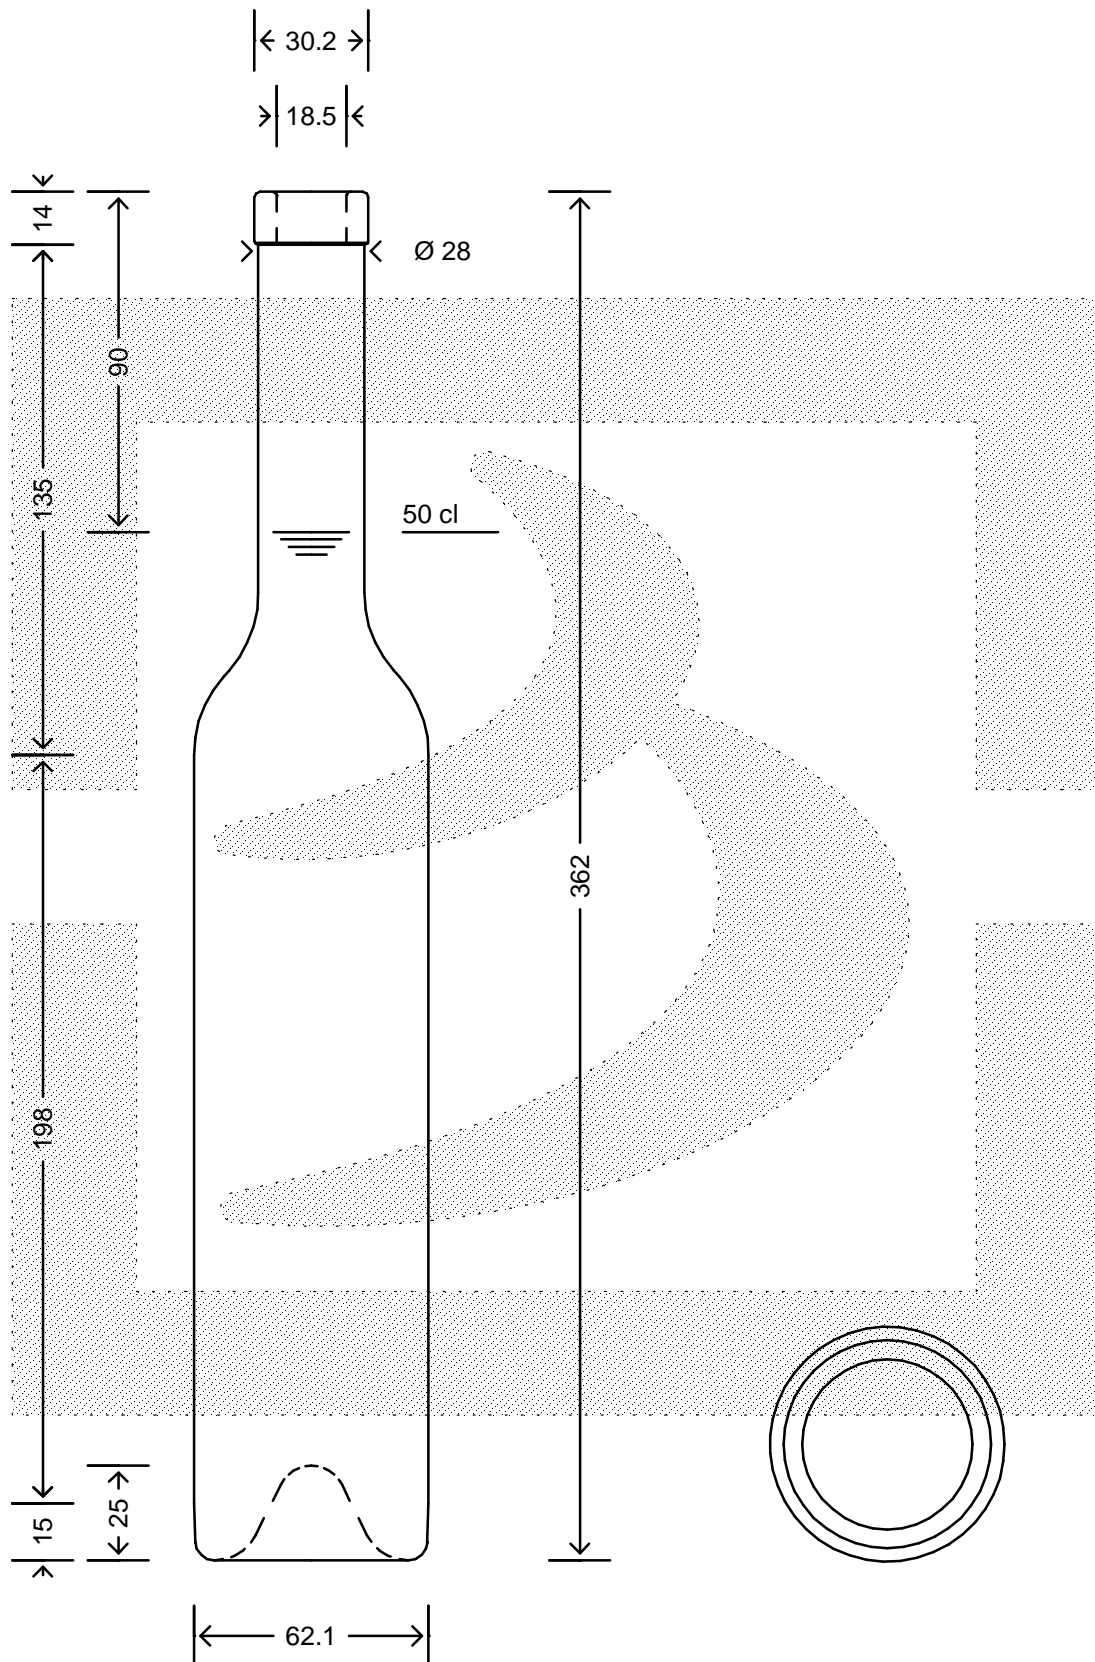

LE QUOTE SONO ESPRESSE IN mm-SOLO QUELLE CON INDICAZIONE DI TOLLERANZA SONO IMPEGNATIVE
 DIMENSIONS ARE EXPRESSED IN mm - ONLY DIMENSIONS WITH TOLERANCES ARE MANDATORY

bruni glass
 ITALY-Tel. +39-(02)484361
 USA/CDN-Tel. +1-(514)633-9247

ARTICOLO : BOT. BELLISSIMA 500 F14 *
 ITEM :
 CAPACITA' R.B. (c.c.): 525,000 PESO VETRO (gr): 600,000
 BRIMFULL CAP. (c.c.): GLASS WEIGHT (gr):
 BOCCA : FASCETTA
 FINISH :

SCALA : -
 SCALE : -
 M.T.B. : -
 M.T.B. : -
 COLORE : BIANCO
 COLOUR :

ALTEZZA : 362,000
 HEIGHT :
 DIAMETRO : 62,100
 DIAMETER :
 COD. N. : 05179P3
 COD. N. :