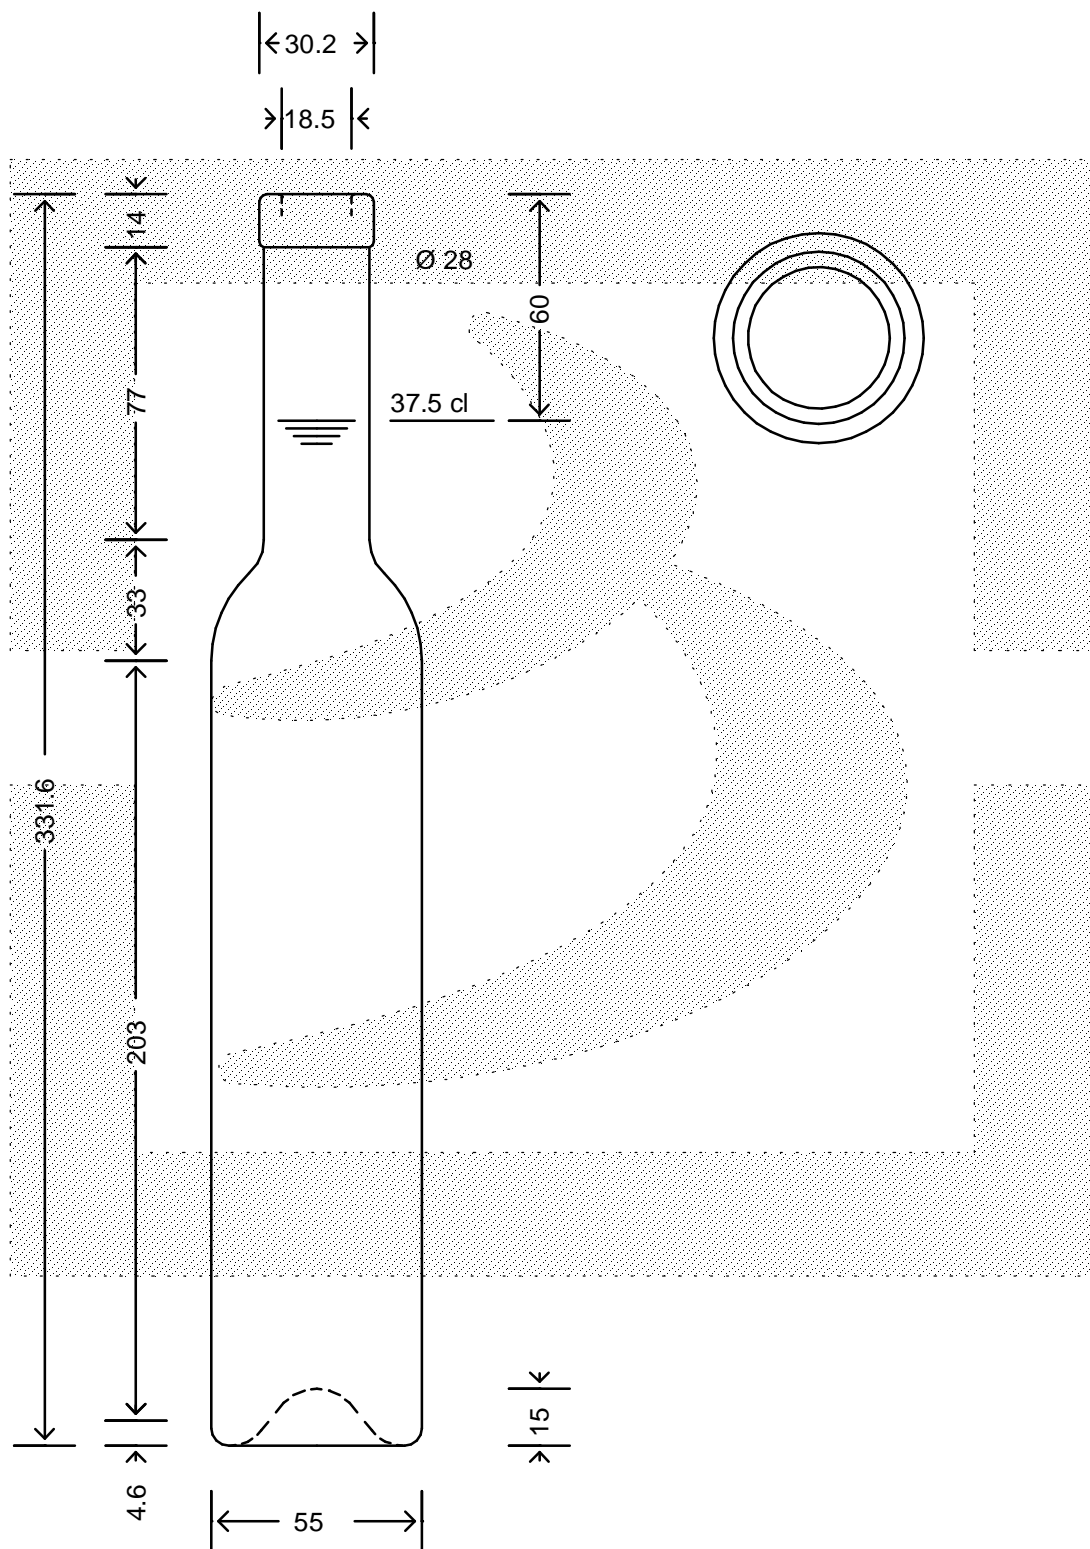

LE QUOTE SONO ESPRESSE IN mm-SOLO QUELLE CON INDICAZIONE DI TOLLERANZA SONO IMPEGNATIVE  
 DIMENSIONS ARE EXPRESSED IN mm - ONLY DIMENSIONS WITH TOLERANCES ARE MANDATORY

**bruni glass**  
 ITALY-Tel. +39-(02)484361  
 USA/CND-Tel. +1-(514)633-9247

ARTICOLO : BOT. BELLISSIMA 375 F15 BLU \*  
 ITEM :  
 CAPACITA' R.B. (c.c.): 398,000  
 BRIMFULL CAP. (c.c.):  
 PESO VETRO (gr): 500,000  
 GLASS WEIGHT (gr):  
 BOCCA : FASCETTA  
 FINISH :

SCALA : -  
 SCALE : -  
 M.T.B. : -  
 M.T.B. : -  
 COLORE : ROYAL BLU  
 COLOUR :

ALTEZZA : 330,000  
 HEIGHT :  
 DIAMETRO : 55,600  
 DIAMETER :  
 COD. N. : 09135B3  
 COD. N. :