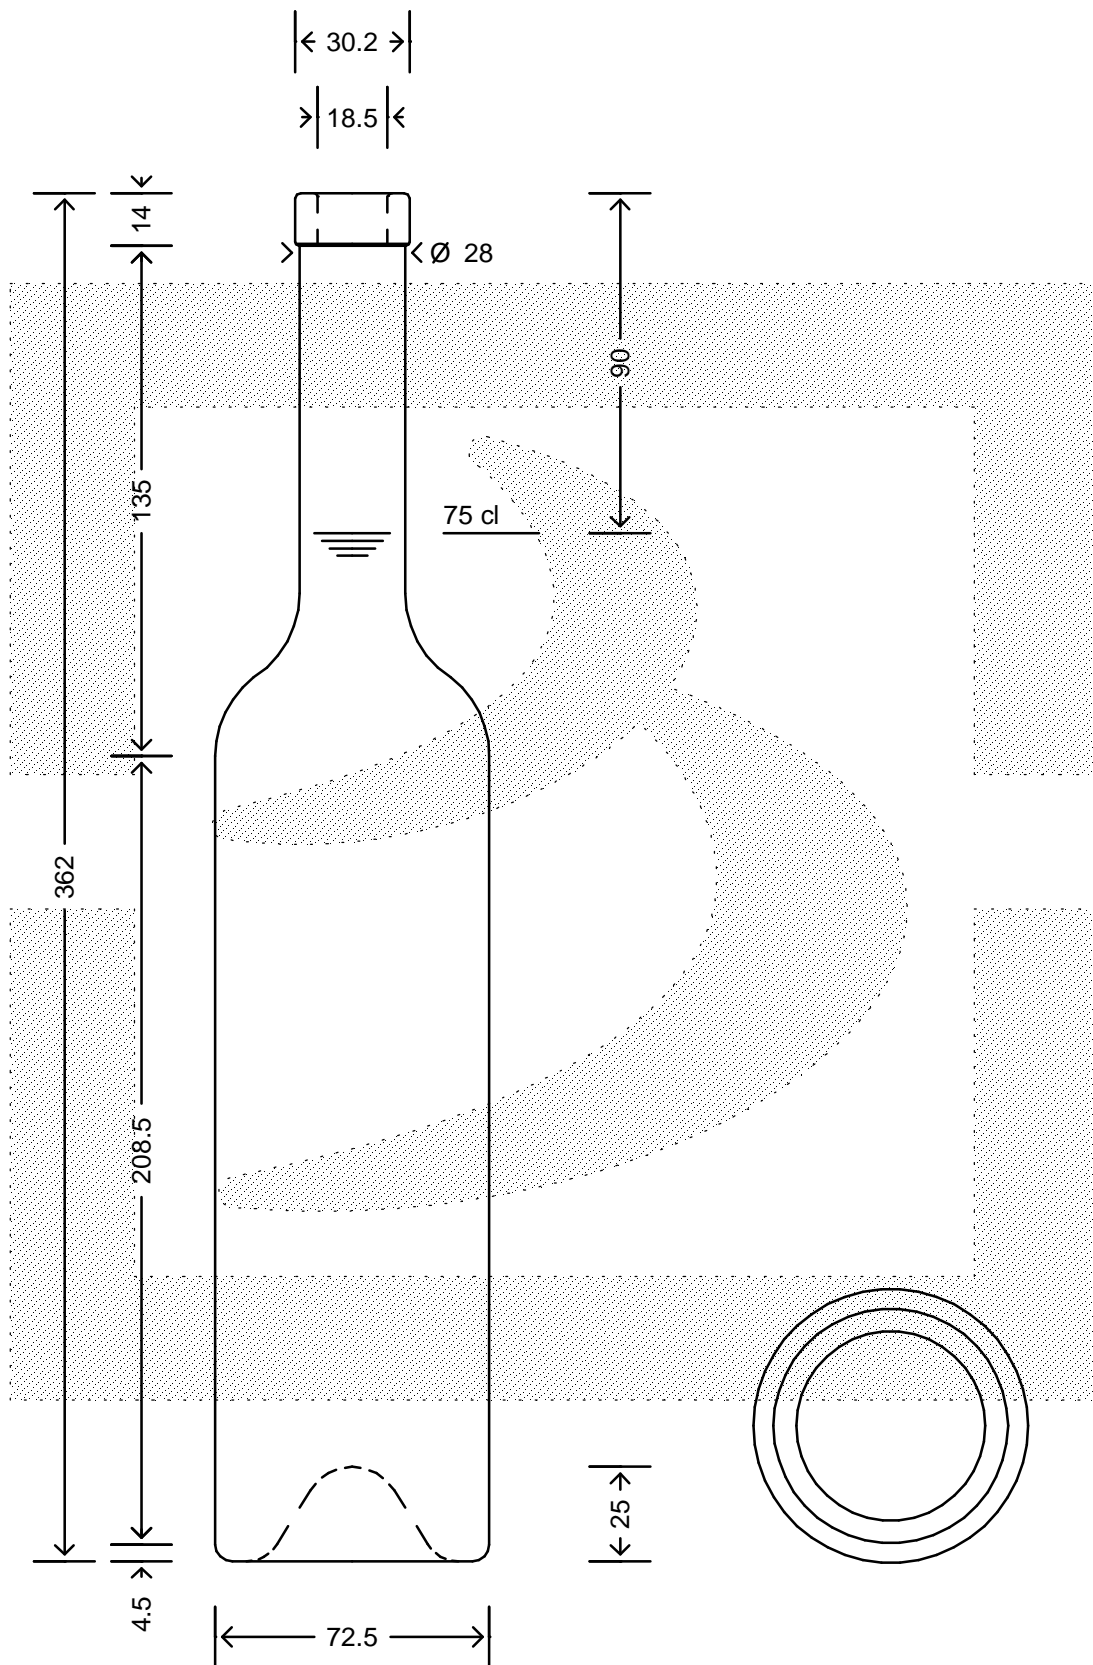

LE QUOTE SONO ESPRESSE IN mm-SOLO QUELLE CON INDICAZIONE DI TOLLERANZA SONO IMPEGNATIVE  
 DIMENSIONS ARE EXPRESSED IN mm - ONLY DIMENSIONS WITH TOLERANCES ARE MANDATORY

Data ultimo aggiornamento: 20/03/2015  
 Data della stampa: 20/03/2015

**bruni glass**  
 ITALY-Tel. +39-(02)484361  
 USA/CDN-Tel. +1-(514)633-9247

ARTICOLO ITEM	: BOT. BELLISSIMA 750 F14 BLU *	
CAPACITA' R.B. (c.c.): BRIMFULL CAP. (c.c.):	775,000	PESO VETRO (gr): GLASS WEIGHT (gr.): 600,000
BOCCA FINISH	: FASCETTA	

SCALA SCALE	: -
M.T.B. M.T.B.	: -
COLORE COLOUR	: ROYAL BLU

ALTEZZA HEIGHT	: 362,000
DIAMETRO DIAMETER	: 72,500
COD. N. COD. N.	: 05619P2