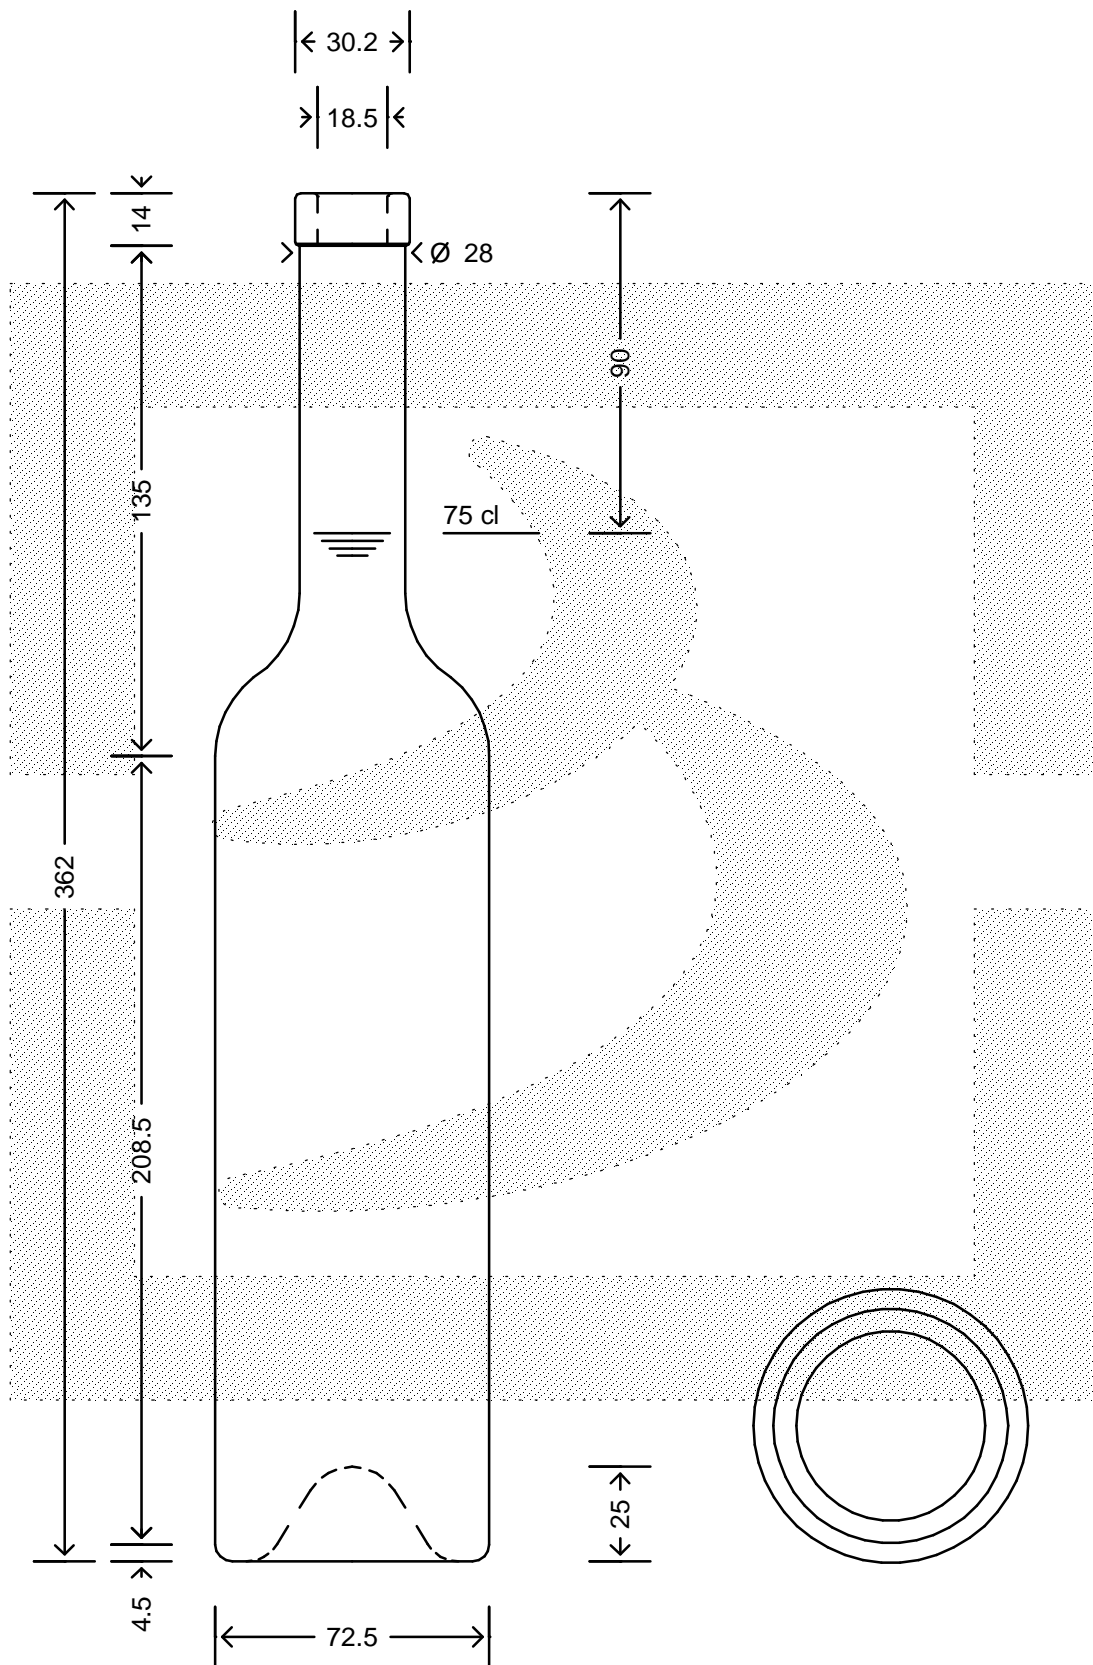

LE QUOTE SONO ESPRESSE IN mm-SOLO QUELLE CON INDICAZIONE DI TOLLERANZA SONO IMPEGNATIVE
 DIMENSIONS ARE EXPRESSED IN mm - ONLY DIMENSIONS WITH TOLERANCES ARE MANDATORY

Data ultimo aggiornamento: 20/02/2015
 Data della stampa: 20/02/2015

bruni glass
 ITALY-Tel. +39-(02)484361
 USA/CDN-Tel. +1-(514)633-9247

ARTICOLO ITEM	: BOT. BELLISSIMA 750 F14 VQ \$ *	
CAPACITA' R.B. (c.c.): BRIMFULL CAP. (c.c.):	775,000	PESO VETRO (gr): GLASS WEIGHT (gr): 600,000
BOCCA FINISH	: FASCETTA	

SCALA	: -
M.T.B.	: -
COLORE	: QUERCIA

ALTEZZA HEIGHT	: 362,000
DIAMETRO DIAMETER	: 72,500
COD. N.	: 08521X3