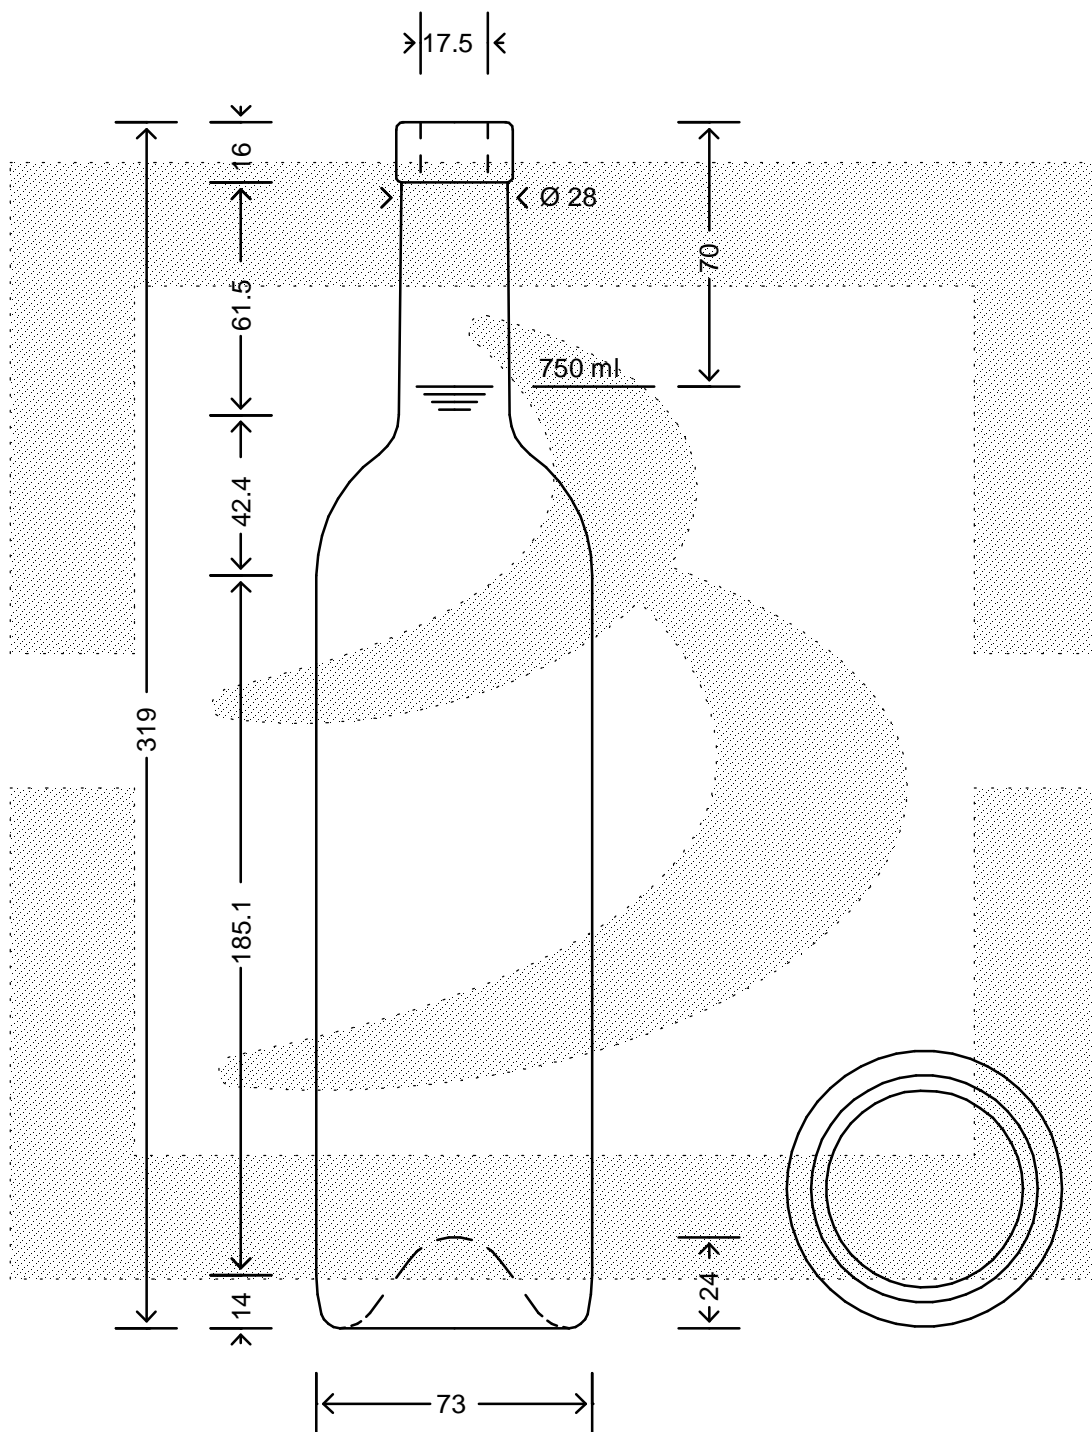

LE QUOTE SONO ESPRESSE IN mm-SOLO QUELLE CON INDICAZIONE DI TOLLERANZA SONO IMPEGNATIVE  
 DIMENSIONS ARE EXPRESSED IN mm - ONLY DIMENSIONS WITH TOLERANCES ARE MANDATORY

Data ultimo aggiornamento: 26/02/2015  
 Data della stampa: 26/02/2015

**bruni glass**  
 ITALY-Tel.+39-(02)484361  
 USA/CND-Tel.+1-(514)633-9247

ARTICOLO : BOT. BORD NOBILE 750 F16 \$ YI  
 ITEM :  
 CAPACITA' R.B. (c.c.): 770,000  
 BRIMFULL CAP. (c.c.):  
 PESO VETRO (gr): 505,000  
 GLASS WEIGHT (gr):  
 BOCCA : FASCETTA  
 FINISH :

SCALA : 1:2  
 SCALE :  
 M.T.B. : -  
 M.T.B. :  
 COLORE : BIANCO  
 COLOUR :

ALTEZZA : 319,000  
 HEIGHT :  
 DIAMETRO : 73,000  
 DIAMETER :  
 COD. N. : 17196T3  
 COD. N. :