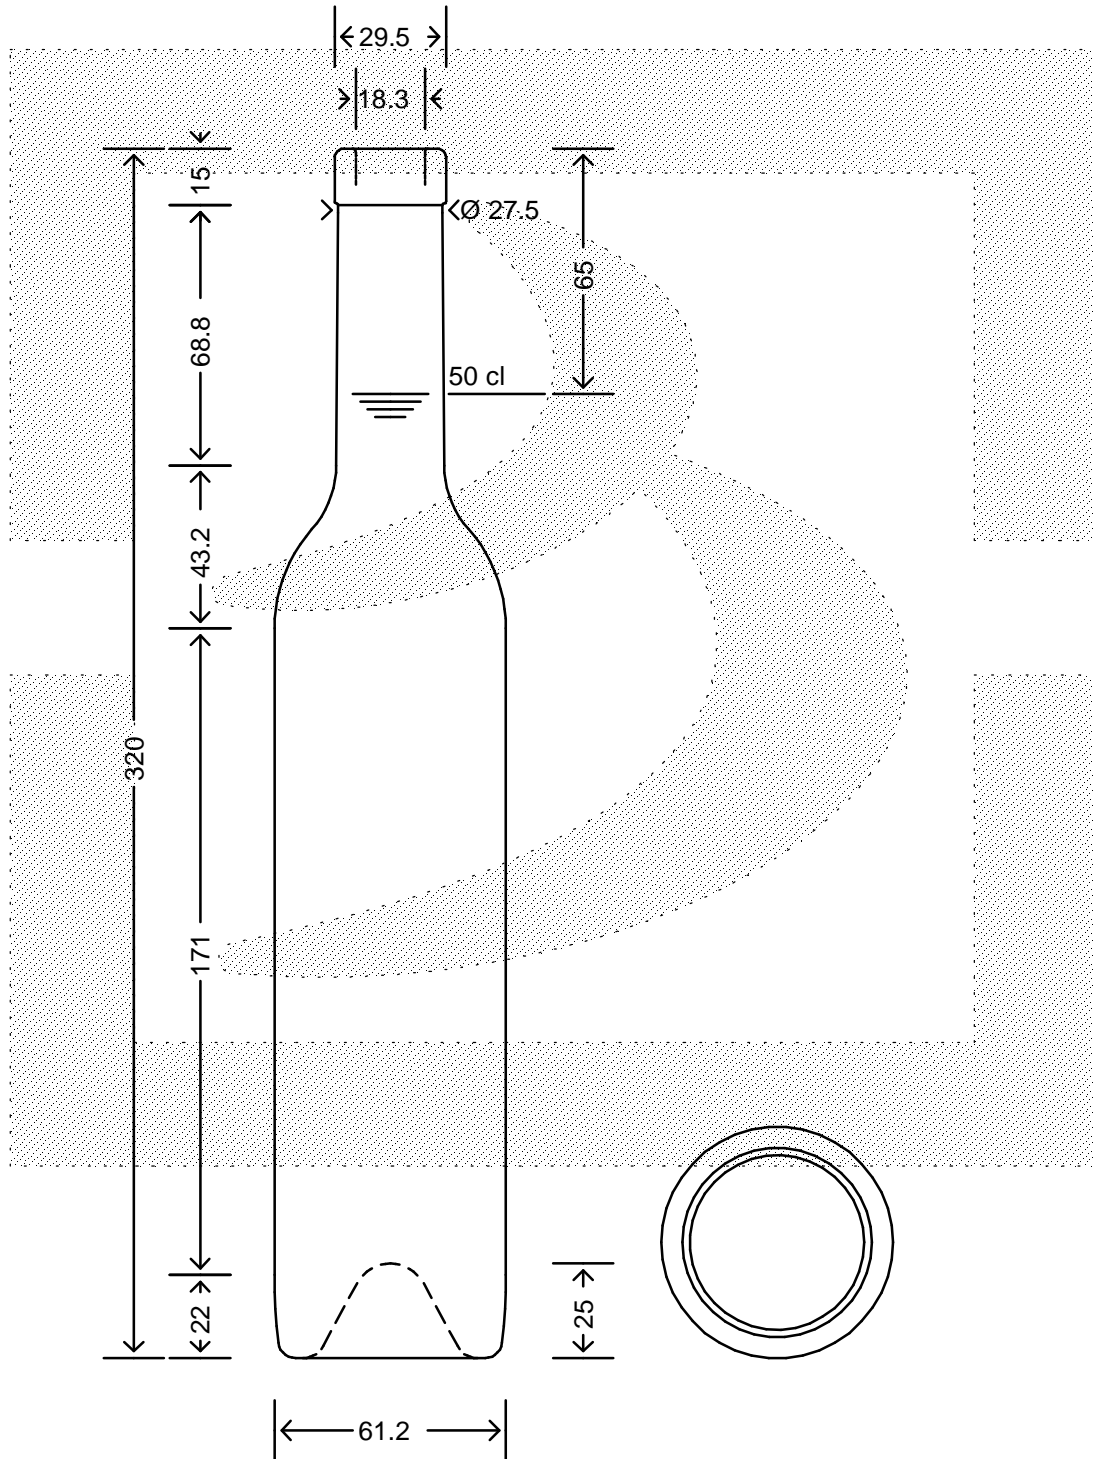

LE QUOTE SONO ESPRESSE IN mm-SOLO QUELLE CON INDICAZIONE DI TOLLERANZA SONO IMPEGNATIVE  
 DIMENSIONS ARE EXPRESSED IN mm - ONLY DIMENSIONS WITH TOLERANCES ARE MANDATORY

Data ultimo aggiornamento: 25/02/2015  
 Data della stampa: 25/02/2015

**bruni glass**  
 ITALY-Tel.+39-(02)484361  
 USA/CDN-Tel.+1-(514)633-9247

ARTICOLO ITEM : BOT. BORD PRIMAVERA 500 F15 LT DG \*  
 CAPACITA' R.B. (c.c.): 522,000 PESO VETRO (gr): 400,000  
 BRIMFULL CAP. (c.c.): GLASS WEIGHT (gr):  
 BOCCA FINISH : FASCETTA

SCALA SCALE : 1:2  
 M.T.B. M.T.B. : -  
 COLORE COLOUR : BIANCO

ALTEZZA HEIGHT : 320,000  
 DIAMETRO DIAMETER : 61,200  
 COD. N. : 16632T1