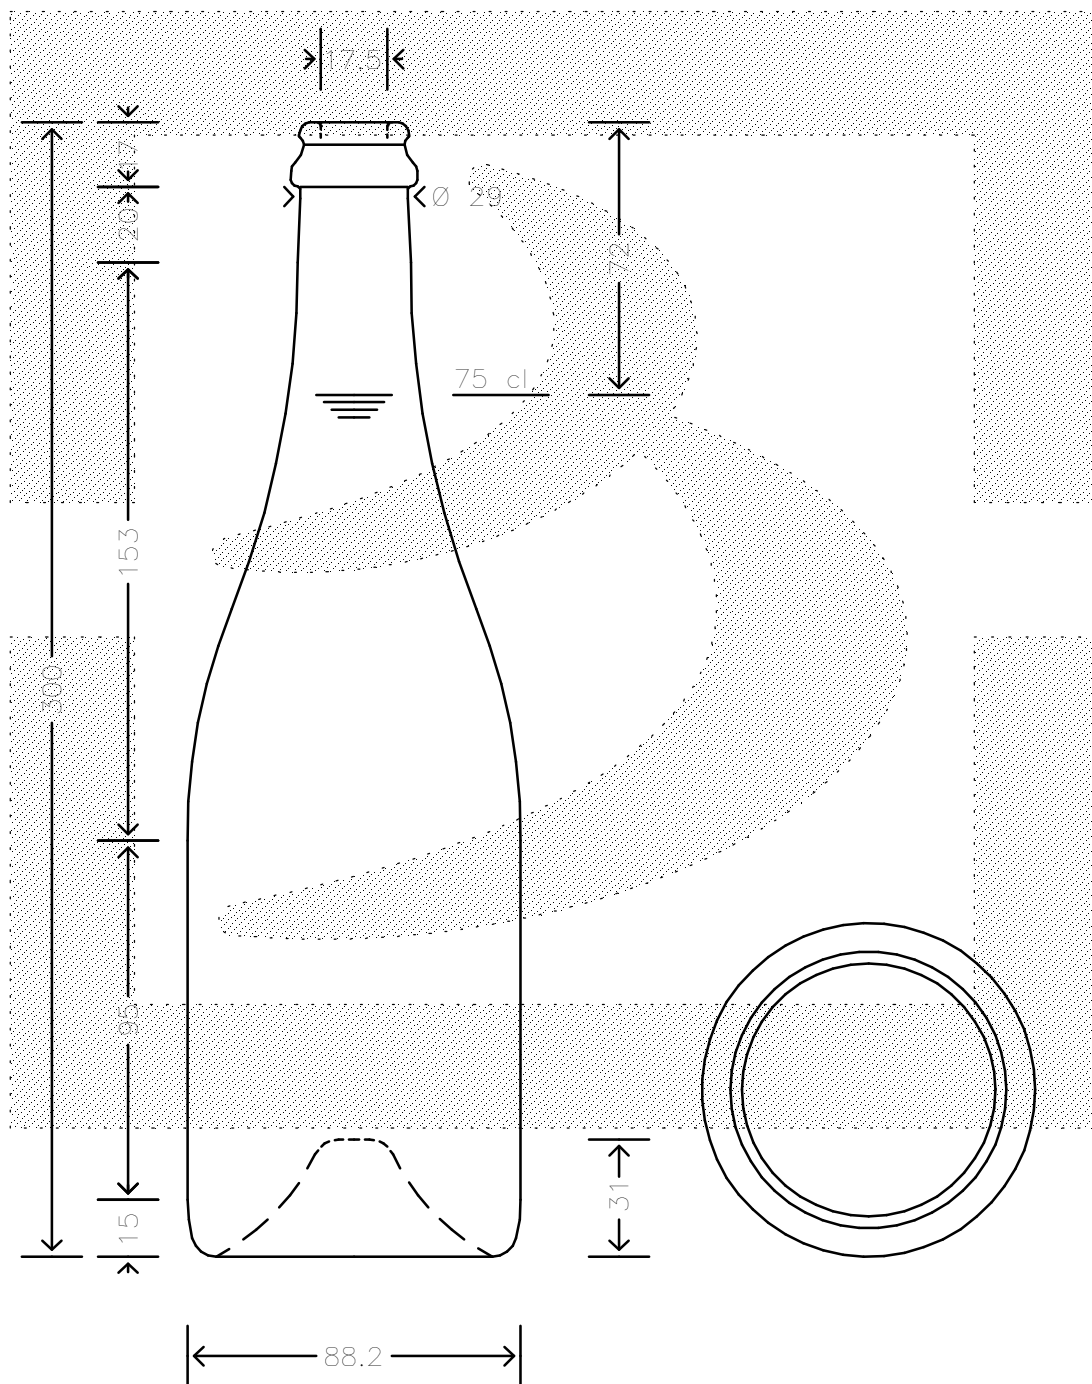

LE QUOTE SONO ESPRESSE IN mm-SOLO QUELLE CON INDICAZIONE DI TOLLERANZA SONO IMPEGNATIVE  
 DIMENSIONS ARE EXPRESSED IN mm - ONLY DIMENSIONS WITH TOLERANCES ARE MANDATORY

Data ultimo aggiornamento: 14/04/2015  
 Data della stampa: 14/04/2015

**bruni glass**  
 ITALY-Tel. +39-(02)484361  
 USA/CDN-Tel. +1-(514)633-9247

ARTICOLO : BOT. SPUM STD 750 TC UVAG OI  
 ITEM :  
 CAPACITA' R.B. (c.c.): 775,000  
 BRIMFULL CAP. (c.c.):  
 PESO VETRO (gr): 835,000  
 GLASS WEIGHT (gr):  
 BOCCA : TAPPO CORONA  
 FINISH :

SCALA : 1:2  
 SCALE :  
 M.T.B. : -  
 M.T.B. :  
 COLORE : UVAG  
 COLOUR :

ALTEZZA : 300,000  
 HEIGHT :  
 DIAMETRO : 88,200  
 DIAMETER :  
 COD. N. : 19371T1  
 COD. N. :