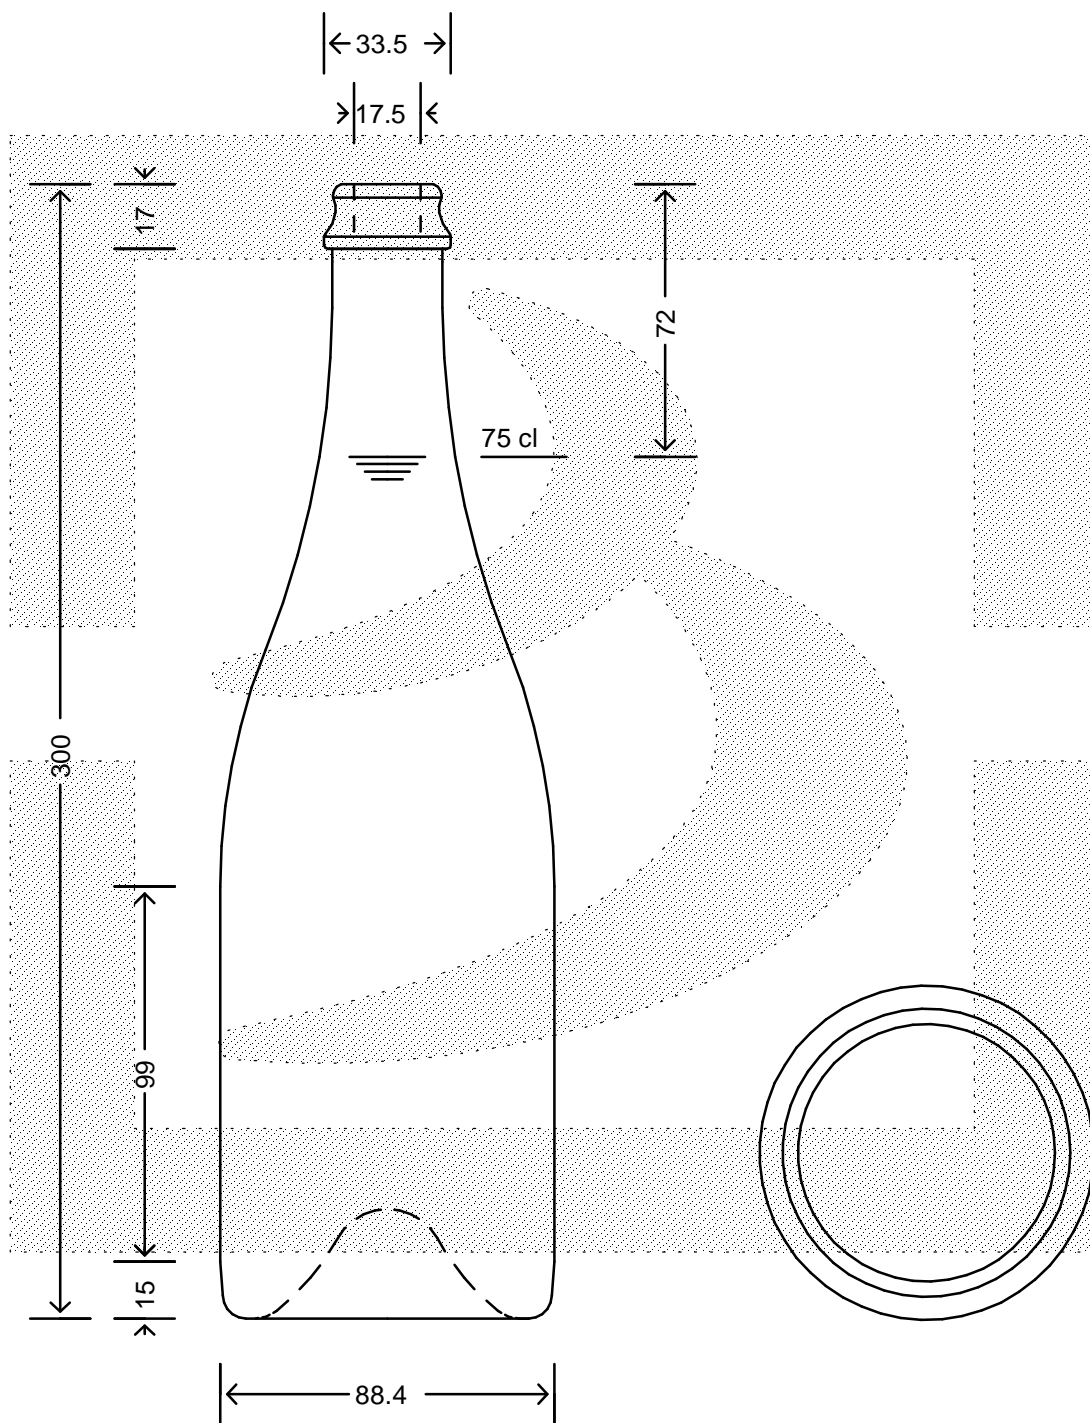

LE QUOTE SONO ESPRESSE IN mm-SOLO QUELLE CON INDICAZIONE DI TOLLERANZA SONO IMPEGNATIVE
 DIMENSIONS ARE EXPRESSED IN mm - ONLY DIMENSIONS WITH TOLERANCES ARE MANDATORY

bruni glass
 ITALY-Tel. +39-(02)484361
 USA/CND-Tel. +1-(514)633-9247

ARTICOLO : BOT. SPUM STD 750 EUROP TC VA # *
 ITEM :
 CAPACITA' R.B. (c.c.): 750,000
 BRIMFULL CAP. (c.c.): 750,000
 PESO VETRO (gr): 900,000
 GLASS WEIGHT (gr.): 900,000
 BOCCA : TAPPO CORONA
 FINISH :

SCALA : -
 SCALE : -
 M.T.B. : -
 M.T.B. : -
 COLORE : VERDE ANTICO
 COLOUR :

ALTEZZA : 300,000
 HEIGHT :
 DIAMETRO : 88,400
 DIAMETER :
 COD. N. : 13513G2
 COD. N. :