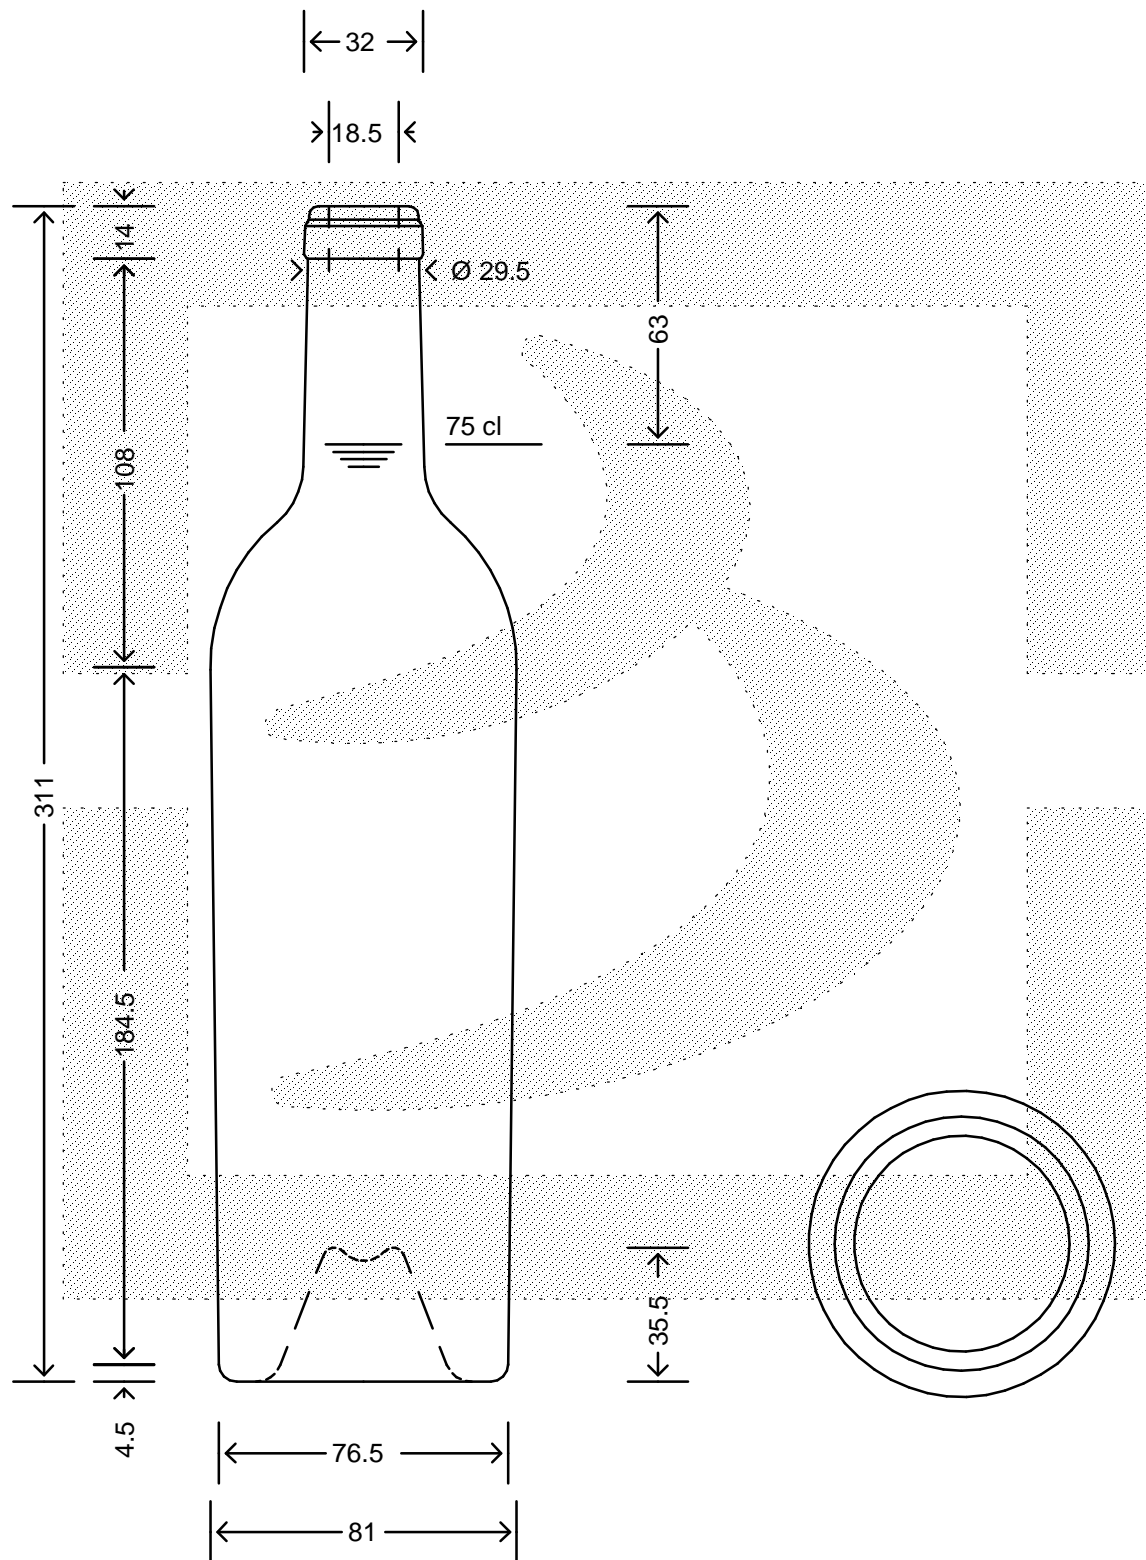

LE QUOTE SONO ESPRESSE IN mm-SOLO QUELLE CON INDICAZIONE DI TOLLERANZA SONO IMPEGNATIVE
 DIMENSIONS ARE EXPRESSED IN mm - ONLY DIMENSIONS WITH TOLERANCES ARE MANDATORY

Data ultimo aggiornamento: 24/02/2015
 Data della stampa: 24/02/2015

bruni glass
 ITALY-Tel.+39-(02)484361
 USA/CDN-Tel.+1-(514)633-9247

ARTICOLO ITEM	: BOT. BORD LEONARDO 750 S VA # *	
CAPACITA' R.B. (c.c.): BRIMFULL CAP. (c.c.):	: 750,000	PESO VETRO (gr): GLASS WEIGHT (gr.):
		: 800,000
BOCCA FINISH	: SUGHERO	

SCALA	: -
M.T.B.	: -
COLORE COLOUR	: VERDE ANTICO

ALTEZZA HEIGHT	: 311,000
DIAMETRO DIAMETER	: 81,000
COD. N. COD. N.	: 13511B3