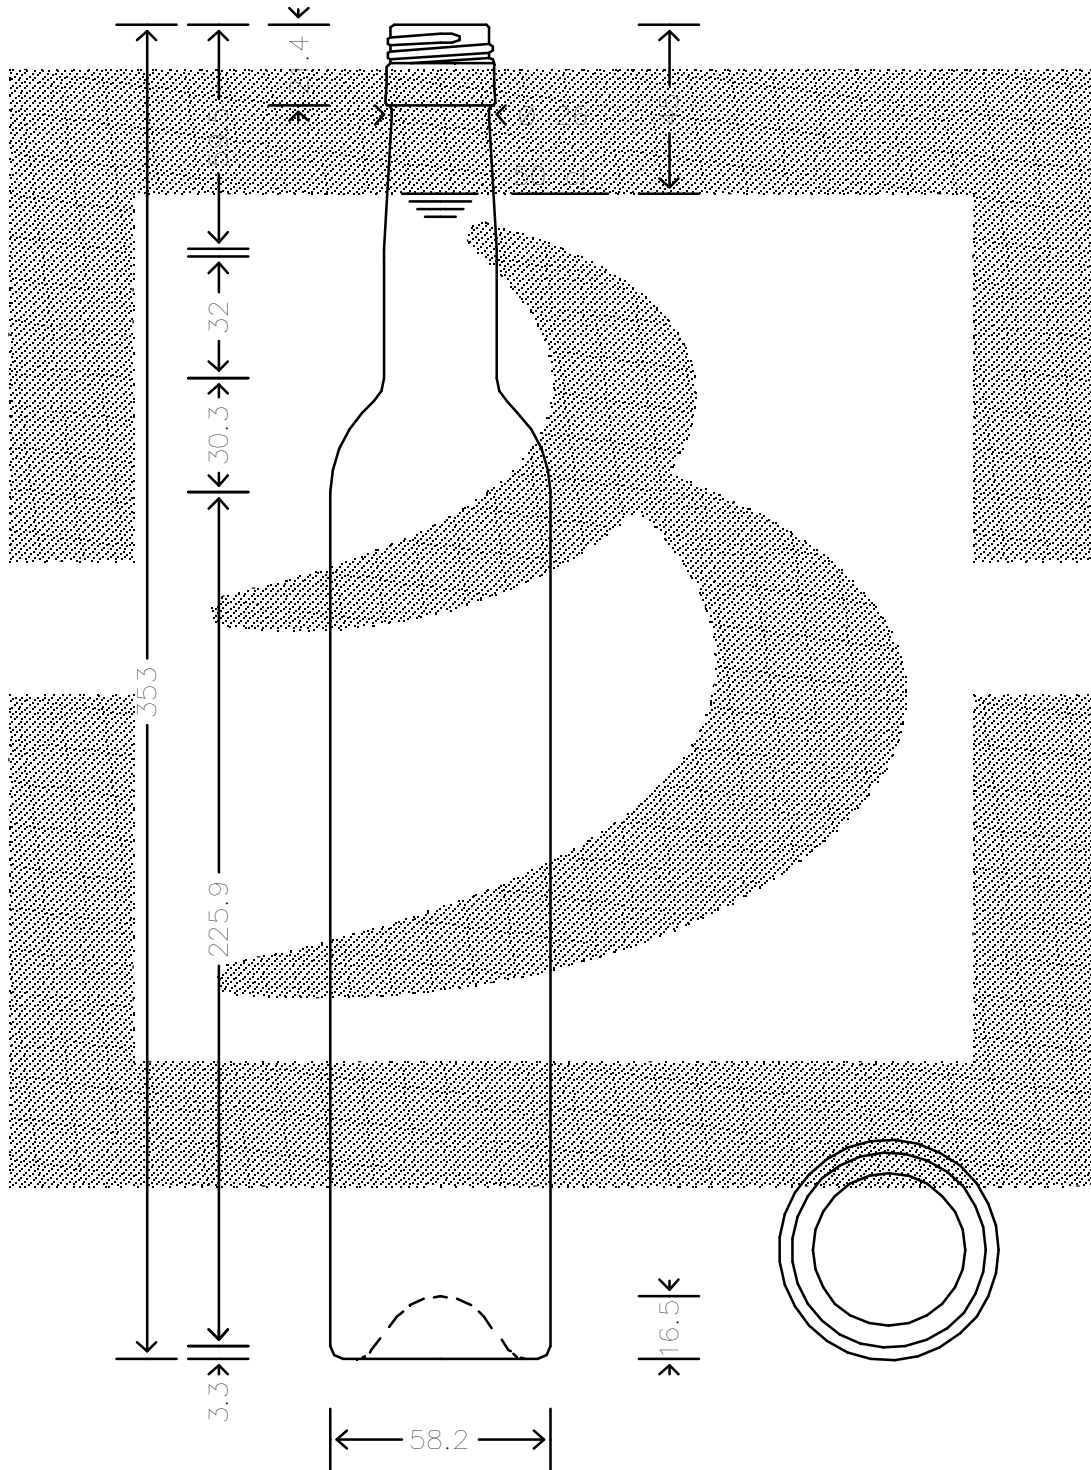

LE QUOTE SONO ESPRESSE IN mm-SOLO QUELLE CON INDICAZIONE DI TOLLERANZA SONO IMPEGNATIVE
 DIMENSIONS ARE EXPRESSED IN mm - ONLY DIMENSIONS WITH TOLERANCES ARE MANDATORY

bruni glass
 ITALY-Tel. +39-(02)484361
 USA/CDN-Tel. +1-(514)633-9247

ARTICOLO : BOT BORDOCRIS BASSA 500 BVS 30 \$BT*
 ITEM :
 CAPACITA' R.B. (c.c.): 515
 BRIMFULL CAP. (c.c.):
 PESO VETRO (gr.): 500
 GLASS WEIGHT (gr.):
 BOCCA : BVS 30X60
 FINISH :

SCALA : 1:2
 SCALE :
 M.T.B. : -
 M.T.B. :
 COLORE : BIANCO EXTRA
 COLOUR :

ALTEZZA : 353
 HEIGHT :
 DIAMETRO : 58,2
 DIAMETER :
 COD. N. : 18941D1
 COD. N. :

Data ultimo aggiornamento: 24/07/2015
 Data della stampa: 24/07/2015