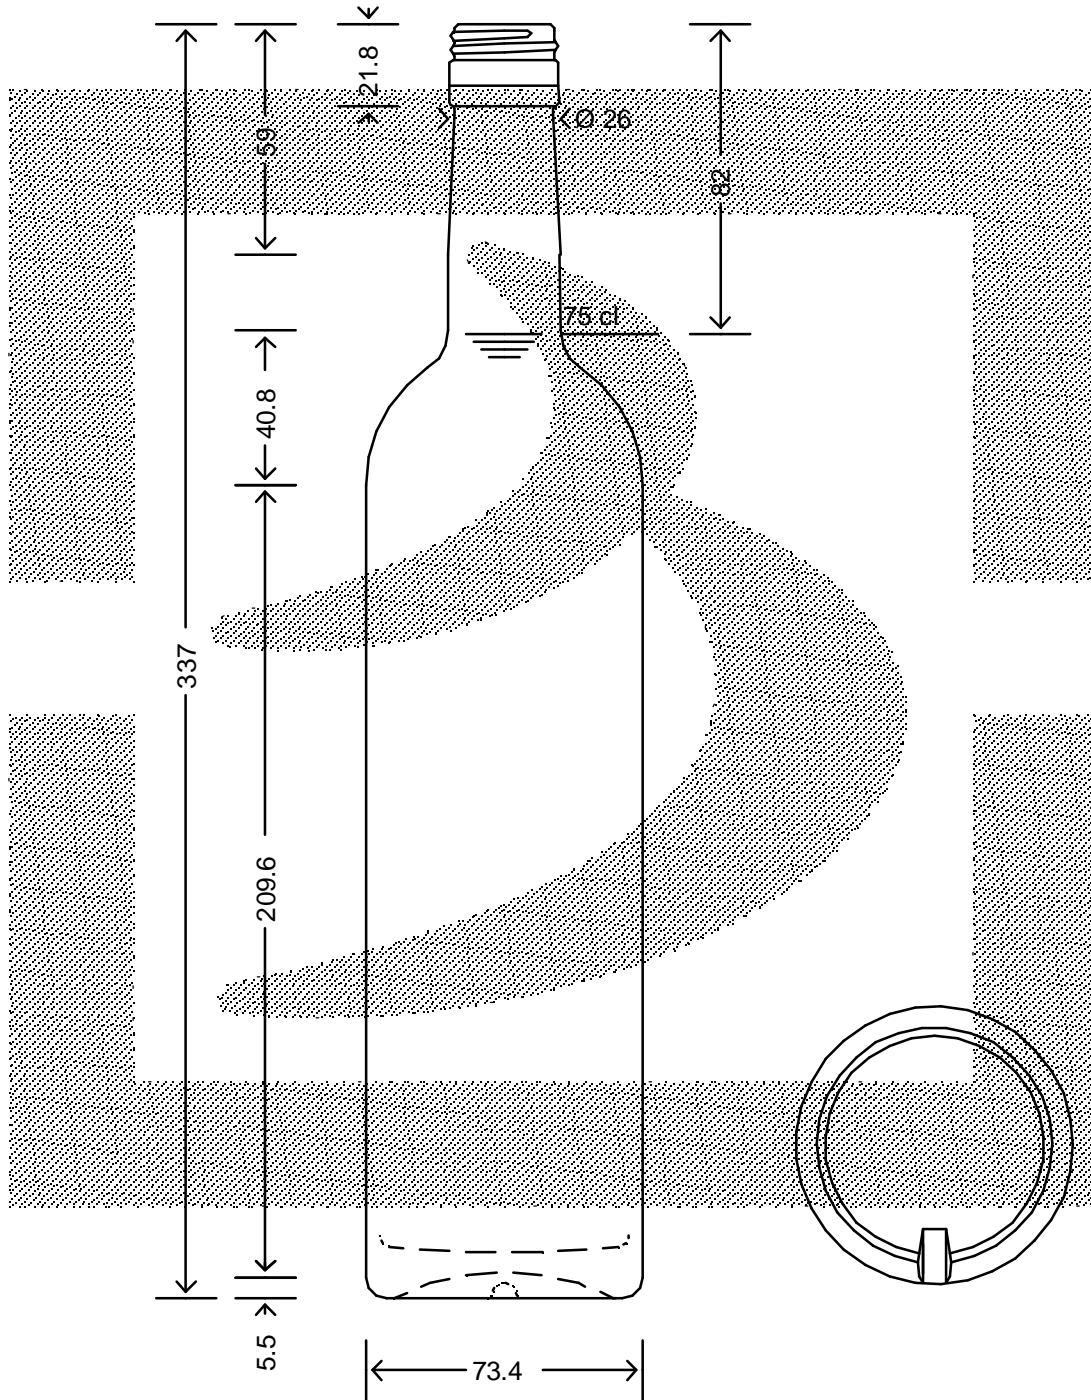

LE QUOTE SONO ESPRESSE IN mm-SOLO QUELLE CON INDICAZIONE DI TOLLERANZA SONO IMPEGNATIVE
 DIMENSIONS ARE EXPRESSED IN mm - ONLY DIMENSIONS WITH TOLERANCES ARE MANDATORY

bruni glass
 ITALY-Tel. +39-(02)484361
 USA/CDN-Tel. +1-(514)633-9247

ARTICOLO : BOT. SERENADE 750 LIGHT BVS 30X60\$*
 ITEM :
 CAPACITA' R.B. (c.c.): 773
 BRIMFULL CAP. (c.c.):
 PESO VETRO (gr.): 680
 GLASS WEIGHT (gr.):
 BOCCA : BVS 30X60
 FINISH :

SCALA : 1:2
 SCALE :
 M.T.B. : -
 M.T.B. :
 COLORE : BIANCO
 COLOUR :

ALTEZZA : 337
 HEIGHT :
 DIAMETRO : 73,4
 DIAMETER :
 COD. N. : 11815D3
 COD. N. :