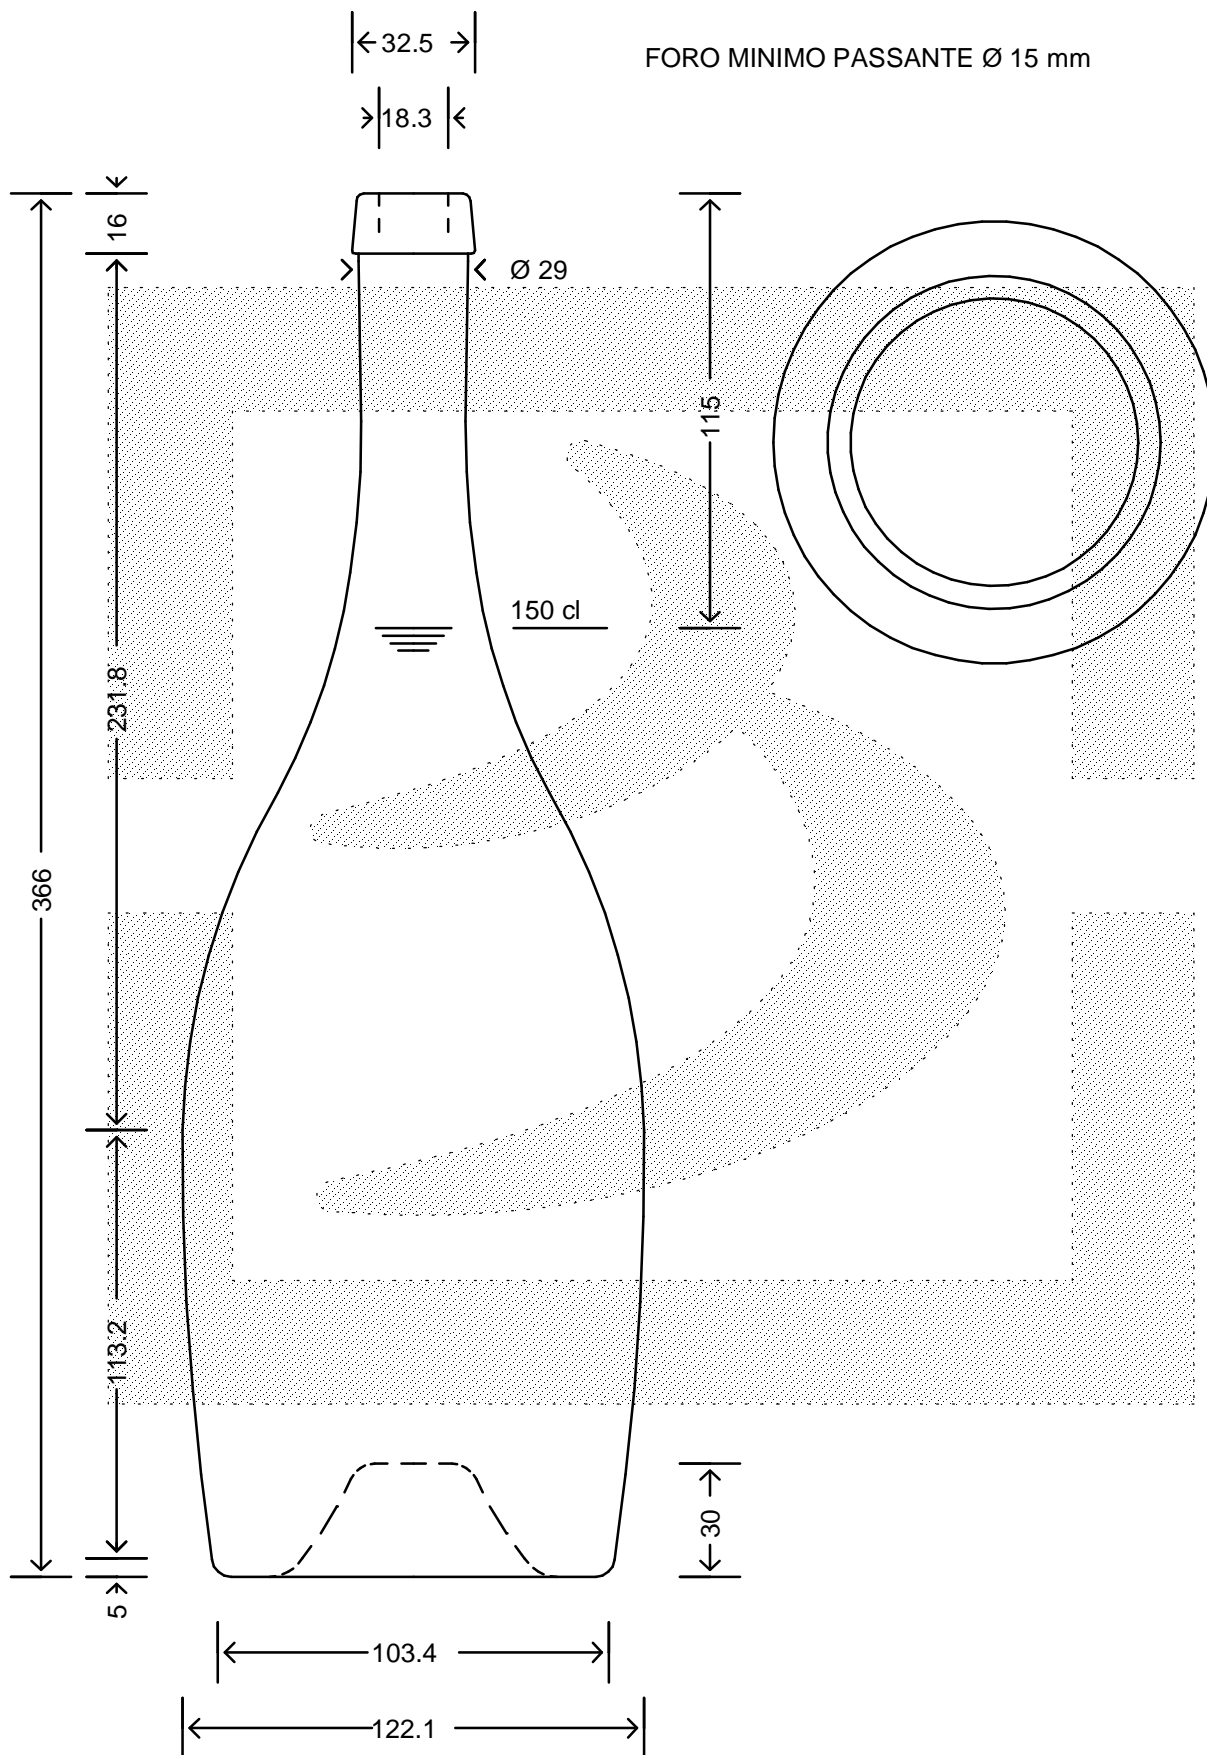

LE QUOTE SONO ESPRESSE IN mm-SOLO QUELLE CON INDICAZIONE DI TOLLERANZA SONO IMPEGNATIVE
 DIMENSIONS ARE EXPRESSED IN mm - ONLY DIMENSIONS WITH TOLERANCES ARE MANDATORY

Data ultimo aggiornamento: 20/02/2015
 Data della stampa: 20/02/2015

bruni glass
 ITALY-Tel.+39-(02)484361
 USA/CND-Tel.+1-(514)633-9247

ARTICOLO : BOT. COLLIO 1500 F16 VQ \$ *
 ITEM :
 CAPACITA' R.B. (c.c.): 1532,000
 BRIMFULL CAP. (c.c.):
 PESO VETRO (gr): 1750,000
 GLASS WEIGHT (gr):
 BOCCA : FASCETTA
 FINISH :

SCALA : -
 SCALE : -
 M.T.B. : -
 M.T.B. : -
 COLORE : QUERCIA
 COLOUR :

ALTEZZA : 366,000
 HEIGHT :
 DIAMETRO : 122,100
 DIAMETER :
 COD. N. : 09592D3
 COD. N. :