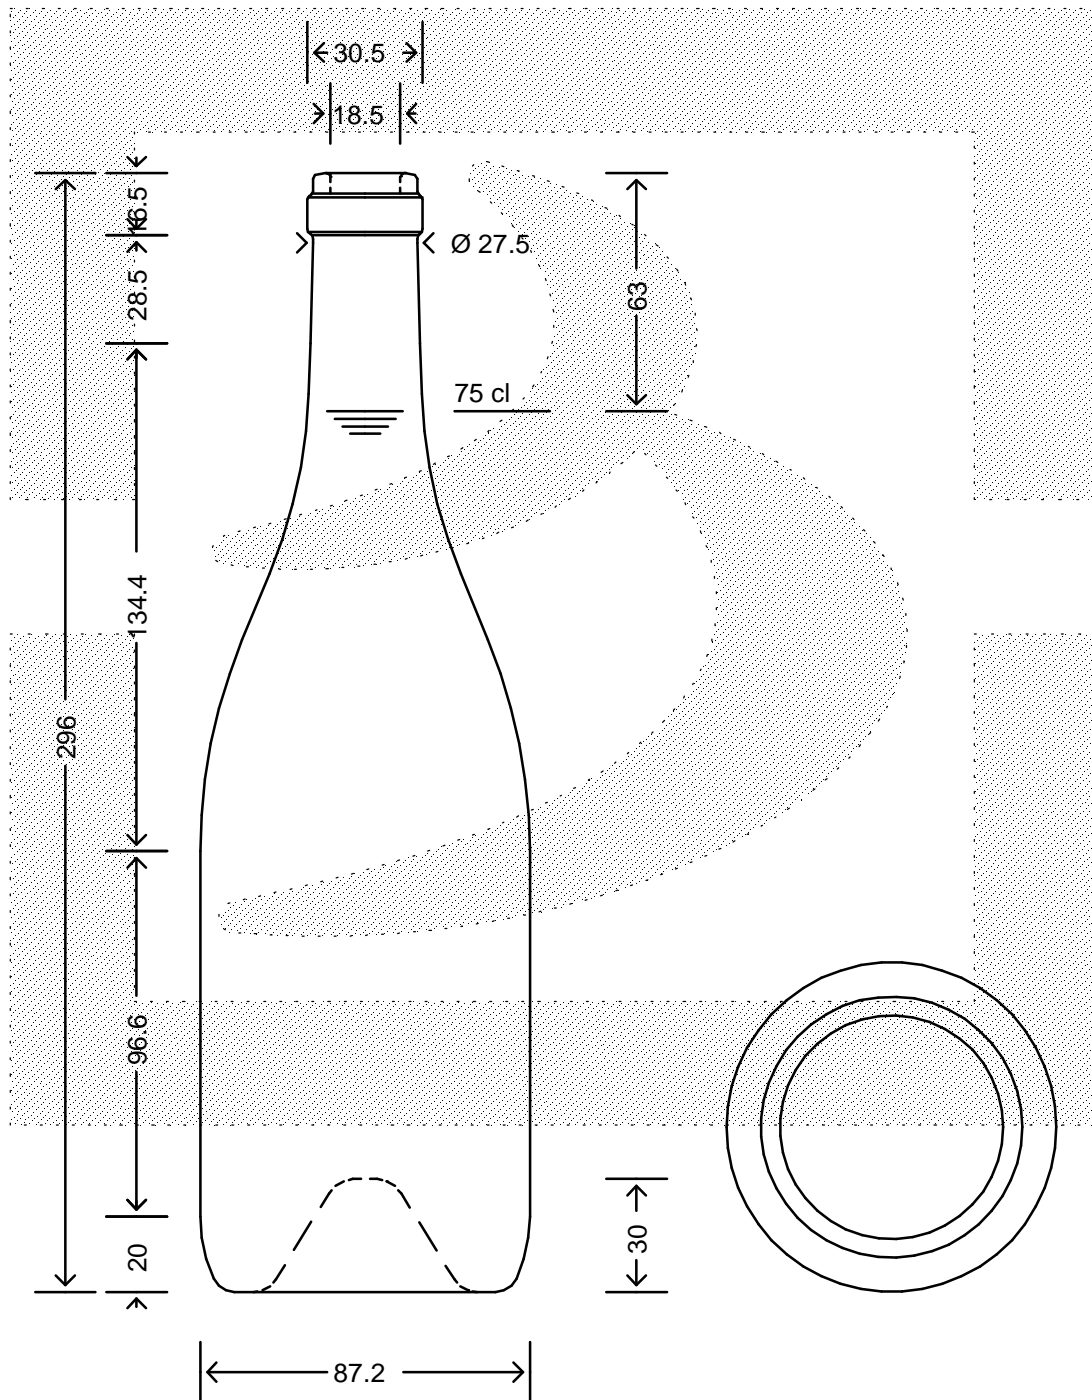

LE QUOTE SONO ESPRESSE IN mm-SOLO QUELLE CON INDICAZIONE DI TOLLERANZA SONO IMPEGNATIVE
 DIMENSIONS ARE EXPRESSED IN mm - ONLY DIMENSIONS WITH TOLERANCES ARE MANDATORY

bruni glass
 ITALY-Tel.+39-(02)484361
 USA/CDN-Tel.+1-(514)633-9247

ARTICOLO ITEM	: BOT. BORG OMAGE 750 S VA # *
CAPACITA' R.B. (c.c.): BRIMFULL CAP. (c.c.):	: 768
PESO VETRO (gr): GLASS WEIGHT (gr.):	: 770
BOCCA FINISH	: SUGHERO

SCALA	: 1:2
M.T.B.	: 16
COLORE	: VERDE ANTICO

ALTEZZA HEIGHT	: 296
DIAMETRO DIAMETER	: 87,2
COD. N.	: 19690G2

Data ultimo aggiornamento: 30/05/2016
 Data della stampa: 30/05/2016