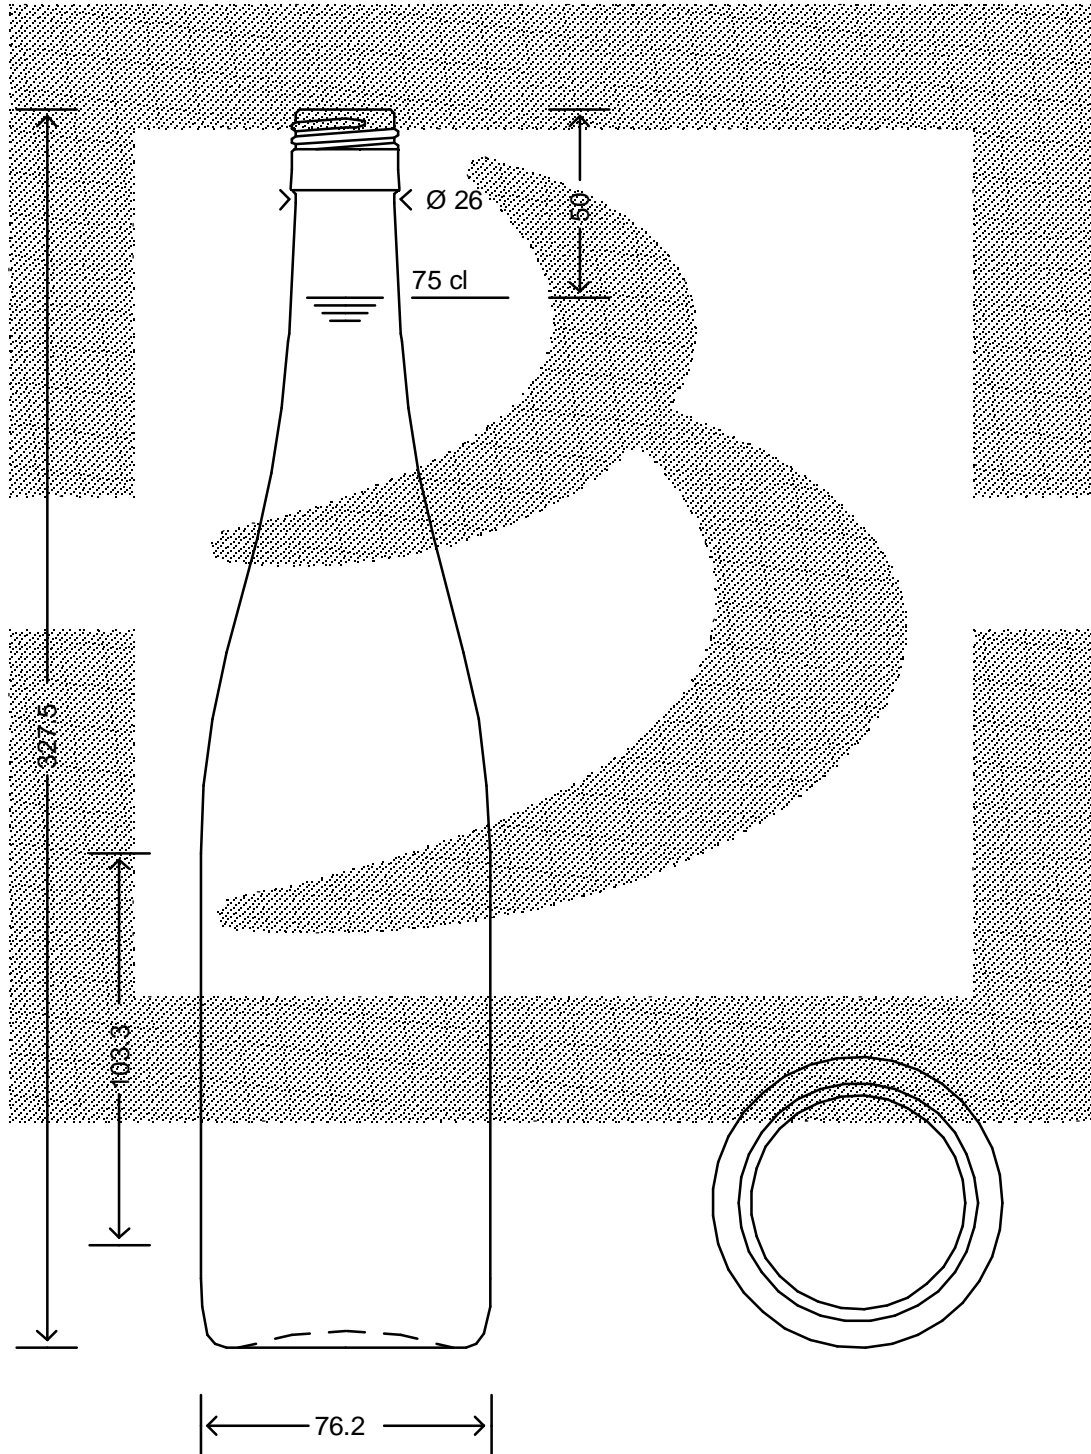

LE QUOTE SONO ESPRESSE IN mm-SOLO QUELLE CON INDICAZIONE DI TOLLERANZA SONO IMPEGNATIVE  
 DIMENSIONS ARE EXPRESSED IN mm - ONLY DIMENSIONS WITH TOLERANCES ARE MANDATORY

**bruni glass**  
 ITALY-Tel.+39-(02)484361  
 USA/CDN-Tel.+1-(514)633-9247

ARTICOLO : BOT. RENANA SCHLEG 750 BVS VA IP134  
 ITEM :  
 CAPACITA' R.B. (c.c.): 767  
 BRIMFULL CAP. (c.c.):  
 PESO VETRO (gr.): 460  
 GLASS WEIGHT (gr.):  
 BOCCA : BVS 30X60  
 FINISH :

SCALA : 1:2  
 SCALE :  
 M.T.B. : -  
 M.T.B. :  
 COLORE : VERDE ANTICO  
 COLOUR :

ALTEZZA : 327,5  
 HEIGHT :  
 DIAMETRO : 76,2  
 DIAMETER :  
 COD. N. : 17802P3  
 COD. N. :

Data ultimo aggiornamento: 24/07/2015  
 Data della stampa: 24/07/2015