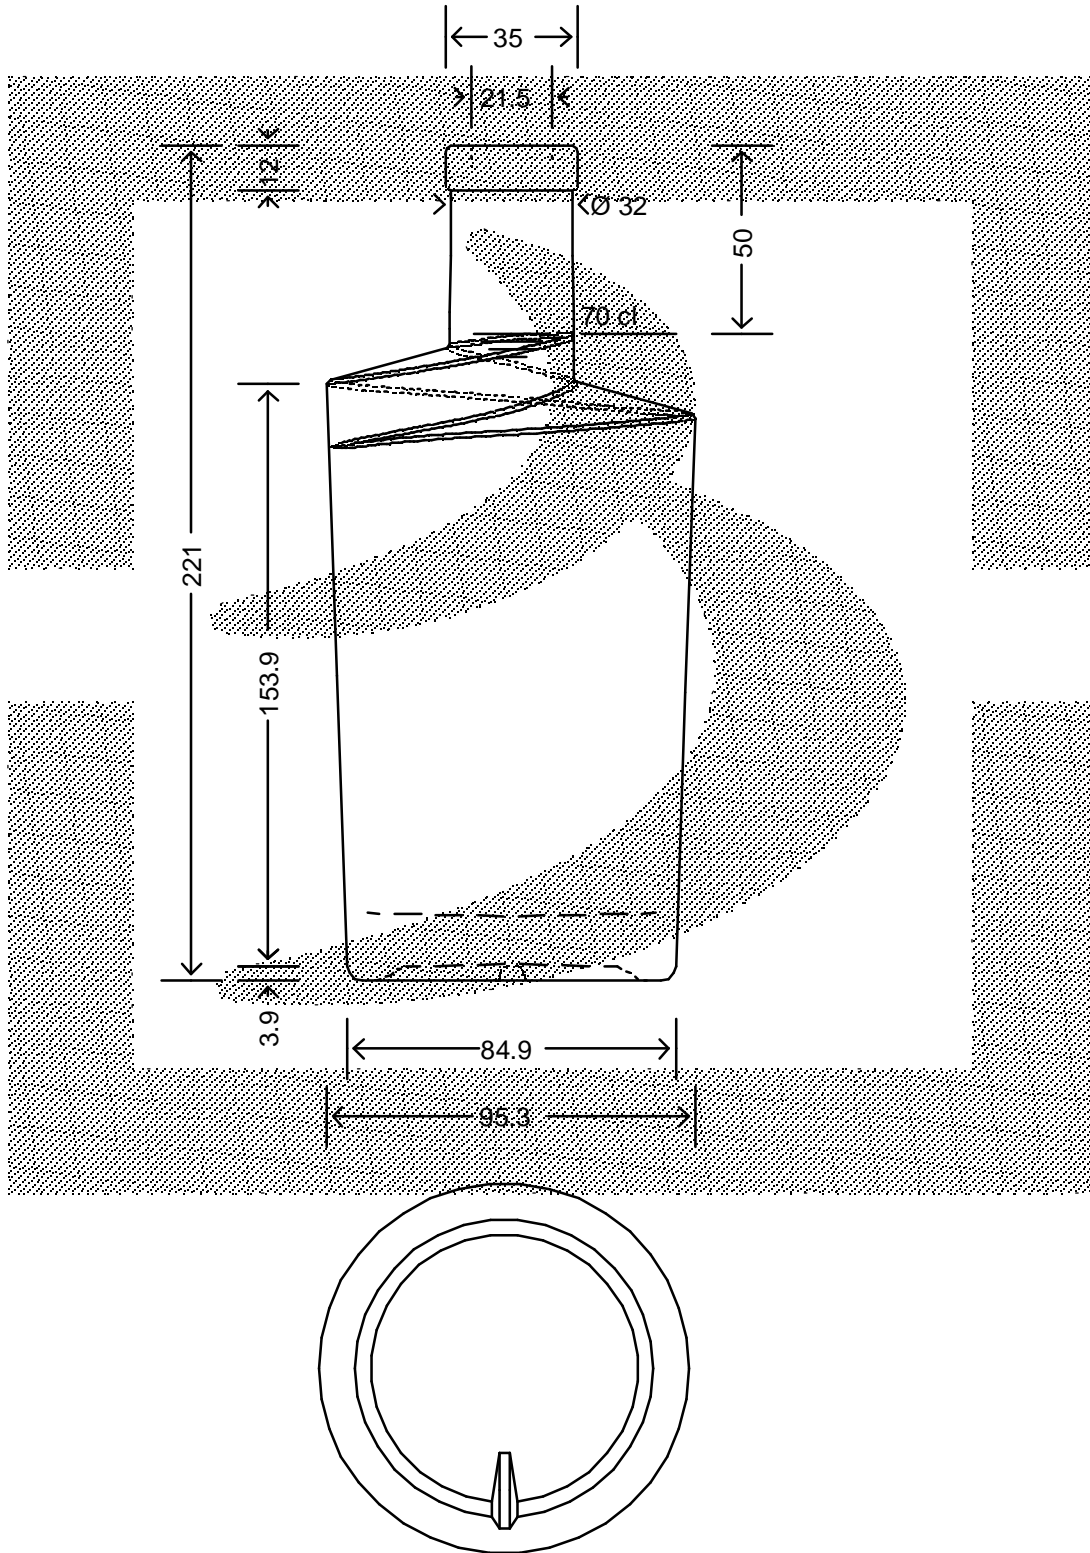

LE QUOTE SONO ESPRESSE IN mm-SOLO QUELLE CON INDICAZIONE DI TOLLERANZA SONO IMPEGNATIVE
 DIMENSIONS ARE EXPRESSED IN mm - ONLY DIMENSIONS WITH TOLERANCES ARE MANDATORY

MOD.DEP.
 PATENTED

Data ultimo aggiornamento: 28/07/2015
 Origine: 17397

bruni glass
 ITALY-Tel. +39-(02)484361
 USA/CDN-Tel. +1-(514)633-9247

ARTICOLO ITEM	: BOT. DECANTER 540 700 F 14 *
CAPACITA' R.B. (c.c.): BRIMFULL CAP. (c.c.):	721
PESO VETRO (gr.): GLASS WEIGHT (gr.):	800
BOCCA FINISH	: FASCETTA

SCALA	: 1:2
M.T.B.	: 19
COLORE	: BIANCO

ALTEZZA HEIGHT	: 221
DIAMETRO: DIAMETER	: 96,3
COD. N.	: 17397D1