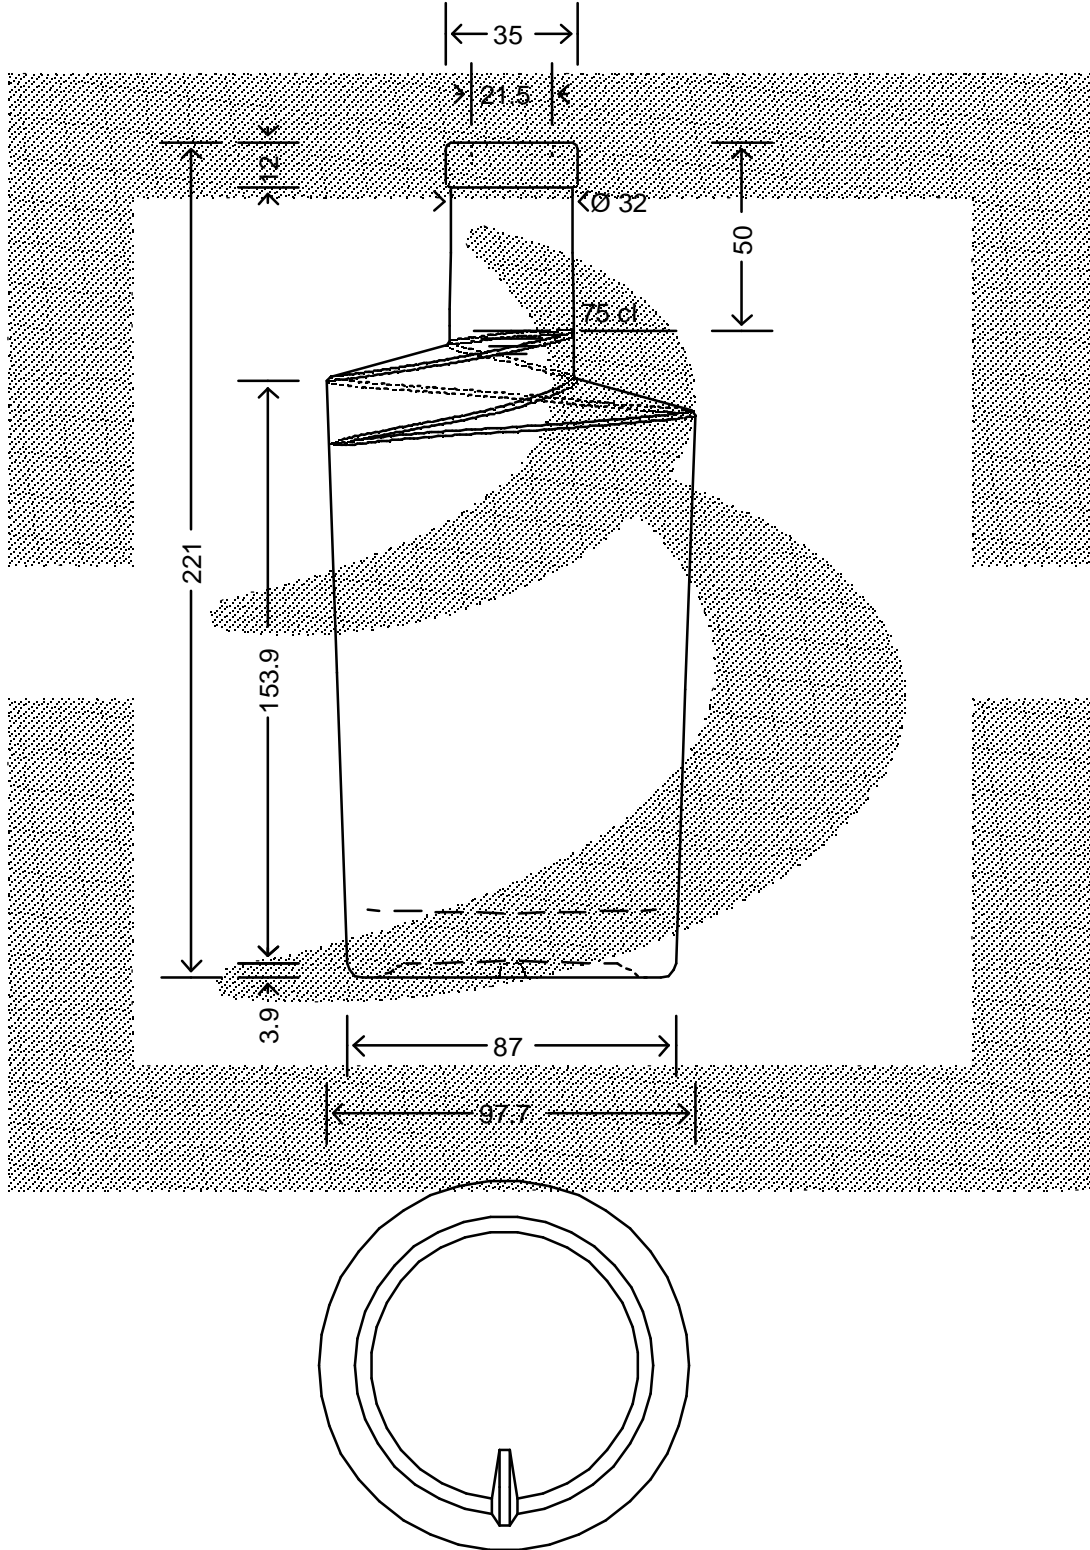

LE QUOTE SONO ESPRESSE IN mm-SOLO QUELLE CON INDICAZIONE DI TOLLERANZA SONO IMPEGNATIVE  
 DIMENSIONS ARE EXPRESSED IN mm - ONLY DIMENSIONS WITH TOLERANCES ARE MANDATORY

MOD.DEP.  
 PATENTED

Data ultimo aggiornamento: 28/07/2015  
 Origine: 17346

**bruni glass**  
 ITALY-Tel. +39-(02)484361  
 USA/CDN-Tel. +1-(514)633-9247

ARTICOLO : BOT. DECANTER 540 750 F 14 \*  
 ITEM :  
 CAPACITA' R.B. (c.c.): 771  
 BRIMFULL CAP. (c.c.):  
 PESO VETRO (gr.): 800  
 GLASS WEIGHT (gr.):  
 BOCCA : FASCETTA  
 FINISH :

SCALA : 1:2  
 SCALE :  
 M.T.B. : 19  
 M.T.B. :  
 COLORE : BIANCO  
 COLOUR :

ALTEZZA : 221  
 HEIGHT :  
 DIAMETRO : 97,7  
 DIAMETER :  
 COD. N. : 17346D2  
 COD. N. :