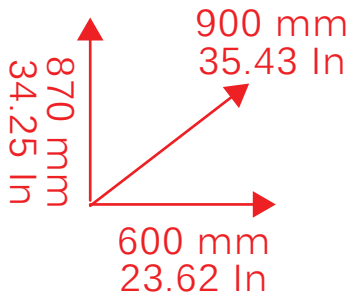

ICE600

1 1/4 hp	R404A	2717w 2336Kcal	16 Syrup +soda +2premix (optional)	150lt.	75kg.	480lt hour
25x355 cc	25°C 4.4°C	220/240V 50hz 110V-60hz 220V-60hz	1233W hour	2.7lt	86kg	AISI 430