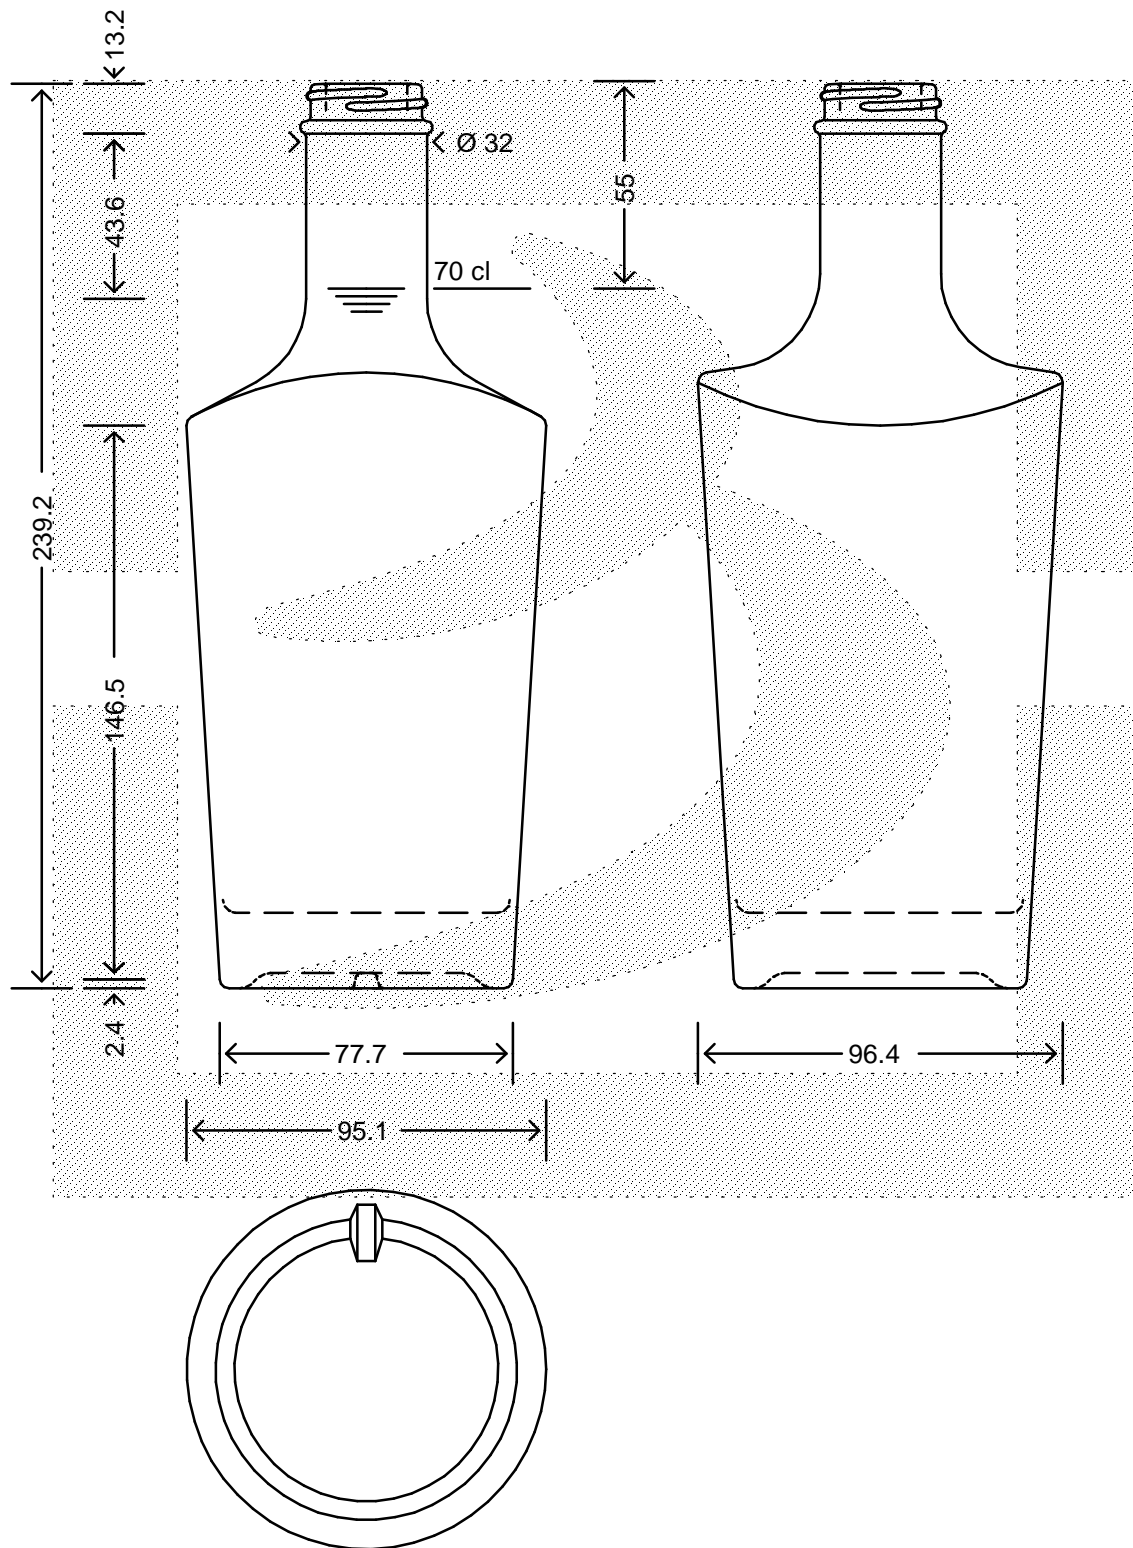

LE QUOTE SONO ESPRESSE IN mm-SOLO QUELLE CON INDICAZIONE DI TOLLERANZA SONO IMPEGNATIVE
 DIMENSIONS ARE EXPRESSED IN mm - ONLY DIMENSIONS WITH TOLERANCES ARE MANDATORY

MOD.DEP.
 PATENTED

Data ultimo aggiornamento: 11/04/2016
 Data della stampa: 11/04/2016

bruni glass
 ITALY-Tel.+39-(02)484361
 USA/CDN-Tel.+1-(514)633-9247

ARTICOLO : BOT. DEC LOLA 700 GCMi 400/33 SK *
 ITEM :
 CAPACITA' R.B. (c.c.): 721
 BRIMFULL CAP. (c.c.):
 PESO VETRO (gr): 750
 GLASS WEIGHT (gr.):
 BOCCA : GCMi
 FINISH :

SCALA : 1:2
 SCALE :
 M.T.B. : -
 M.T.B. :
 COLORE : BIANCO
 COLOUR :

ALTEZZA : 239,2
 HEIGHT :
 DIAMETRO : 96,4
 DIAMETER :
 COD. N. : 13914T1
 COD. N. :