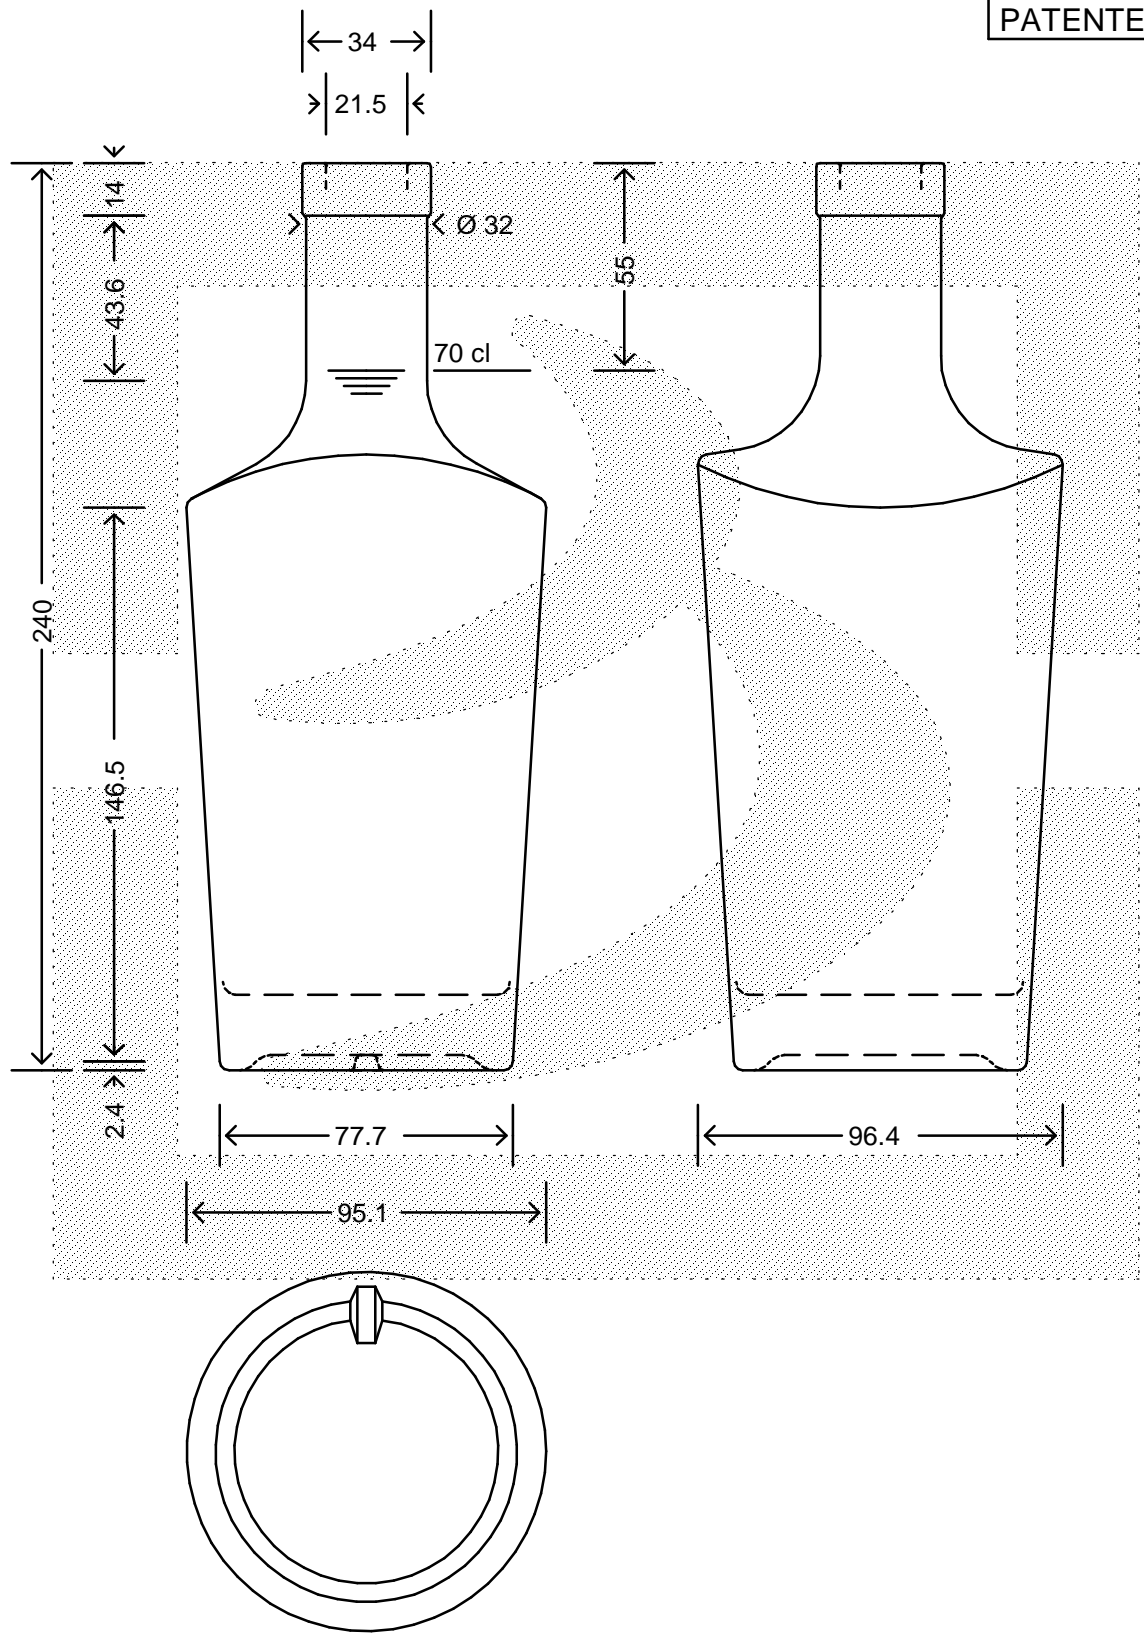

LE QUOTE SONO ESPRESSE IN mm-SOLO QUELLE CON INDICAZIONE DI TOLLERANZA SONO IMPEGNATIVE
 DIMENSIONS ARE EXPRESSED IN mm - ONLY DIMENSIONS WITH TOLERANCES ARE MANDATORY

MOD.DEP.
 PATENTED

bruni glass
 ITALY-Tel. +39-(02)484361
 USA/CDN-Tel. +1-(514)633-9247

ARTICOLO ITEM	BOT. DECANTER LOLA 700 F14 *	
CAPACITA' R.B. (c.c.): BRIMFULL CAP. (c.c.):	720	PESO VETRO (gr): GLASS WEIGHT (gr.):
BOCCA FINISH	FASCETTA	

SCALA	1:2
M.T.B.	18
COLORE	BIANCO

ALTEZZA HEIGHT	240
DIAMETRO: DIAMETER	96,4
COD. N. COD. N.	13911D1