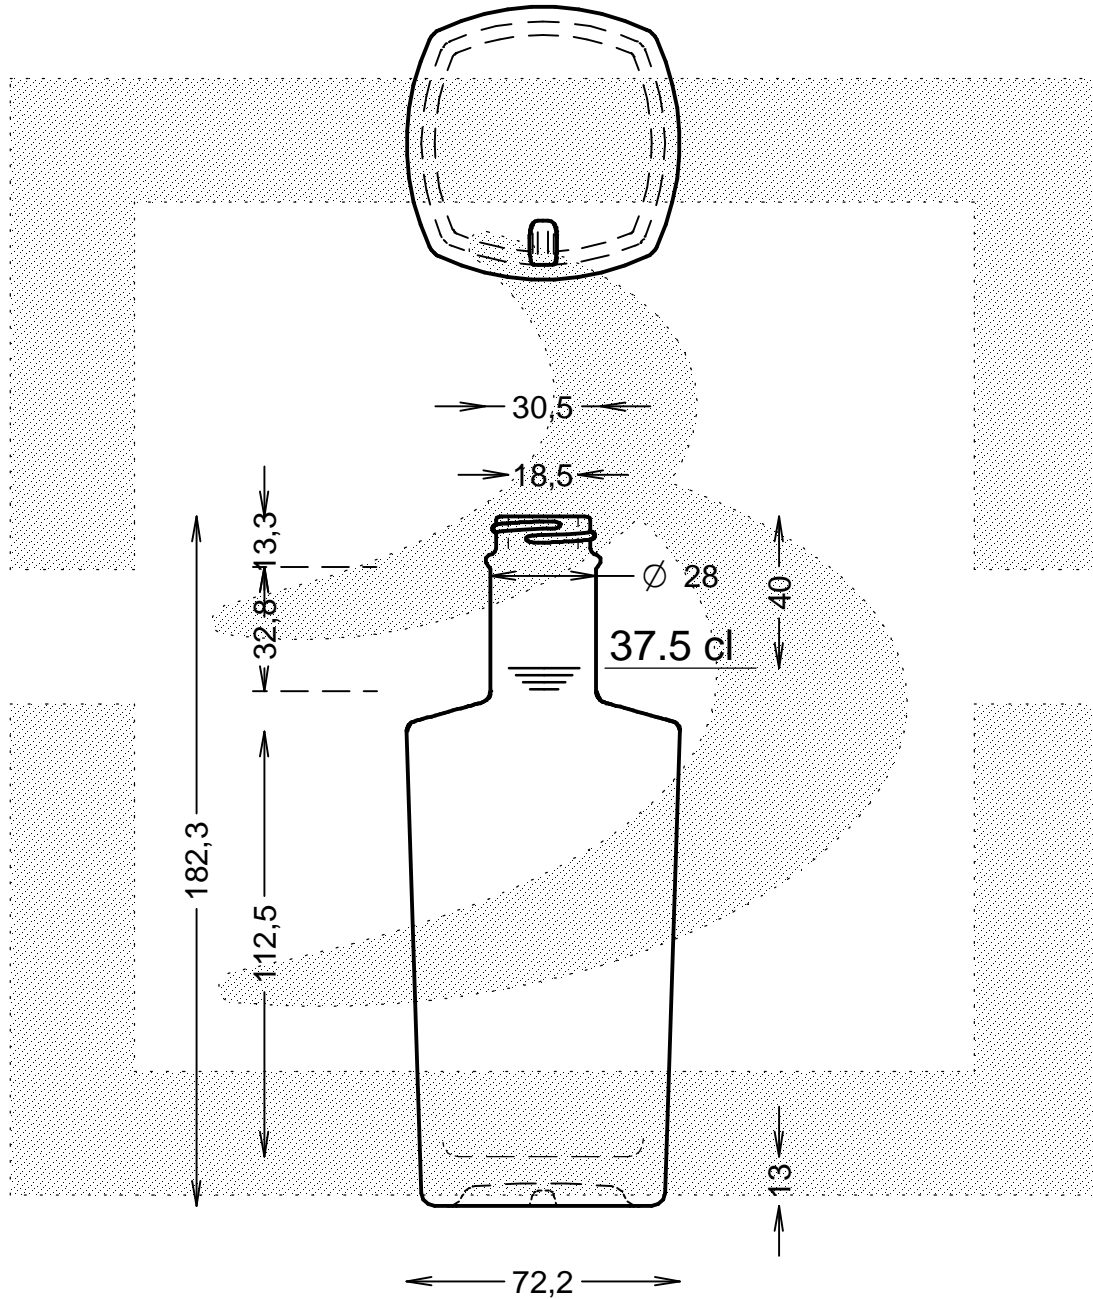

LE QUOTE SONO ESPRESSE IN mm-SOLO QUELLE CON INDICAZIONE DI TOLLERANZA SONO IMPEGNATIVE
 DIMENSIONS ARE EXPRESSED IN mm - ONLY DIMENSIONS WITH TOLERANCES ARE MANDATORY

bruni glass
 ITALY-Tel. +39-(02)484361
 USA/CND-Tel. +1-(514)633-9247

ARTICOLO ITEM	BOT. DEC CONTESSA 375 F 10 # *	
CAPACITA' R.B. (c.c.):	387	PESO VETRO (gr.): 400
BRIMFULL CAP. (c.c.):		GLASS WEIGHT (gr.):
BOCCA FINISH	FASCETTA	

SCALA	1:2
MIN.FORO PASSANTE:	16
MIN.THROUGH BORE:	
COLORE:	BIANCO
COLOUR:	

ALTEZZA HEIGHT	179
DIAMETRO: DIAMETER	72,2
COD. N. :	17725B3
COD. N. :	