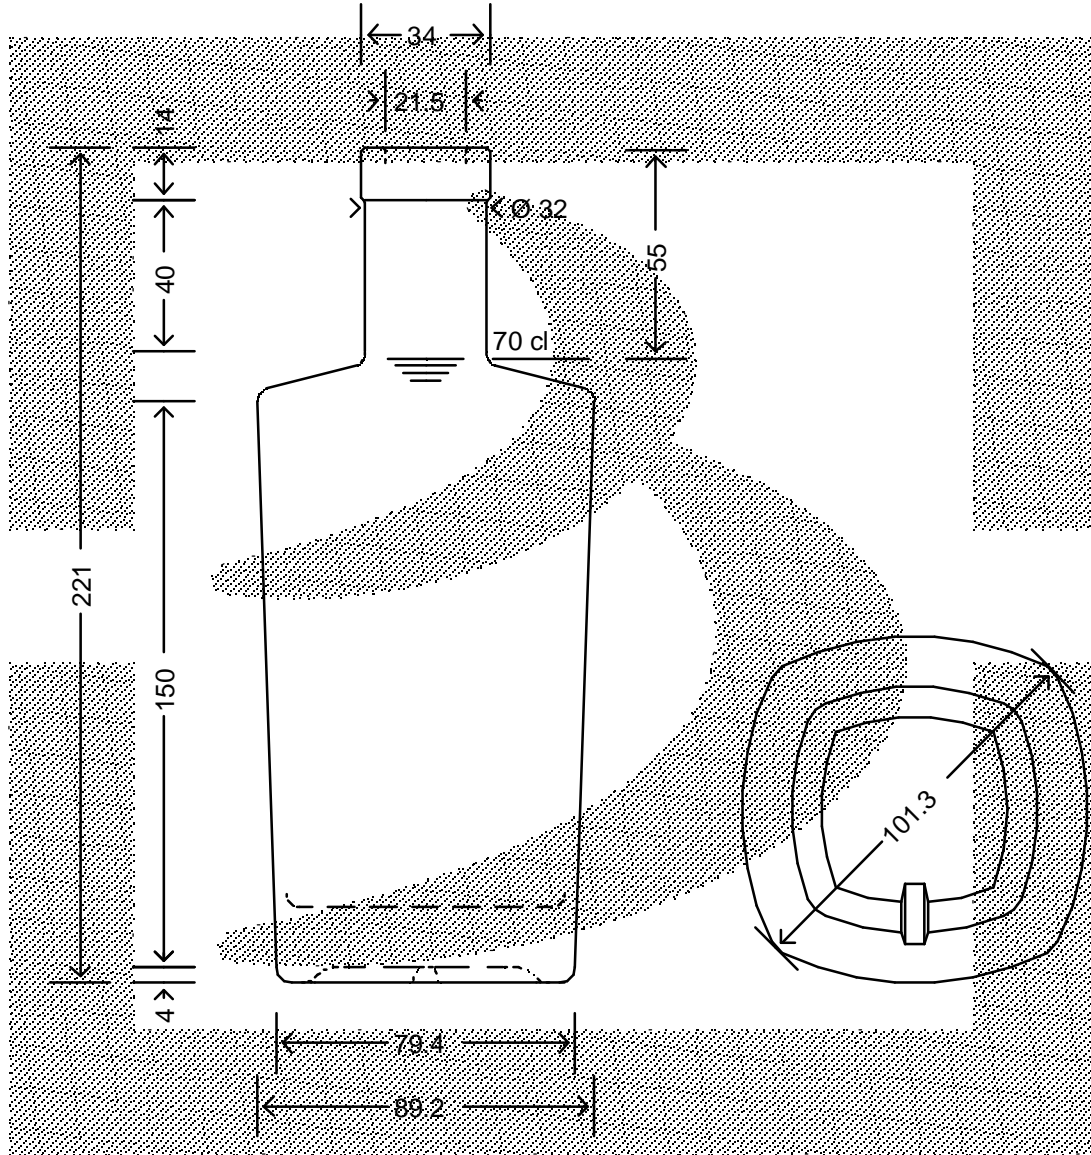

LE QUOTE SONO ESPRESSE IN mm-SOLO QUELLE CON INDICAZIONE DI TOLLERANZA SONO IMPEGNATIVE
 DIMENSIONS ARE EXPRESSED IN mm - ONLY DIMENSIONS WITH TOLERANCES ARE MANDATORY

MOD.DEP.
 PATENTED

Data ultimo aggiornamento: 18/06/2015
 Origine: 13910

bruni glass
 ITALY-Tel. +39-(02)484361
 USA/CDN-Tel. +1-(514)633-9247

ARTICOLO : BOT. DEC CONTESSA 700 F 14 \$ *
 ITEM :
 CAPACITA' R.B. (c.c.): 720
 BRIMFULL CAP. (c.c.):
 BOCCA : FASCETTA
 FINISH :

PESO VETRO (gr.): 750
 GLASS WEIGHT (gr.):

SCALA : 1:2
 SCALE :
 M.T.B. : 18
 M.T.B. :
 COLORE : BIANCO
 COLOUR :

ALTEZZA : 221
 HEIGHT :
 DIAMETRO : 89,2
 DIAMETER :
 COD. N. : 13910T1
 COD. N. :