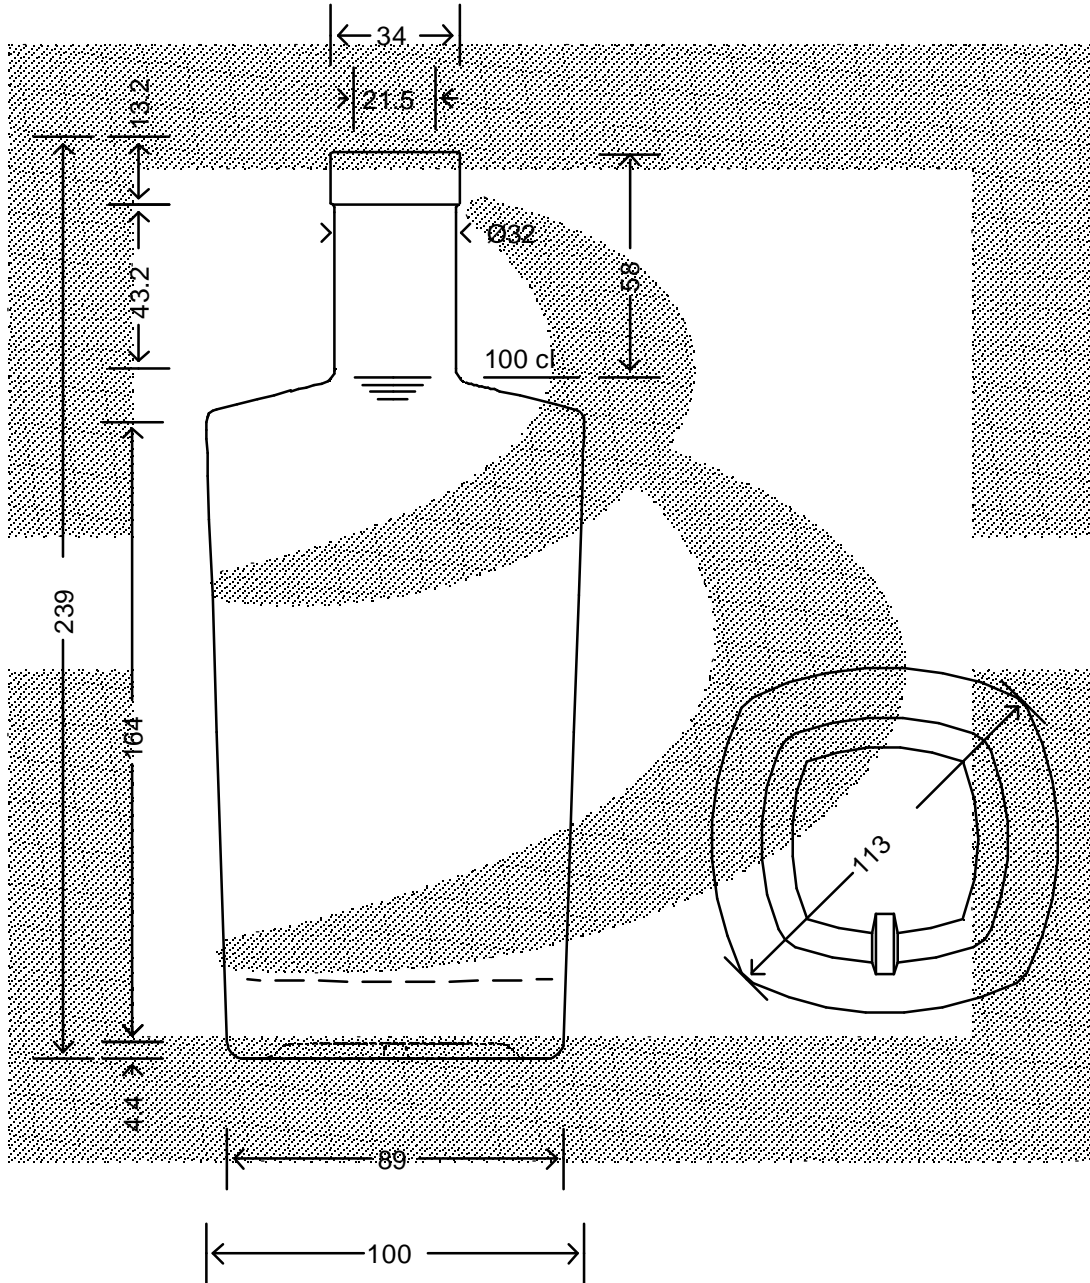

LE QUOTE SONO ESPRESSE IN mm-SOLO QUELLE CON INDICAZIONE DI TOLLERANZA SONO IMPEGNATIVE
 DIMENSIONS ARE EXPRESSED IN mm - ONLY DIMENSIONS WITH TOLERANCES ARE MANDATORY

MOD.DEP.
 PATENTED

Data ultimo aggiornamento: 20/05/2015
 Origine: 17419

bruni glass
 ITALY-Tel.+39-(02)484361
 USA/CDN-Tel.+1-(514)633-9247

ARTICOLO : BOT. DEC CONTESSA 1000 F 14 *
 ITEM :
 CAPACITA' R.B. (c.c.): 1025
 BRIMFULL CAP. (c.c.):
 PESO VETRO (gr.): 900
 GLASS WEIGHT (gr.):
 BOCCA : FASCETTA
 FINISH :

SCALA : 1:2
 SCALE :
 M.T.B. : -
 M.T.B. :
 COLORE : BIANCO
 COLOUR :

ALTEZZA : 239,8
 HEIGHT :
 DIAMETRO : 100
 DIAMETER :
 COD. N. : 17419D2
 COD. N. :