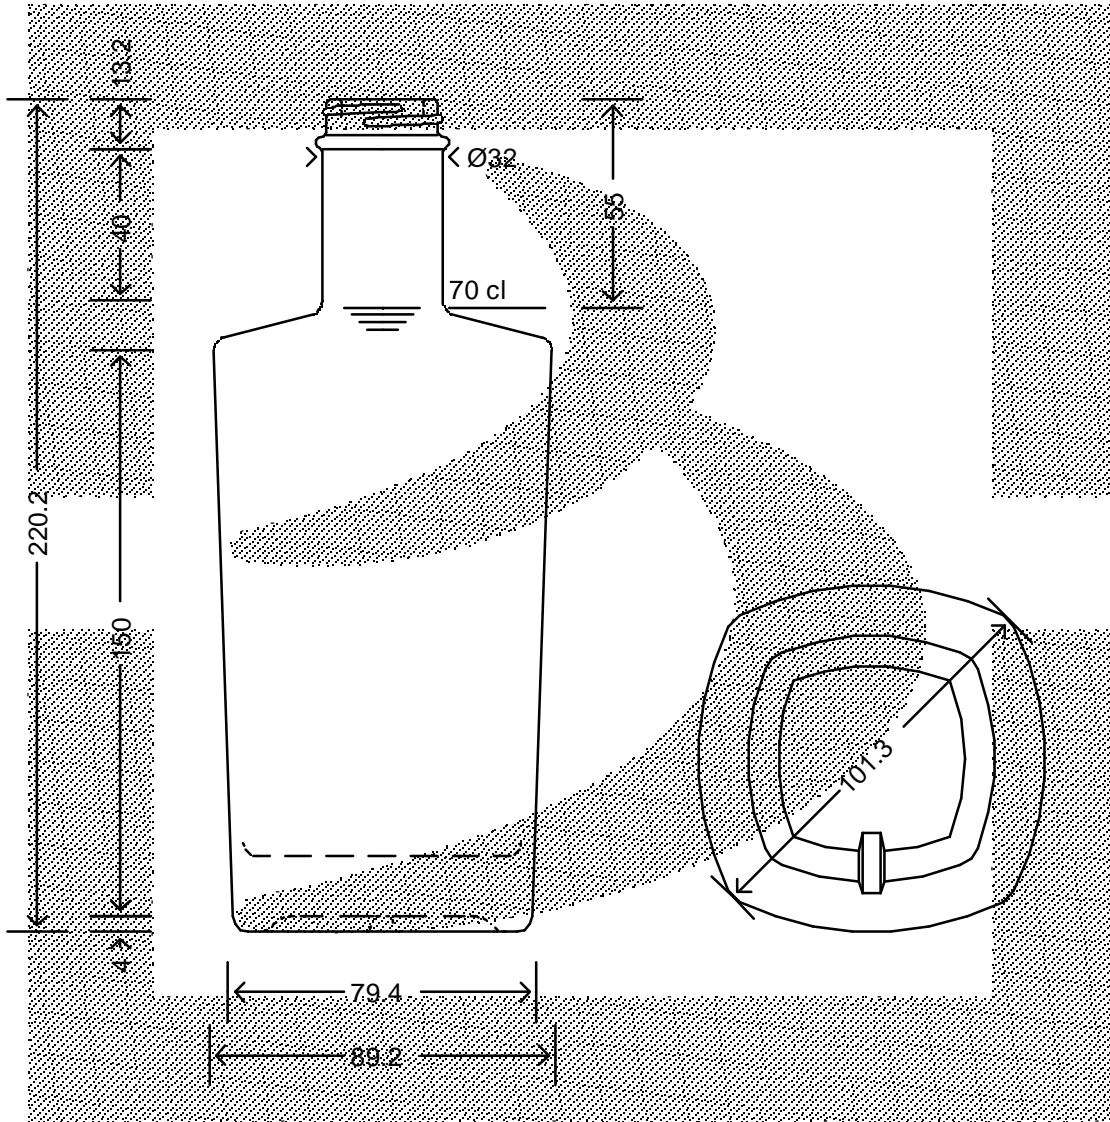

LE QUOTE SONO ESPRESSE IN mm-SOLO QUELLE CON INDICAZIONE DI TOLLERANZA SONO IMPEGNATIVE
 DIMENSIONS ARE EXPRESSED IN mm - ONLY DIMENSIONS WITH TOLERANCES ARE MANDATORY

MOD.DEP.
 PATENTED

bruni glass
 ITALY-Tel.+39-(02)484361
 USA/CDN-Tel.+1-(514)633-9247

ARTICOLO : BOT. DEC CONTESSA 700 GCM1400/33*
 ITEM :
 CAPACITA' R.B. (c.c.): 721
 BRIMFULL CAP. (c.c.):
 BOCCA : GCM1
 FINISH :

PESO VETRO (gr.): 750
 GLASS WEIGHT (gr.):

SCALA : 1:2
 SCALE :
 M.T.B. : 18
 M.T.B. :
 COLORE : BIANCO
 COLOUR :

ALTEZZA : 220,2
 HEIGHT :
 DIAMETRO : 89,2
 DIAMETER :
 COD. N. : 13916D1
 COD. N. :

Data ultimo aggiornamento: 18/06/2015
 Origine: 13916