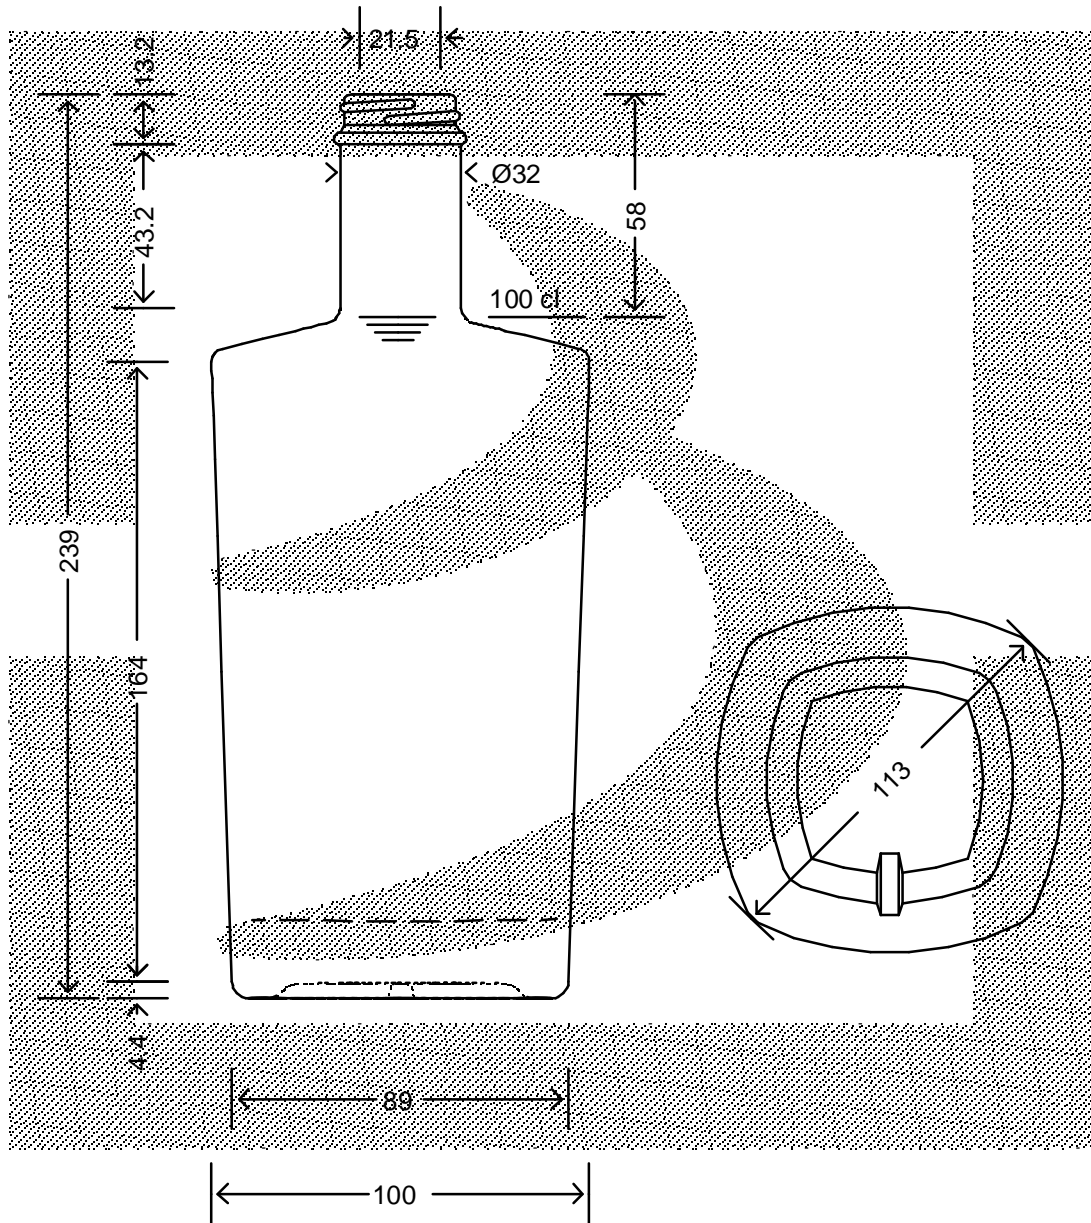

LE QUOTE SONO ESPRESSE IN mm-SOLO QUELLE CON INDICAZIONE DI TOLLERANZA SONO IMPEGNATIVE
 DIMENSIONS ARE EXPRESSED IN mm - ONLY DIMENSIONS WITH TOLERANCES ARE MANDATORY

MOD.DEP.
 PATENTED

Data ultimo aggiornamento: 13/11/2015
 Origine: 16891

bruni glass
 ITALY-Tel. +39-(02)484361
 USA/CDN-Tel. +1-(514)633-9247

ARTICOLO : BOT. DEC CONTESSA 1000 GCM1400/33\$*
 ITEM :
 CAPACITA' R.B. (c.c.): 1025
 BRIMFULL CAP. (c.c.):
 PESO VETRO (gr.): 900
 GLASS WEIGHT (gr.):
 BOCCA : GCM1
 FINISH :

SCALA : 1:2
 SCALE :
 M.T.B. : 16
 M.T.B. :
 COLORE : BIANCO
 COLOUR :

ALTEZZA : 239
 HEIGHT :
 DIAMETRO : 113,1
 DIAMETER :
 COD. N. : 16891D2
 COD. N. :