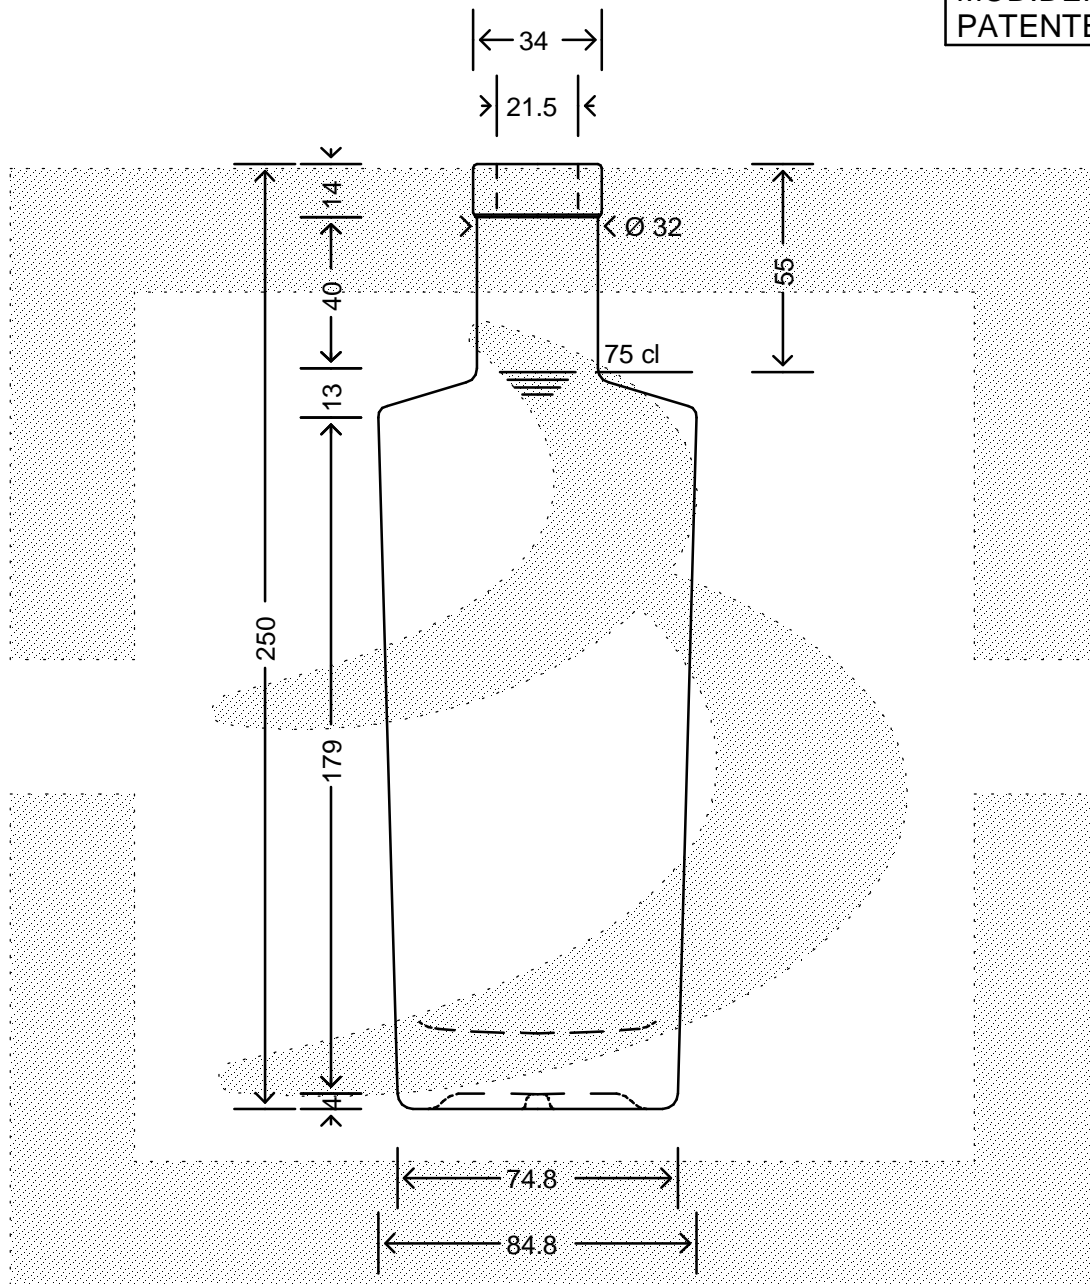

LE QUOTE SONO ESPRESSE IN mm-SOLO QUELLE CON INDICAZIONE DI TOLLERANZA SONO IMPEGNATIVE
 DIMENSIONS ARE EXPRESSED IN mm - ONLY DIMENSIONS WITH TOLERANCES ARE MANDATORY

MOD.DEP.
 PATENTED

Data ultimo aggiornamento: 12/03/2015
 Data della stampa: 12/03/2015

bruni glass
 ITALY-Tel.+39-(02)484361
 USA/CND-Tel.+1-(514)633-9247

ARTICOLO : BOT. DEC CONTESSA 750 SUPREME F14#
 ITEM :
 CAPACITA' R.B. (c.c.): 771,000
 BRIMFULL CAP. (c.c.):
 PESO VETRO (gr): 770,000
 GLASS WEIGHT (gr):
 BOCCA : FASCETTA
 FINISH :

SCALA : 1:2
 SCALE :
 M.T.B. : $\phi 19$
 M.T.B.:
 COLORE : BIANCO
 COLOUR :

ALTEZZA : 250,000
 HEIGHT :
 DIAMETRO : 84,800
 DIAMETER :
 COD. N. : 18044B3
 COD. N. :