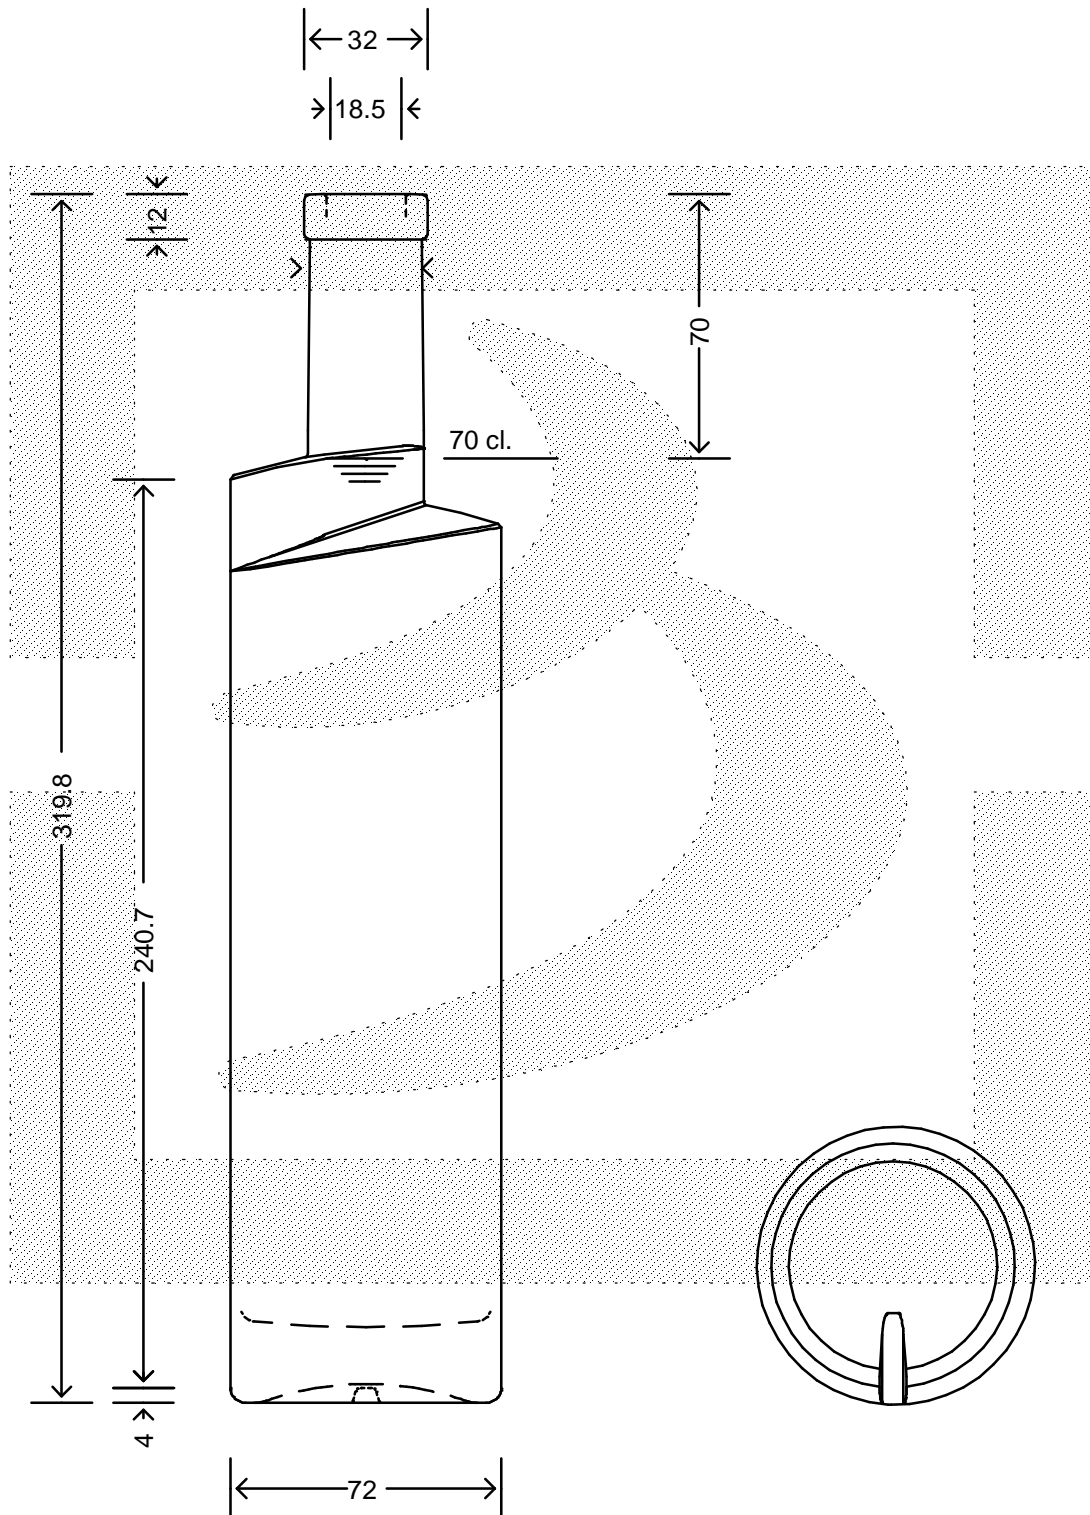

LE QUOTE SONO ESPRESSE IN mm-SOLO QUELLE CON INDICAZIONE DI TOLLERANZA SONO IMPEGNATIVE
 DIMENSIONS ARE EXPRESSED IN mm - ONLY DIMENSIONS WITH TOLERANCES ARE MANDATORY

MOD.DEP.
 PATENTED

Data ultimo aggiornamento: 26/02/2015
 Data della stampa: 26/02/2015

bruni glass
 ITALY-Tel. +39-(02)484361
 USA/CDN-Tel. +1-(514)633-9247

ARTICOLO : BOT. 540 700 F 12 FP SK *
 ITEM :
 CAPACITA' R.B. (c.c.): 725,000
 BRIMFULL CAP. (c.c.):
 PESO VETRO (gr): 750,000
 GLASS WEIGHT (gr):
 BOCCA : FASCETTA
 FINISH :

SCALA : 1:2
 SCALE :
 M.T.B. : -
 M.T.B. :
 COLORE : BIANCO
 COLOUR :

ALTEZZA : 319,800
 HEIGHT :
 DIAMETRO : 72,000
 DIAMETER :
 COD. N. : 17398D1
 COD. N. :