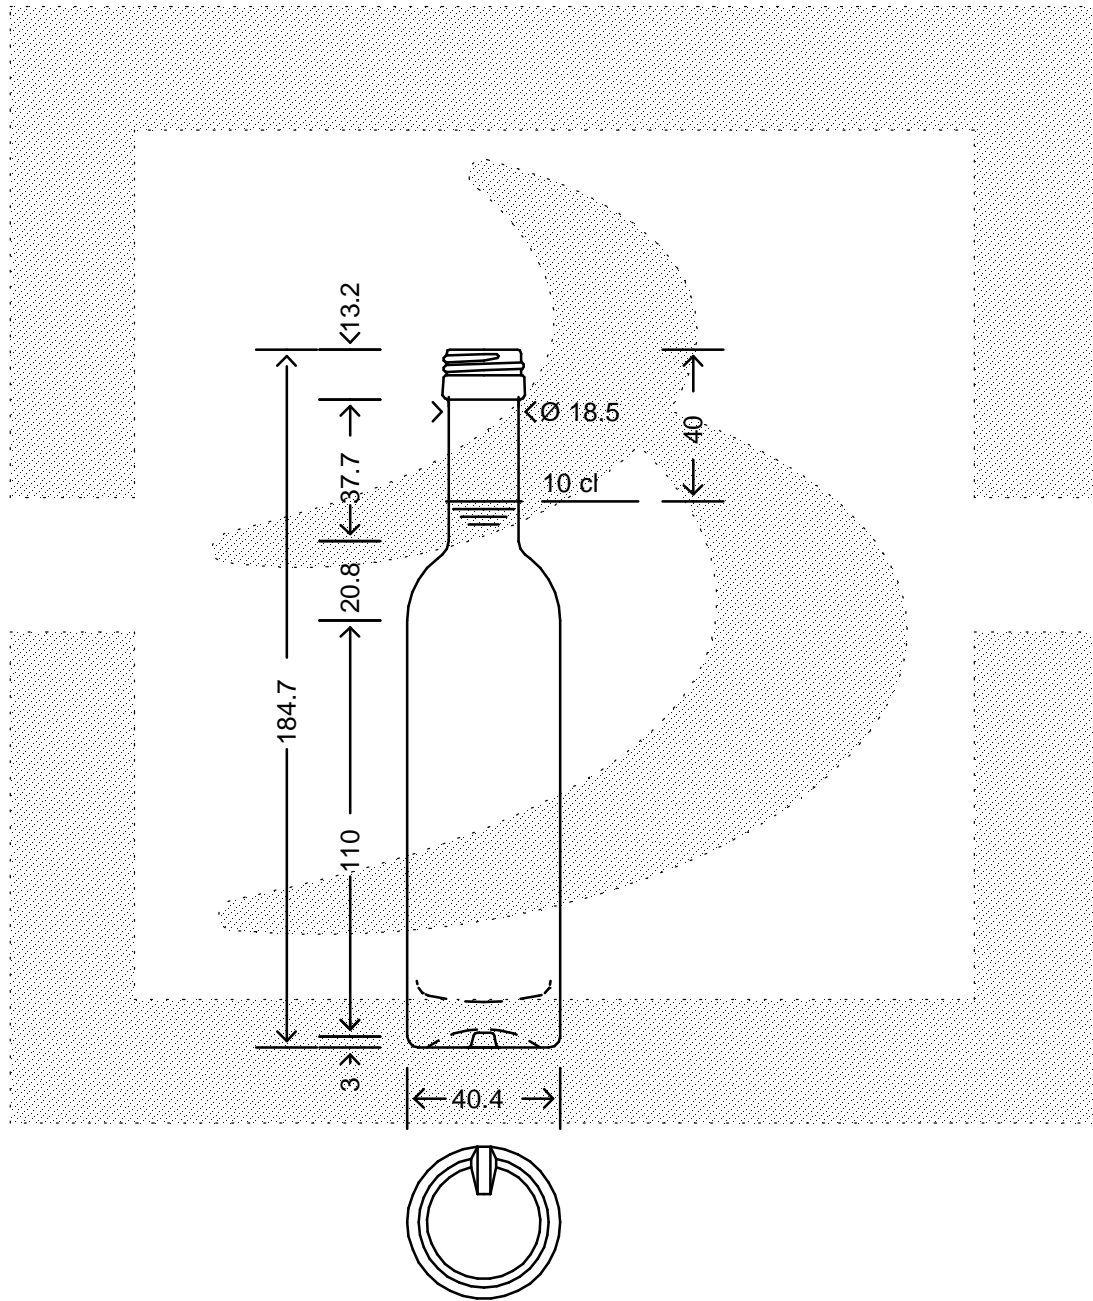

LE QUOTE SONO ESPRESSE IN mm-SOLO QUELLE CON INDICAZIONE DI TOLLERANZA SONO IMPEGNATIVE
 DIMENSIONS ARE EXPRESSED IN mm - ONLY DIMENSIONS WITH TOLERANCES ARE MANDATORY

bruni glass
 ITALY-Tel. +39-(02)484361
 USA/CND-Tel. +1-(514)633-9247

ARTICOLO : BOT. SERENADE 100 P 22 \$ *
 ITEM :
 CAPACITA' R.B. (c.c.): 104
 BRIMFULL CAP. (c.c.):
 BOCCA : PILFER-PROOF
 FINISH :

PESO VETRO (gr): 170
 GLASS WEIGHT (gr.):

SCALA : -
 SCALE : -
 M.T.B. : 10
 M.T.B. :
 COLORE : BIANCO
 COLOUR :

ALTEZZA : 184,7
 HEIGHT :
 DIAMETRO : 40,4
 DIAMETER :
 COD. N. : 11277P1
 COD. N. :

Data ultimo aggiornamento: 30/05/2016
 Data della stampa: 30/05/2016