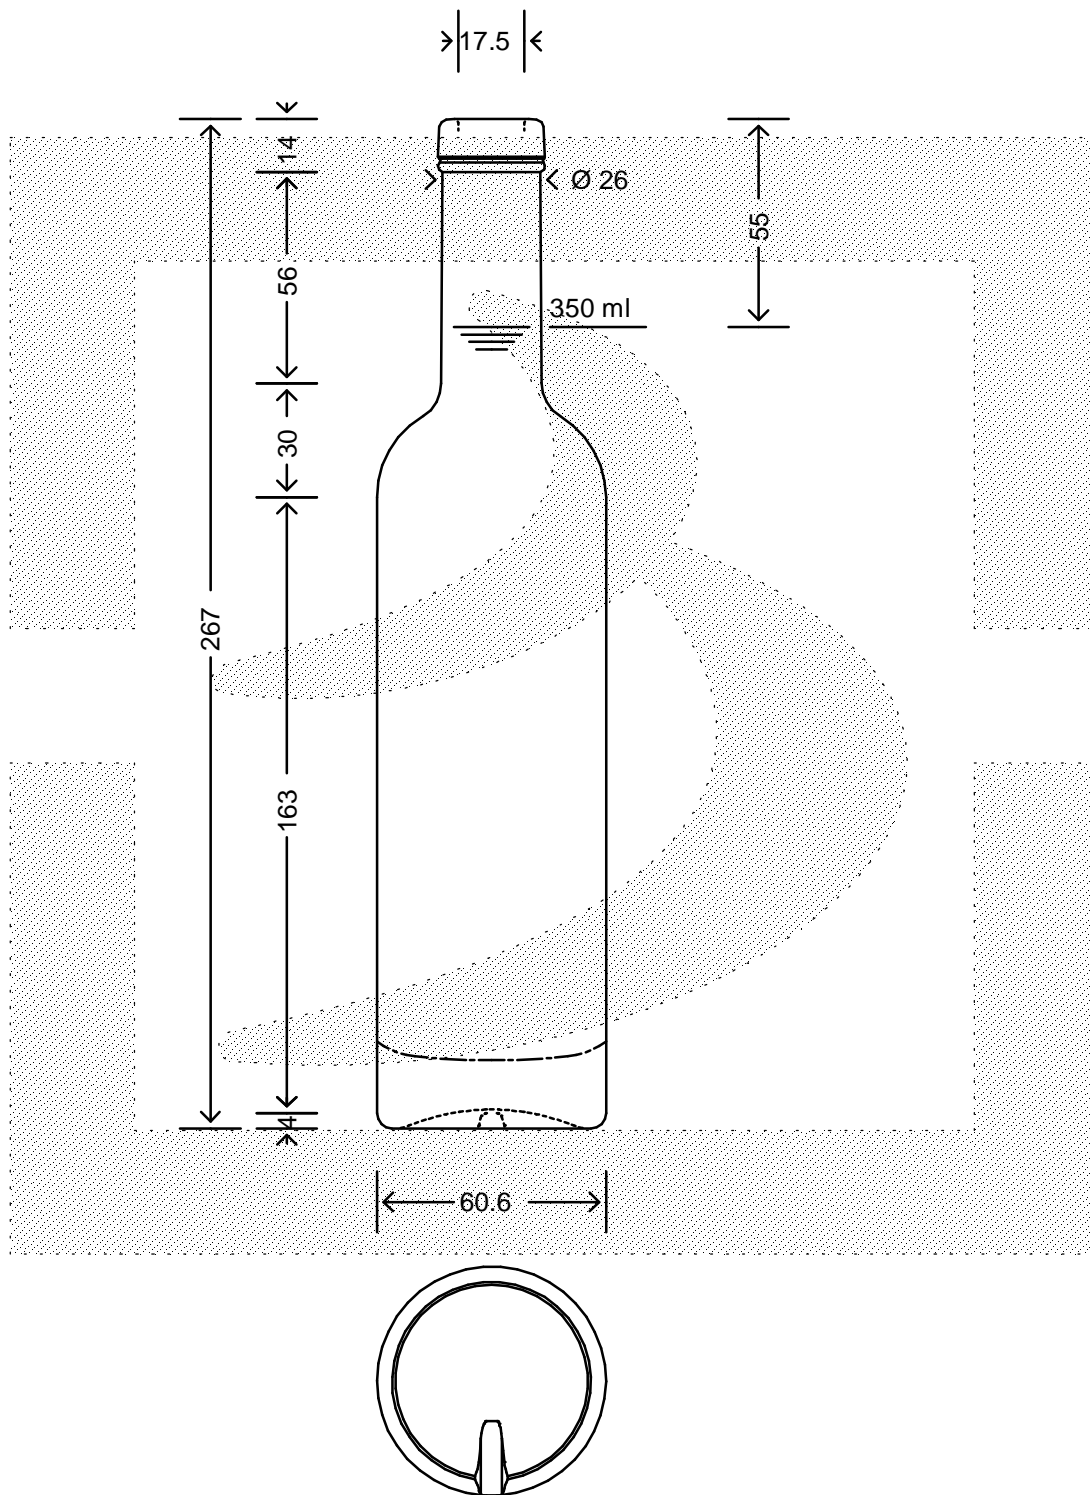

LE QUOTE SONO ESPRESSE IN mm-SOLO QUELLE CON INDICAZIONE DI TOLLERANZA SONO IMPEGNATIVE  
 DIMENSIONS ARE EXPRESSED IN mm - ONLY DIMENSIONS WITH TOLERANCES ARE MANDATORY

Data ultimo aggiornamento: 23/02/2015  
 Data della stampa: 23/02/2015

**bruni glass**  
 ITALY-Tel. +39-(02)484361  
 USA/CDN-Tel. +1-(514)633-9247

ARTICOLO : BOT. SERENADE 350 BETS \*  
 ITEM :  
 CAPACITA' R.B. (c.c.): 365,000  
 BRIMFULL CAP. (c.c.):  
 PESO VETRO (gr): 500,000  
 GLASS WEIGHT (gr):  
 BOCCA : BETS  
 FINISH :

SCALA : -  
 SCALE : -  
 M.T.B. : -  
 M.T.B. : -  
 COLORE : BIANCO  
 COLOUR :

ALTEZZA : 267,000  
 HEIGHT :  
 DIAMETRO : 60,600  
 DIAMETER :  
 COD. N. : 09767P1  
 COD. N. :