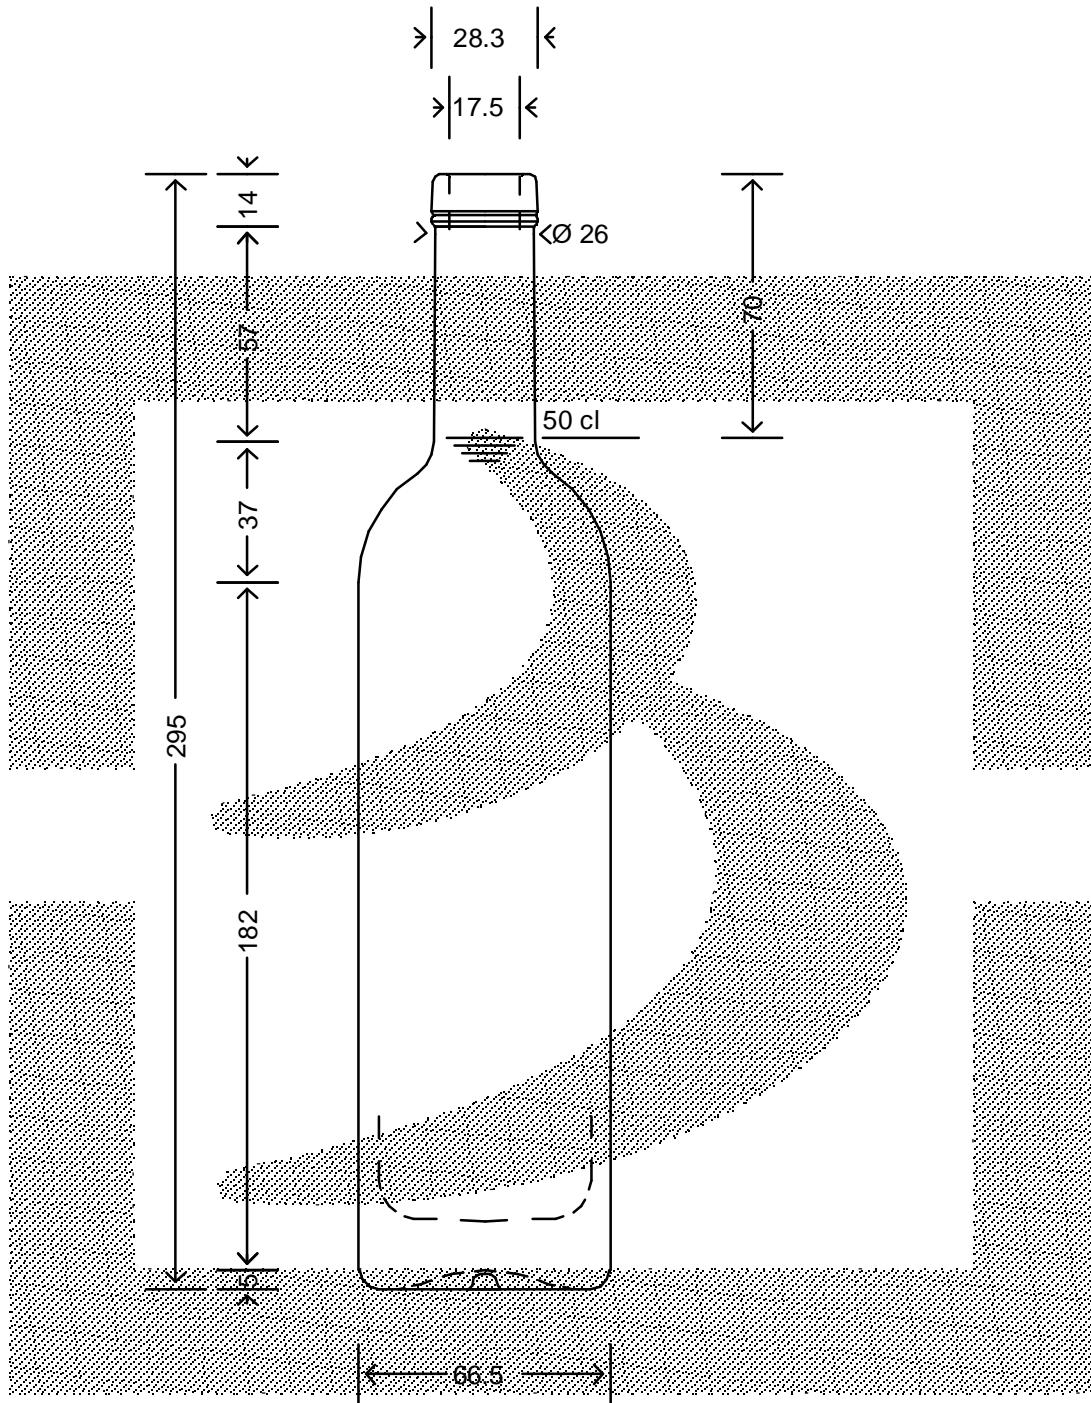

LE QUOTE SONO ESPRESSE IN mm-SOLO QUELLE CON INDICAZIONE DI TOLLERANZA SONO IMPEGNATIVE  
 DIMENSIONS ARE EXPRESSED IN mm - ONLY DIMENSIONS WITH TOLERANCES ARE MANDATORY

Data ultimo aggiornamento: 03/11/2015  
 Data della stampa: 03/11/2015

**bruni glass**  
 ITALY-Tel. +39-(02)484361  
 USA/CDN-Tel. +1-(514)633-9247

ARTICOLO ITEM	: BOT. SERENADE 500 BETS DG *	
CAPACITA' R.B. (c.c.):	520	PESO VETRO (gr.):
BRIMFULL CAP. (c.c.):		GLASS WEIGHT (gr.):
BOCCA FINISH	: BETS	

SCALA	: -
M.T.B.	: -
COLORE	: BIANCO

ALTEZZA HEIGHT	: 295
DIAMETRO DIAMETER	: 66,5
COD. N.	: 12385T1