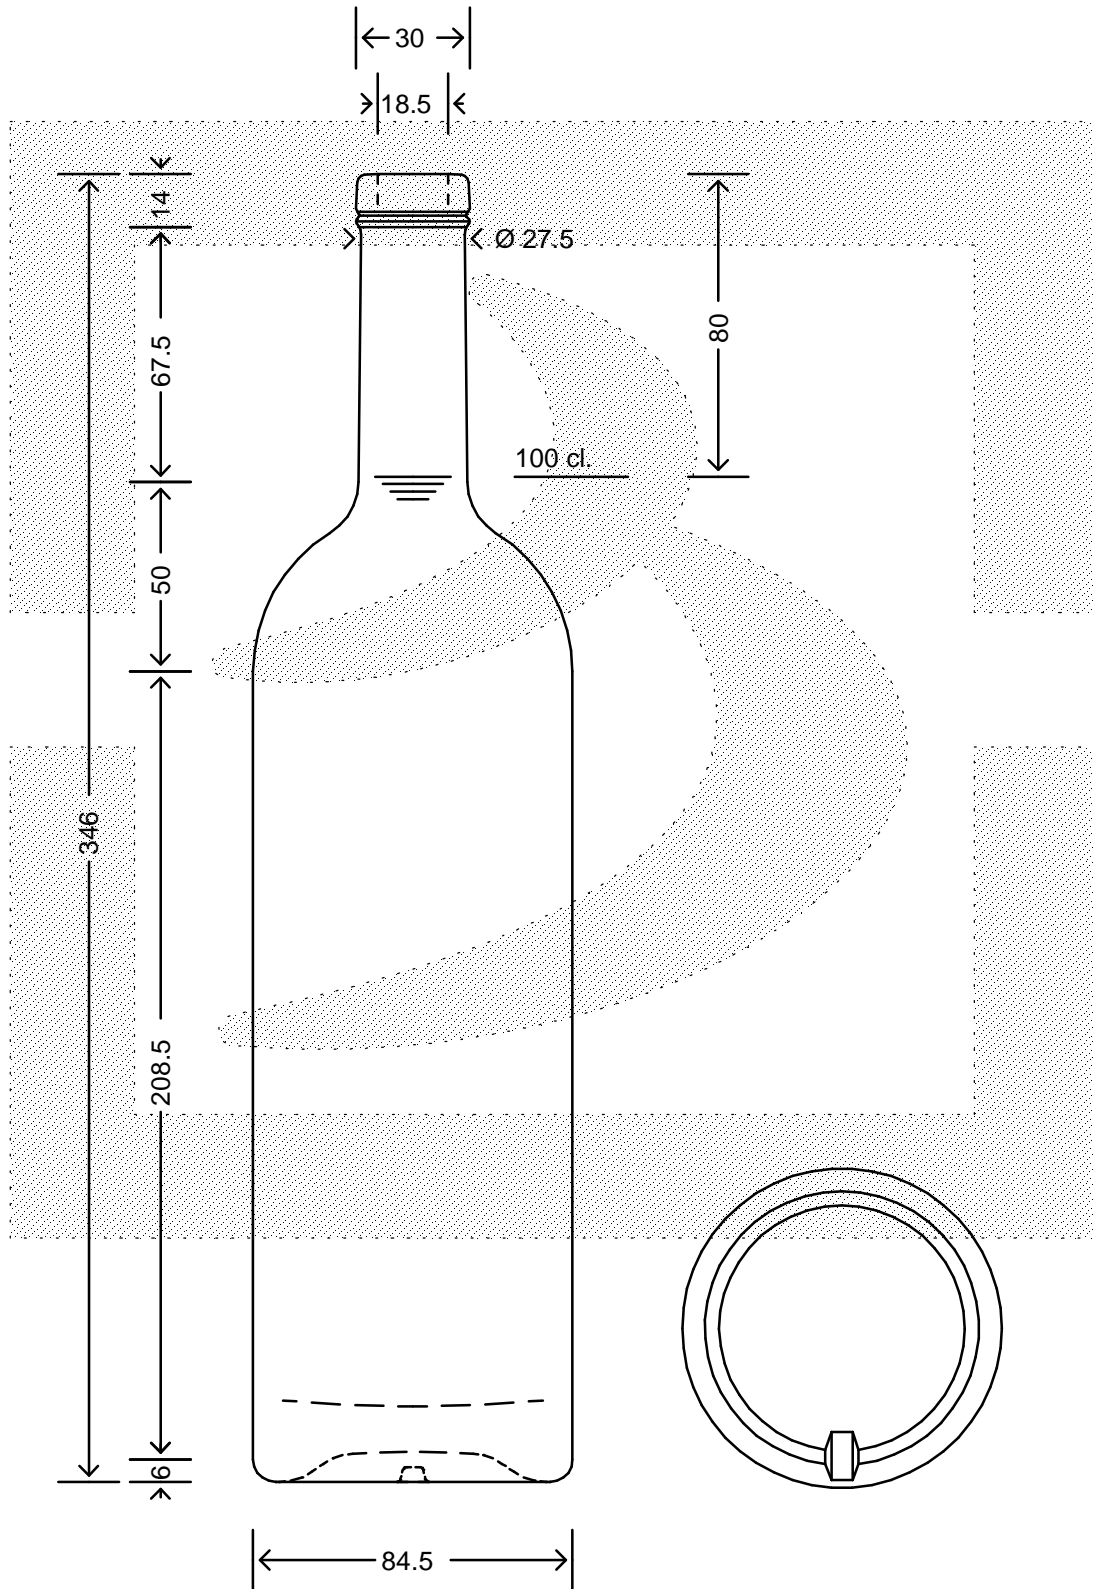

LE QUOTE SONO ESPRESSE IN mm-SOLO QUELLE CON INDICAZIONE DI TOLLERANZA SONO IMPEGNATIVE
 DIMENSIONS ARE EXPRESSED IN mm - ONLY DIMENSIONS WITH TOLERANCES ARE MANDATORY

Data ultimo aggiornamento: 23/02/2015
 Data della stampa: 23/02/2015

bruni glass
 ITALY-Tel.+39-(02)484361
 USA/CDN-Tel.+1-(514)633-9247

ARTICOLO : BOT. SERENADE 1000 BETS S NTC \$ *
 ITEM :
 CAPACITA' R.B. (c.c.): 1025,000
 BRIMFULL CAP. (c.c.):
 PESO VETRO (gr): 900,000
 GLASS WEIGHT (gr):
 BOCCA : BETS
 FINISH :

SCALA : -
 SCALE : -
 M.T.B. : -
 M.T.B. : -
 COLORE : BIANCO
 COLOUR :

ALTEZZA : 346,000
 HEIGHT :
 DIAMETRO : 84,500
 DIAMETER :
 COD. N. : 12125D2
 COD. N. :