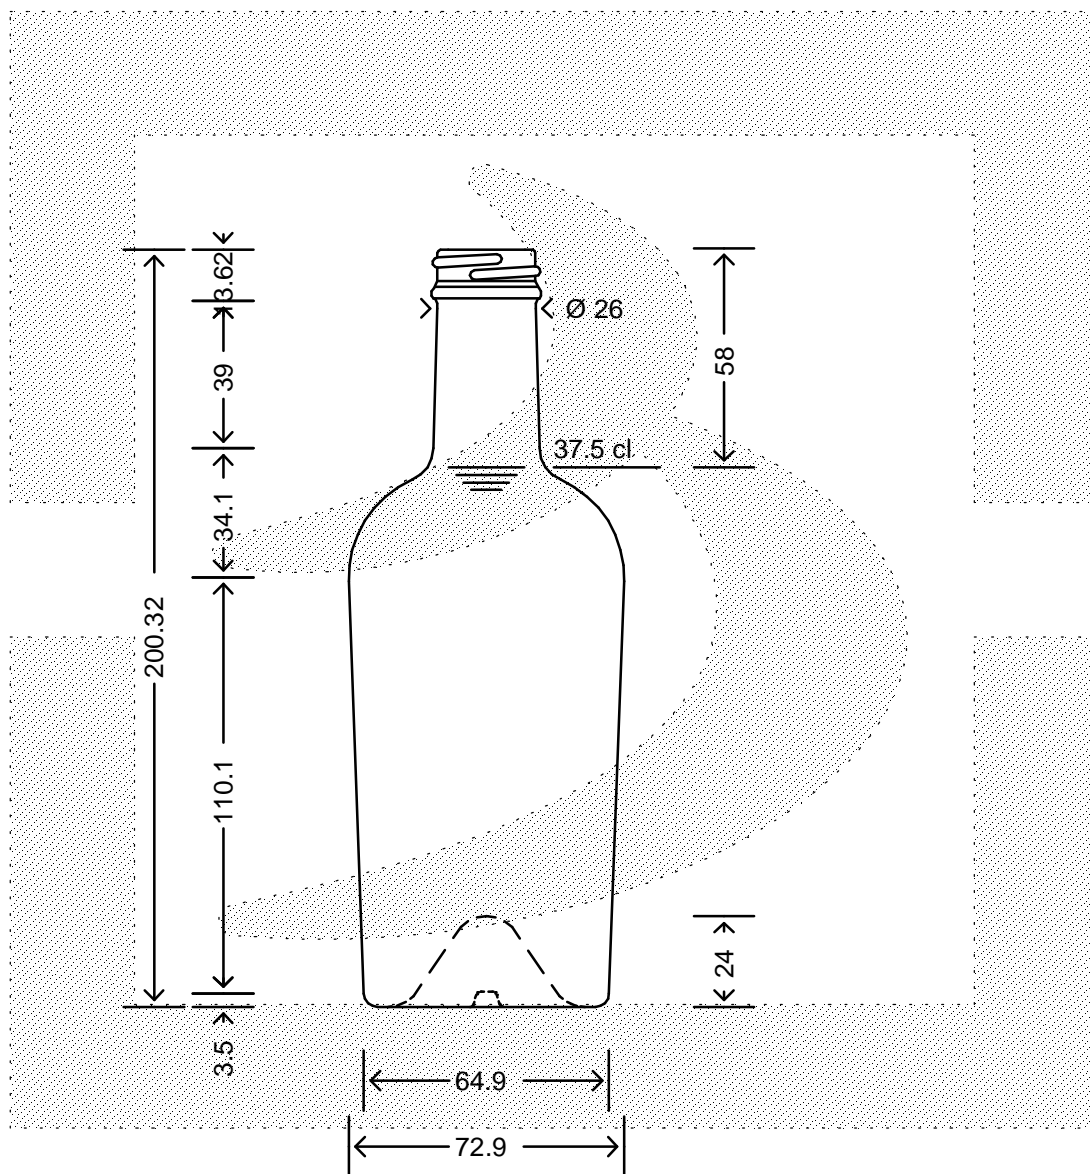

LE QUOTE SONO ESPRESSE IN mm-SOLO QUELLE CON INDICAZIONE DI TOLLERANZA SONO IMPEGNATIVE
 DIMENSIONS ARE EXPRESSED IN mm - ONLY DIMENSIONS WITH TOLERANCES ARE MANDATORY

MOD.DEP.
 PATENTED

bruni glass
 ITALY-Tel.+39-(02)484361
 USA/CND-Tel.+1-(514)633-9247

ARTICOLO : BOT BORD REGINE 375 GCMi 400/28 \$ *
 ITEM :
 CAPACITA' R.B. (c.c.): 392,000
 BRIMFULL CAP. (c.c.): 375,000
 PESO VETRO (gr): 350,000
 GLASS WEIGHT (gr): 350,000
 BOCCA : GCMi
 FINISH :

SCALA : -
 SCALE : -
 M.T.B. : -
 M.T.B. : -
 COLORE : BIANCO
 COLOUR :

ALTEZZA : 200,300
 HEIGHT : 200,300
 DIAMETRO : 72,900
 DIAMETER : 72,900
 COD. N. : 13527D2
 COD. N. : 13527D2