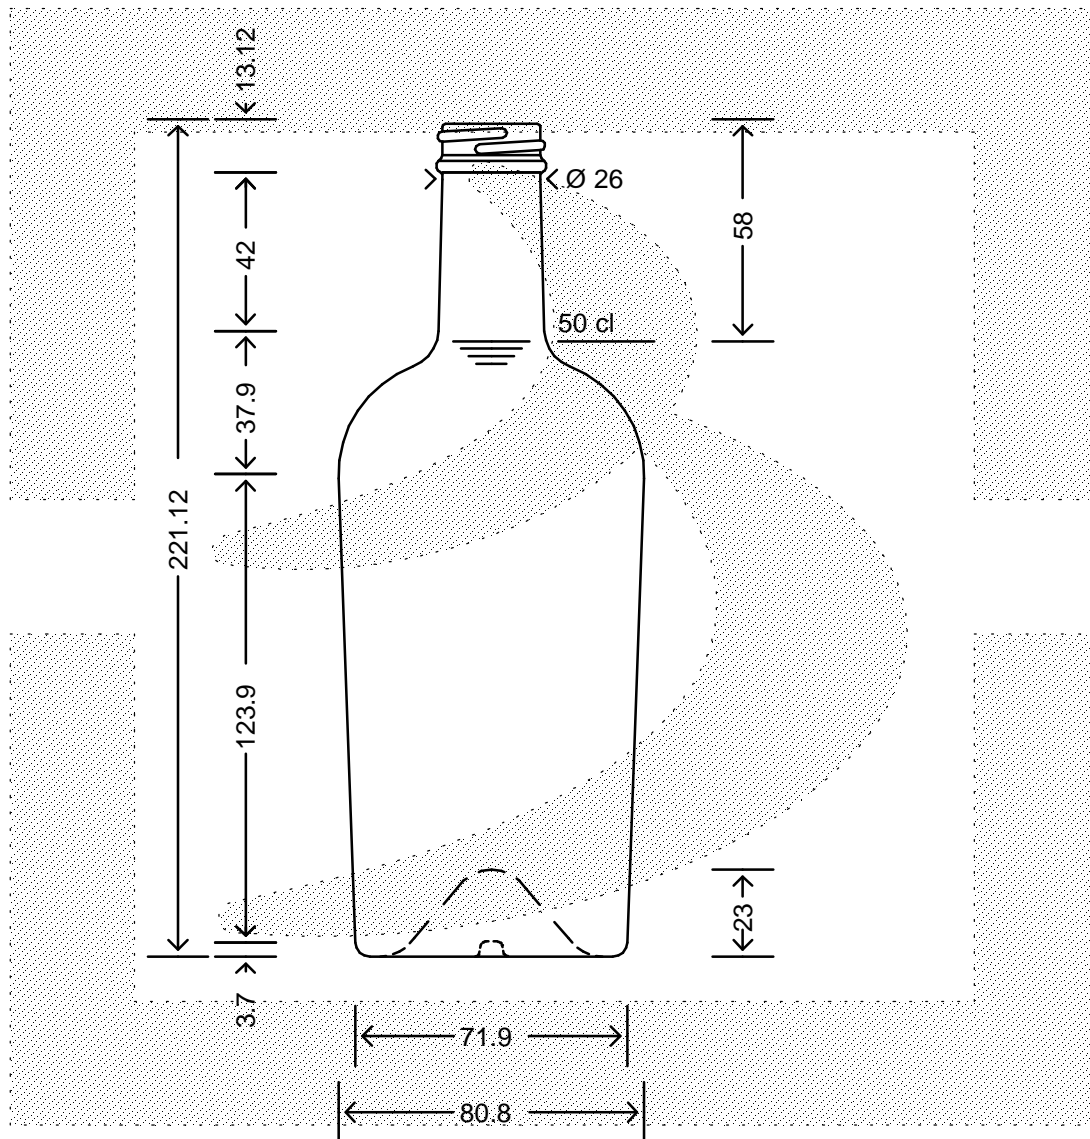

LE QUOTE SONO ESPRESSE IN mm-SOLO QUELLE CON INDICAZIONE DI TOLLERANZA SONO IMPEGNATIVE  
 DIMENSIONS ARE EXPRESSED IN mm - ONLY DIMENSIONS WITH TOLERANCES ARE MANDATORY

MOD.DEP.  
 PATENTED

Data ultimo aggiornamento: 24/02/2015  
 Data della stampa: 24/02/2015

**bruni glass**  
 ITALY-Tel.+39-(02)484361  
 USA/CDN-Tel.+1-(514)633-9247

ARTICOLO : BOT BORD REGINE 500 GCMi 400/28 \$ \*  
 ITEM :  
 CAPACITA' R.B. (c.c.): 517,000  
 BRIMFULL CAP. (c.c.):  
 PESO VETRO (gr): 500,000  
 GLASS WEIGHT (gr):  
 BOCCA : GCMi  
 FINISH :

SCALA : -  
 SCALE :  
 M.T.B. : -  
 M.T.B. :  
 COLORE : BIANCO  
 COLOUR :

ALTEZZA : 221,100  
 HEIGHT :  
 DIAMETRO : 80,800  
 DIAMETER :  
 COD. N. : 13528D1  
 COD. N. :