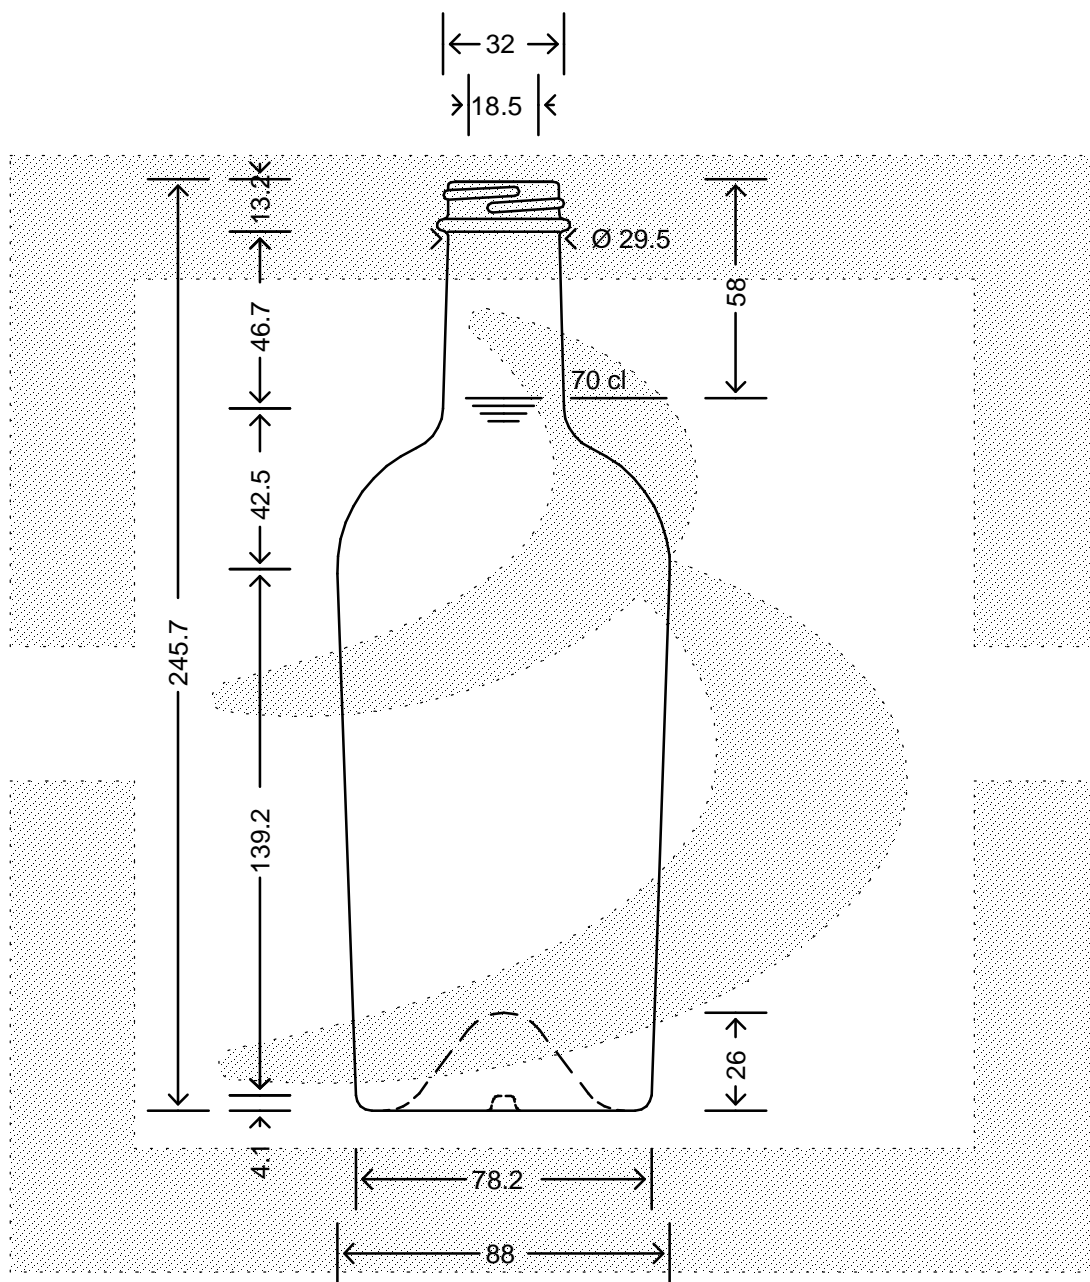

LE QUOTE SONO ESPRESSE IN mm-SOLO QUELLE CON INDICAZIONE DI TOLLERANZA SONO IMPEGNATIVE
 DIMENSIONS ARE EXPRESSED IN mm - ONLY DIMENSIONS WITH TOLERANCES ARE MANDATORY

MOD.DEP.
 PATENTED

Data ultimo aggiornamento: 24/02/2015
 Data della stampa: 24/02/2015

bruni glass
 ITALY-Tel.+39-(02)484361
 USA/CDN-Tel.+1-(514)633-9247

ARTICOLO ITEM	: BOT BORD REGINE 700 GCMi 400/33 \$ *	
CAPACITA' R.B. (c.c.):	717,000	PESO VETRO (gr): 600,000
BRIMFULL CAP. (c.c.):		GLASS WEIGHT (gr):
BOCCA FINISH	: GCMi	

SCALA	: -
M.T.B.	: -
COLORE COLOUR	: BIANCO

ALTEZZA HEIGHT	: 245,700
DIAMETRO DIAMETER	: 88,000
COD. N.	: 13526D2