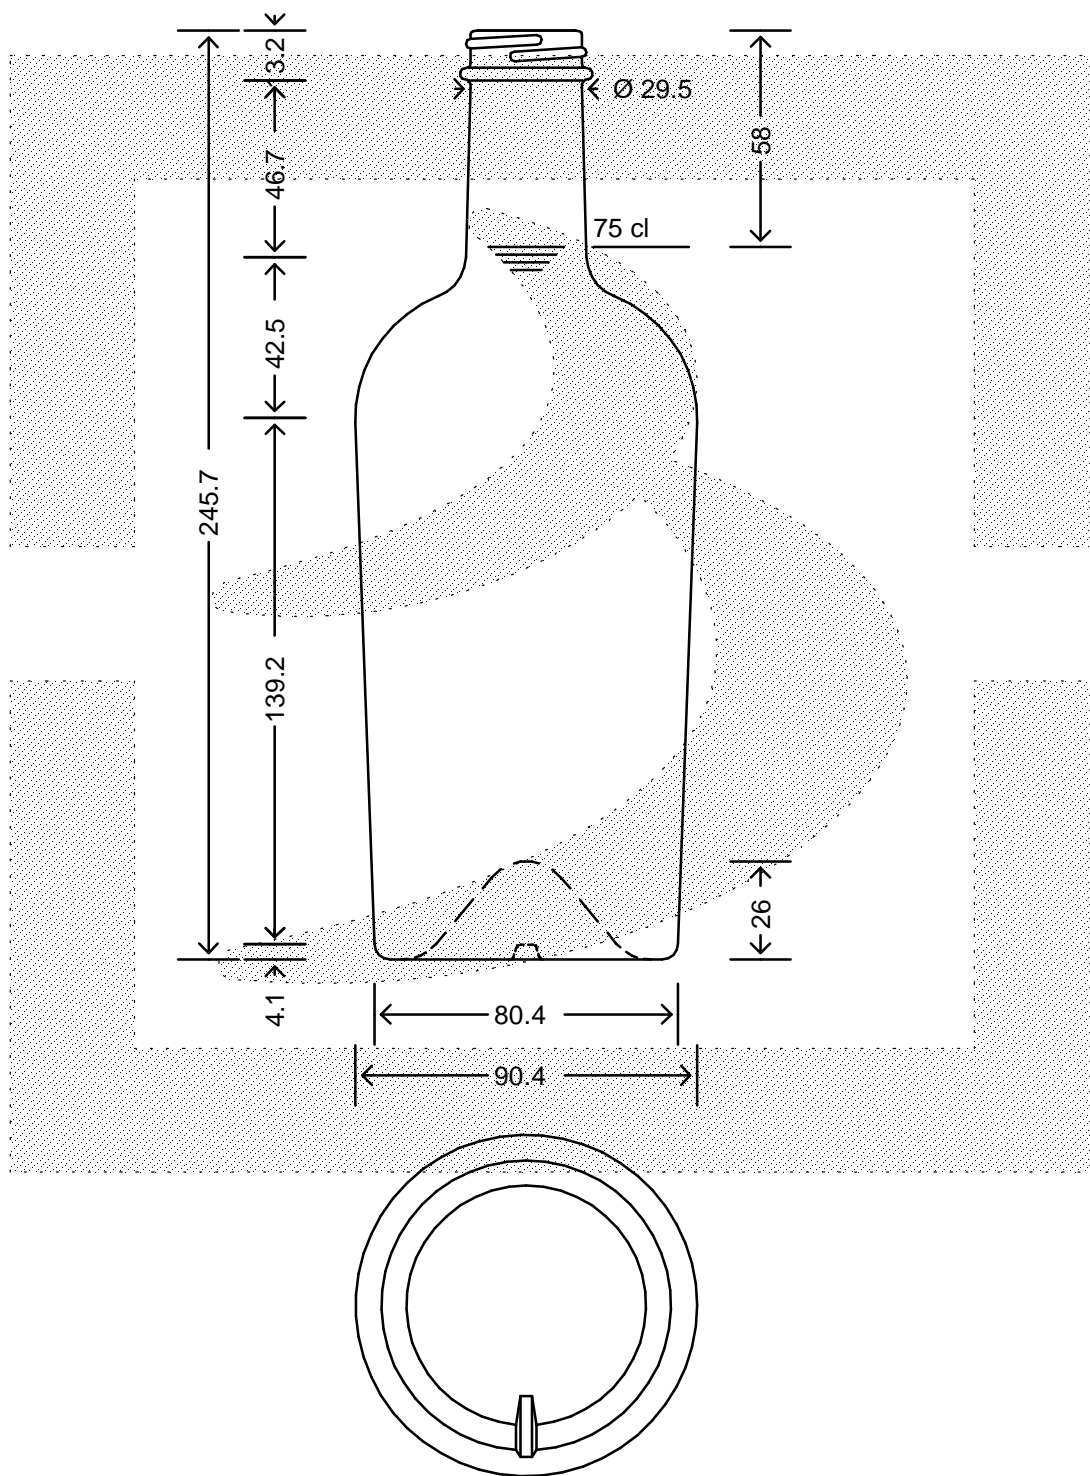

LE QUOTE SONO ESPRESSE IN mm-SOLO QUELLE CON INDICAZIONE DI TOLLERANZA SONO IMPEGNATIVE  
 DIMENSIONS ARE EXPRESSED IN mm - ONLY DIMENSIONS WITH TOLERANCES ARE MANDATORY

MOD.DEP.  
 PATENTED

Data ultimo aggiornamento: 24/02/2015  
 Data della stampa: 24/02/2015

**bruni glass**  
 ITALY-Tel.+39-(02)484361  
 USA/CDN-Tel.+1-(514)633-9247

ARTICOLO : BOT BORD REGINE 750 GCMi 400/33 \$ \*  
 ITEM :  
 CAPACITA' R.B. (c.c.): 767,000  
 BRIMFULL CAP. (c.c.): 767,000  
 PESO VETRO (gr): 600,000  
 GLASS WEIGHT (gr): 600,000  
 BOCCA : GCMi  
 FINISH :

SCALA : -  
 SCALE : -  
 M.T.B. : -  
 M.T.B. : -  
 COLORE : BIANCO  
 COLOUR :

ALTEZZA : 245,700  
 HEIGHT :  
 DIAMETRO : 90,400  
 DIAMETER :  
 COD. N. : 13529D1  
 COD. N. :