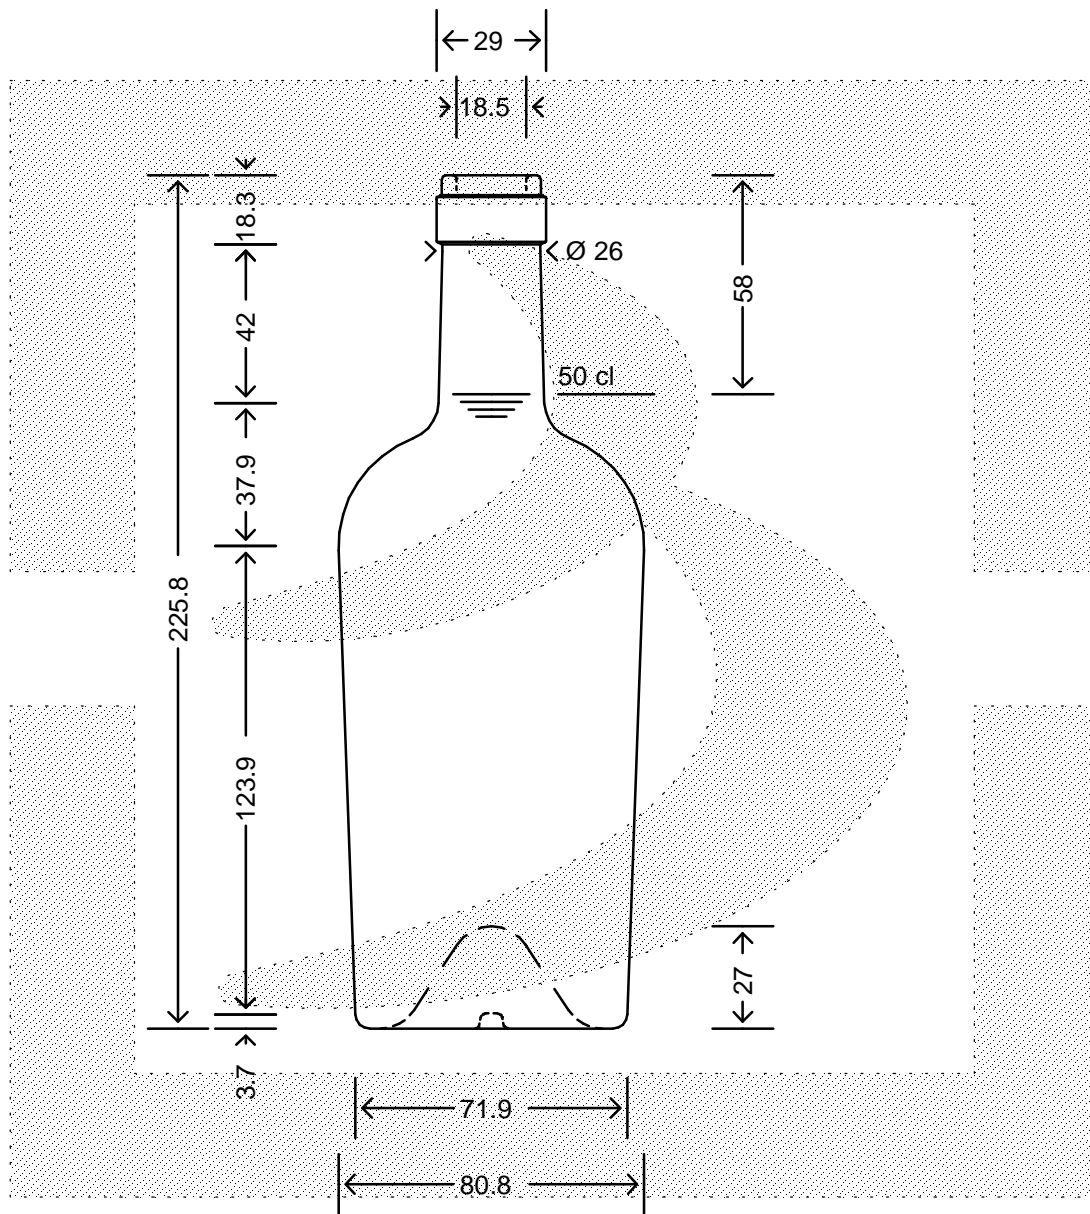

LE QUOTE SONO ESPRESSE IN mm-SOLO QUELLE CON INDICAZIONE DI TOLLERANZA SONO IMPEGNATIVE
 DIMENSIONS ARE EXPRESSED IN mm - ONLY DIMENSIONS WITH TOLERANCES ARE MANDATORY

MOD.DEP.
 PATENTED

Data ultimo aggiornamento: 23/02/2015
 Data della stampa: 23/02/2015

bruni glass
 ITALY-Tel.+39-(02)484361
 USA/CDN-Tel.+1-(514)633-9247

ARTICOLO : BOT. BORD REGINE 500 S \$ *
 ITEM :
 CAPACITA' R.B. (c.c.): 517,000
 BRIMFULL CAP. (c.c.):
 PESO VETRO (gr): 500,000
 GLASS WEIGHT (gr):
 BOCCA : SUGHERO
 FINISH :

SCALA : -
 SCALE : -
 M.T.B. : -
 M.T.B. : -
 COLORE : BIANCO
 COLOUR :

ALTEZZA : 225,800
 HEIGHT :
 DIAMETRO : 80,800
 DIAMETER :
 COD. N. : 13322D1
 COD. N. :