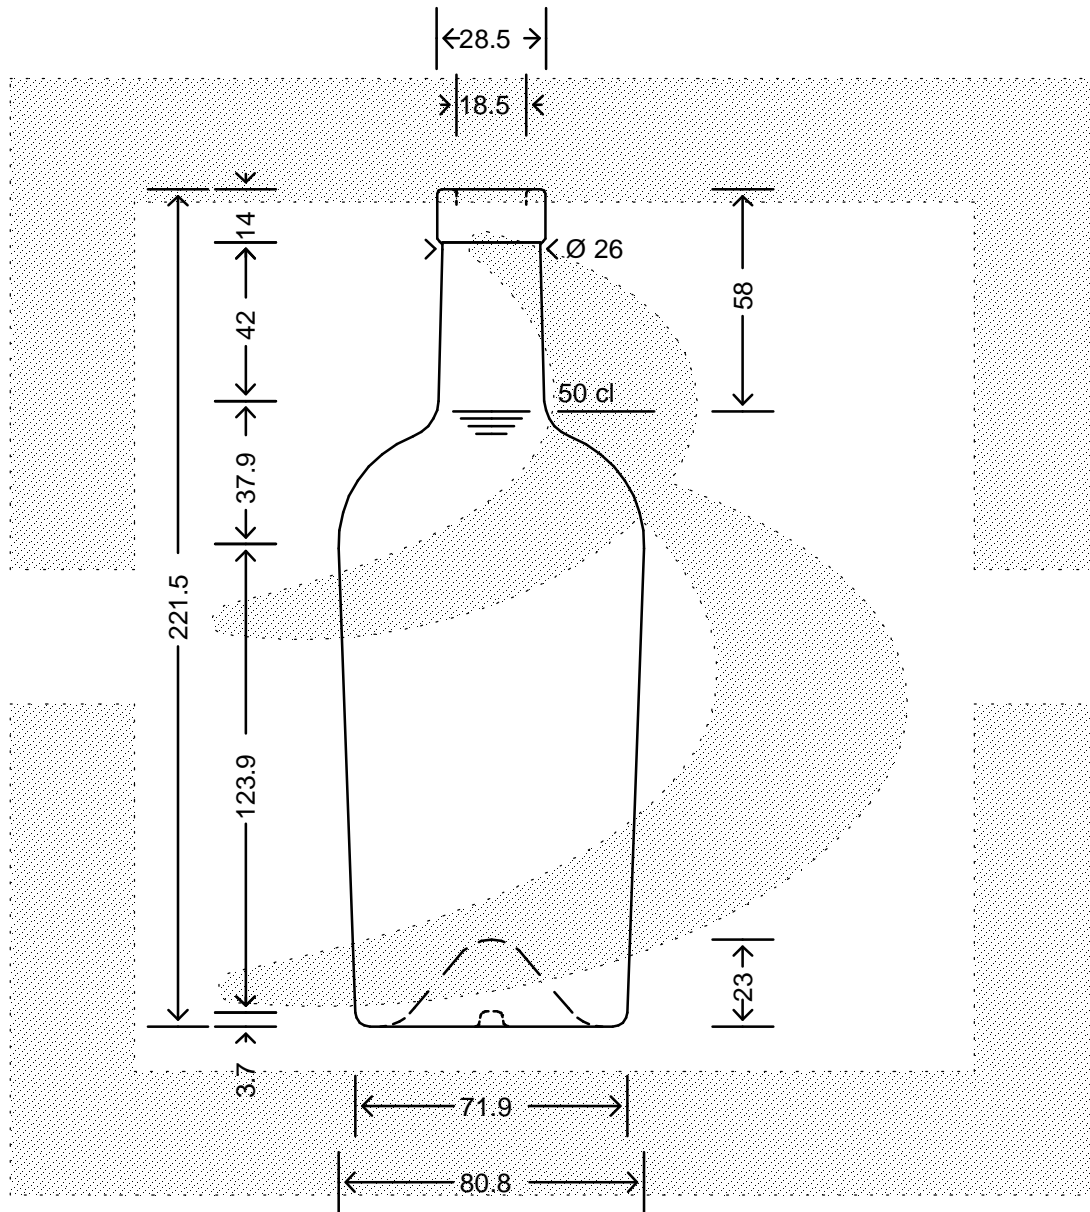

LE QUOTE SONO ESPRESSE IN mm-SOLO QUELLE CON INDICAZIONE DI TOLLERANZA SONO IMPEGNATIVE
 DIMENSIONS ARE EXPRESSED IN mm - ONLY DIMENSIONS WITH TOLERANCES ARE MANDATORY

MOD.DEP.
 PATENTED

Data ultimo aggiornamento: 24/02/2015
 Data della stampa: 24/02/2015

bruni glass
 ITALY-Tel.+39-(02)484361
 USA/CND-Tel.+1-(514)633-9247

ARTICOLO : BOT. BORD REGINE 500 F 14 \$ *
 ITEM :
 CAPACITA' R.B. (c.c.): 517,000
 BRIMFULL CAP. (c.c.):
 PESO VETRO (gr): 500,000
 GLASS WEIGHT (gr):
 BOCCA : FASCETTA
 FINISH :

SCALA : -
 SCALE : -
 M.T.B. : -
 M.T.B. : -
 COLORE : BIANCO
 COLOUR :

ALTEZZA : 221,500
 HEIGHT :
 DIAMETRO : 80,800
 DIAMETER :
 COD. N. : 13516D1
 COD. N. :