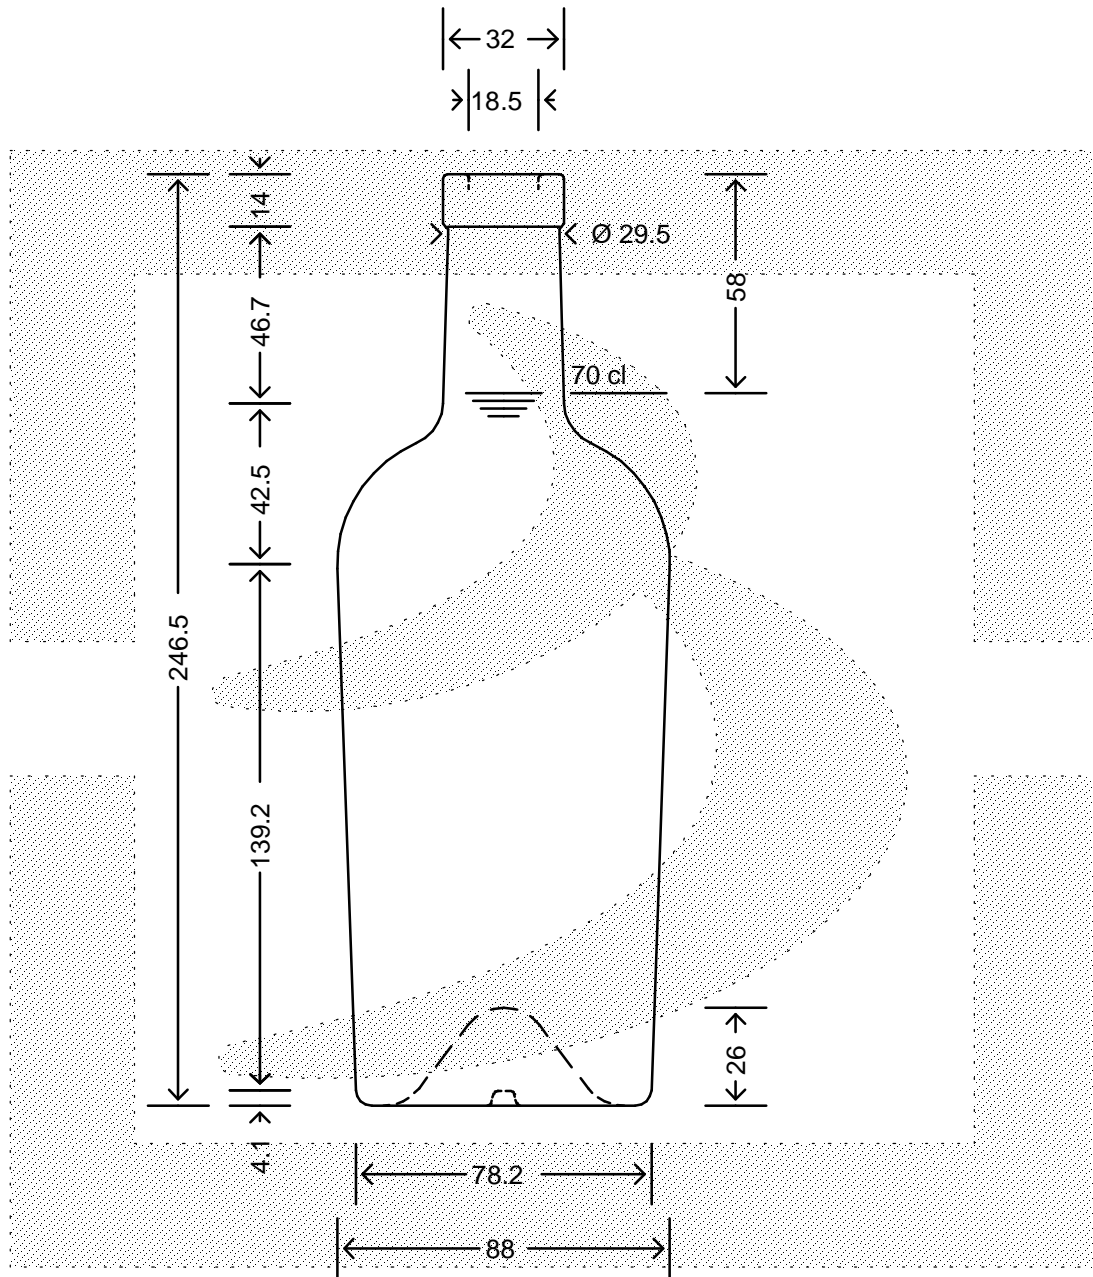

LE QUOTE SONO ESPRESSE IN mm-SOLO QUELLE CON INDICAZIONE DI TOLLERANZA SONO IMPEGNATIVE
 DIMENSIONS ARE EXPRESSED IN mm - ONLY DIMENSIONS WITH TOLERANCES ARE MANDATORY

MOD.DEP.
 PATENTED

Data ultimo aggiornamento: 24/02/2015
 Data della stampa: 24/02/2015

bruni glass
 ITALY-Tel.+39-(02)484361
 USA/CDN-Tel.+1-(514)633-9247

| | | |
|------------------------|--------------------------------|--------------------------|
| ARTICOLO ITEM | BOT. BORD REGINE 700 F 14 \$ * | |
| CAPACITA' R.B. (c.c.): | 717,000 | PESO VETRO (gr): 600,000 |
| BRIMFULL CAP. (c.c.): | | GLASS WEIGHT (gr): |
| BOCCA FINISH | FASCETTA | |

| | |
|--------|----------|
| SCALA | : - |
| M.T.B. | : - |
| COLORE | : BIANCO |

| | |
|----------------------|-----------|
| ALTEZZA HEIGHT | : 246,500 |
| DIAMETRO DIAMETER | : 88,000 |
| COD. N. | : 13524D1 |