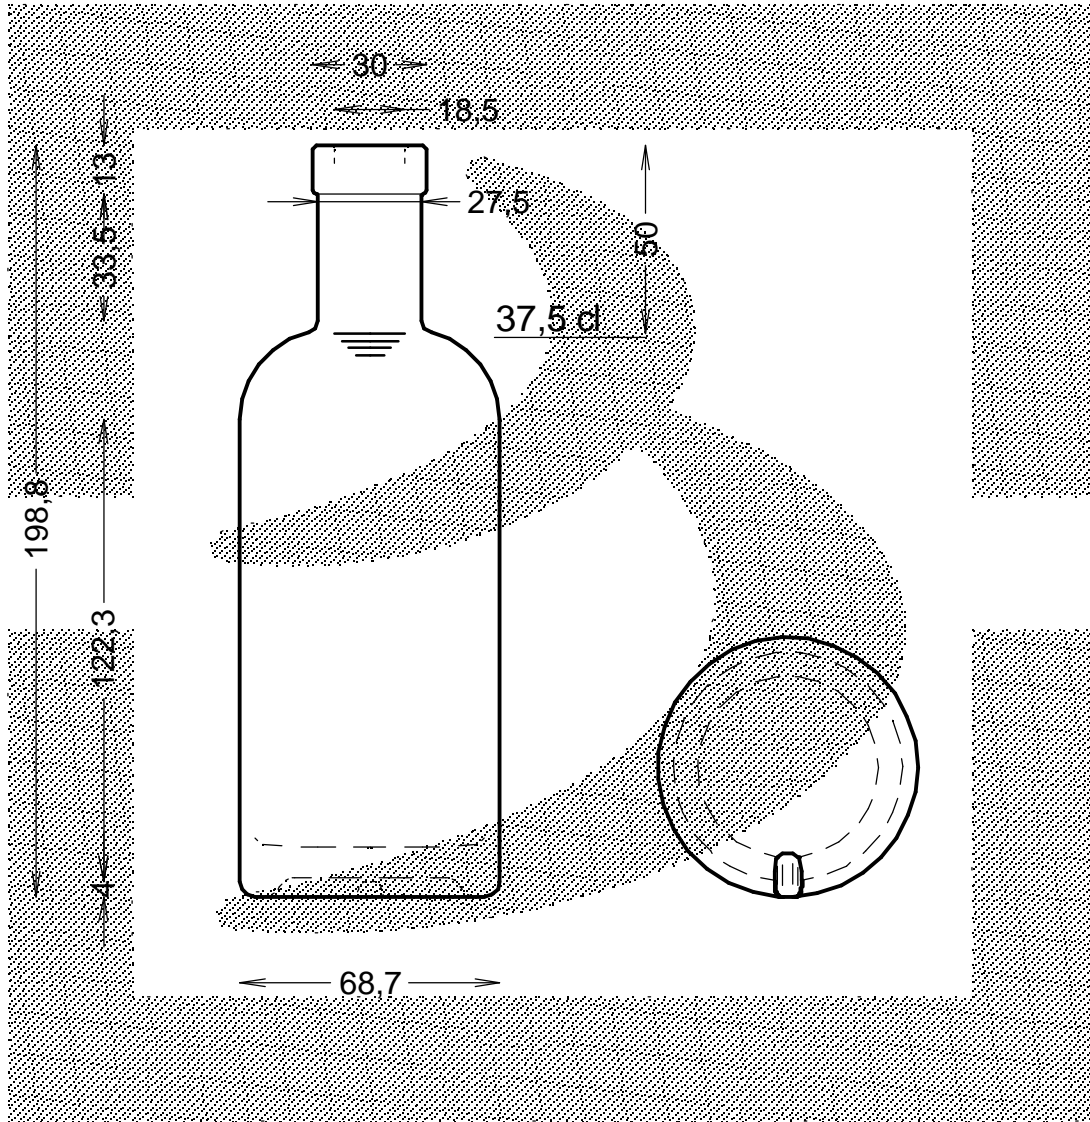

LE QUOTE SONO ESPRESSE IN mm-SOLO QUELLE CON INDICAZIONE DI TOLLERANZA SONO IMPEGNATIVE  
 DIMENSIONS ARE EXPRESSED IN mm - ONLY DIMENSIONS WITH TOLERANCES ARE MANDATORY

Data ultimo aggiornamento: 16/10/2015  
 Origine: 20176

**bruni glass**  
 ITALY-Tel.+39-(02)484361  
 USA/CDN-Tel.+1-(514)633-9247

ARTICOLO : BOT. ASPECT 375 F 13 CT # \*  
 ITEM :  
 CAPACITA' R.B. (c.c.): 375  
 BRIMFULL CAP. (c.c.):  
 PESO VETRO (gr.): 400  
 GLASS WEIGHT (gr.):  
 BOCCA : FASCETTA  
 FINISH :

SCALA : 1:2  
 SCALE :  
 M.T.B. : 16  
 M.T.B. :  
 COLORE : BIANCO  
 COLOUR :

ALTEZZA : 198,8  
 HEIGHT :  
 DIAMETRO : 68,7  
 DIAMETER :  
 COD. N. : 20176B3  
 COD. N. :