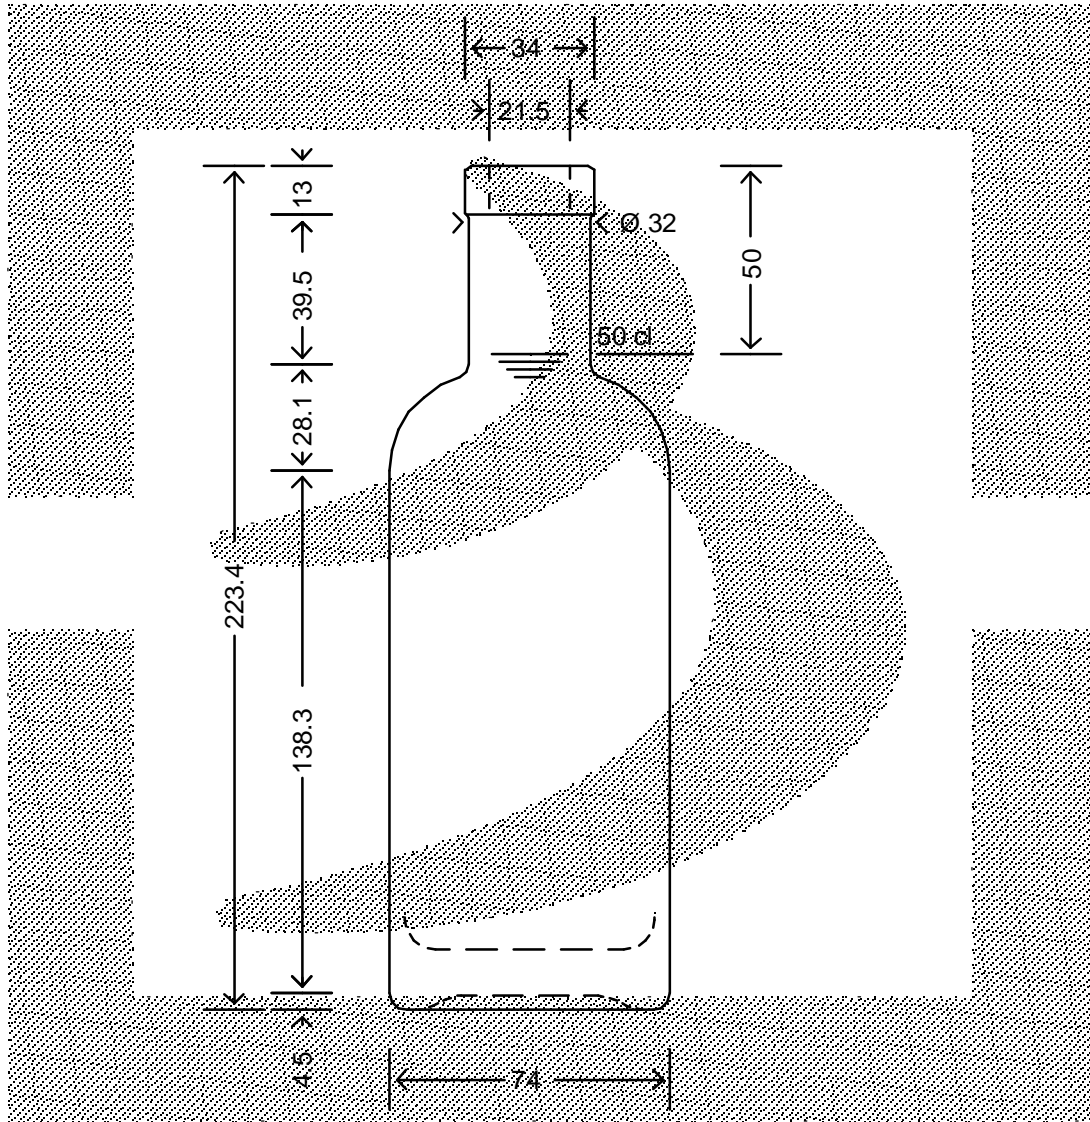

LE QUOTE SONO ESPRESSE IN mm-SOLO QUELLE CON INDICAZIONE DI TOLLERANZA SONO IMPEGNATIVE
 DIMENSIONS ARE EXPRESSED IN mm - ONLY DIMENSIONS WITH TOLERANCES ARE MANDATORY

MOD.DEP.
 PATENTED

Data ultimo aggiornamento: 03/11/2015
 Data della stampa: 03/11/2015

bruni glass
 ITALY-Tel.+39-(02)484361
 USA/CDN-Tel.+1-(514)633-9247

ARTICOLO : **BOT. ASPECT 500 F 13 ***
 ITEM :
 CAPACITA' R.B. (c.c.): **522**
 BRIMFULL CAP. (c.c.):
 PESO VETRO (gr.): **500**
 GLASS WEIGHT (gr.):
 BOCCA : **FASCETTA**
 FINISH :

SCALA : -
 SCALE : -
 M.T.B. : -
 M.T.B. : -
 COLORE : **BIANCO**
 COLOUR :

ALTEZZA : **223,4**
 HEIGHT :
 DIAMETRO : **74**
 DIAMETER :
 COD. N. : **13562P1**
 COD. N. :