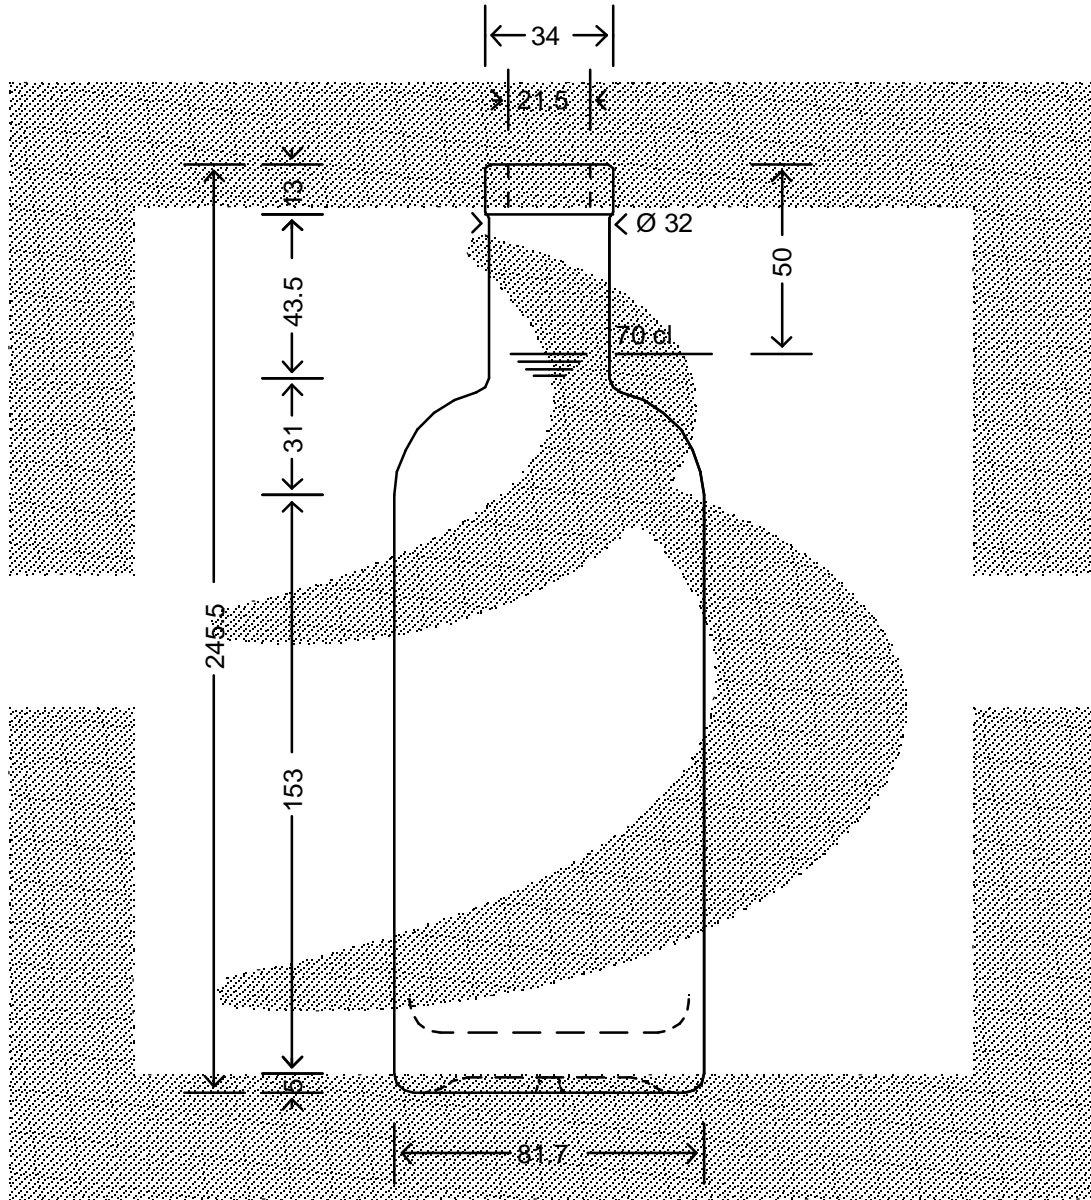

LE QUOTE SONO ESPRESSE IN mm-SOLO QUELLE CON INDICAZIONE DI TOLLERANZA SONO IMPEGNATIVE
 DIMENSIONS ARE EXPRESSED IN mm - ONLY DIMENSIONS WITH TOLERANCES ARE MANDATORY

MOD.DEP.
 PATENTED

Data ultimo aggiornamento: 03/11/2015
 Data della stampa: 03/11/2015

bruni glass
 ITALY-Tel.+39-(02)484361
 USA/CDN-Tel.+1-(514)633-9247

ARTICOLO : BOT. ASPECT 700 F 13 CT *
 ITEM :
 CAPACITA' R.B. (c.c.): 722
 BRIMFULL CAP. (c.c.):
 PESO VETRO (gr.): 600
 GLASS WEIGHT (gr.):
 BOCCA : FASCETTA
 FINISH :

SCALA : 1:2
 SCALE :
 M.T.B. : -
 M.T.B. :
 COLORE : BIANCO
 COLOUR :

ALTEZZA : 245,5
 HEIGHT :
 DIAMETRO : 81,7
 DIAMETER :
 COD. N. : 19872B3
 COD. N. :