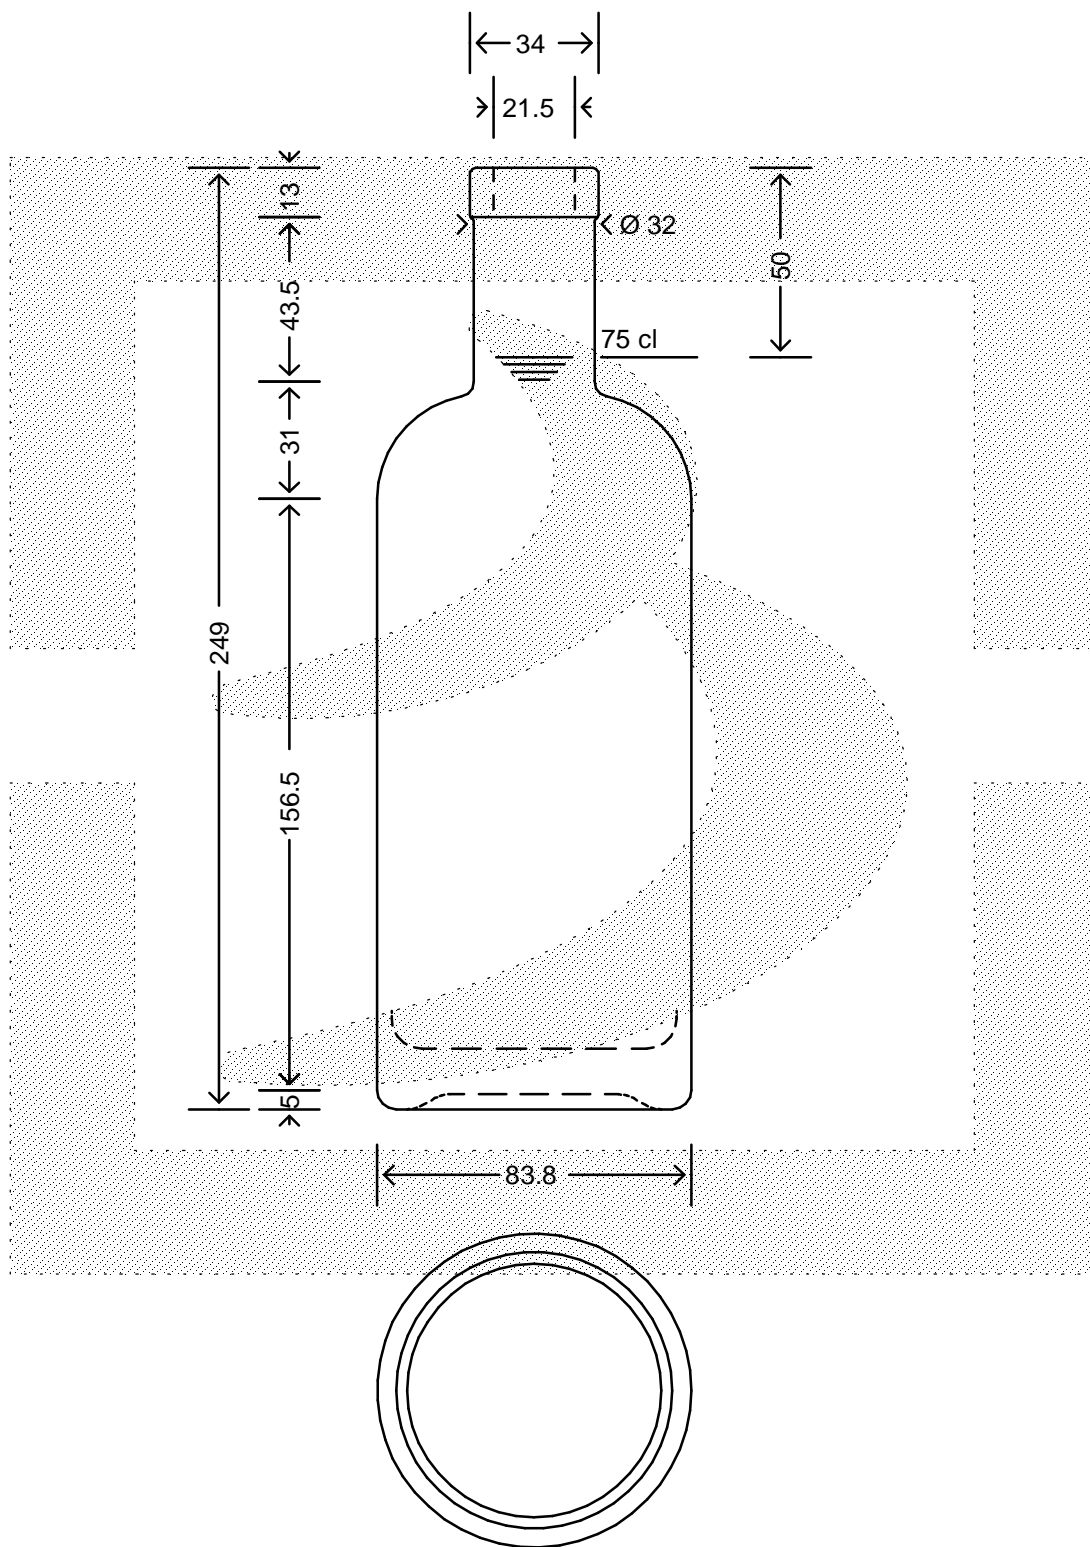

LE QUOTE SONO ESPRESSE IN mm-SOLO QUELLE CON INDICAZIONE DI TOLLERANZA SONO IMPEGNATIVE  
 DIMENSIONS ARE EXPRESSED IN mm - ONLY DIMENSIONS WITH TOLERANCES ARE MANDATORY

MOD.DEP.  
 PATENTED

Data ultimo aggiornamento: 30/05/2016  
 Data della stampa: 30/05/2016

**bruni glass**  
 ITALY-Tel. +39-(02)484361  
 USA/CDN-Tel. +1-(514)633-9247

ARTICOLO : BOT. ASPECT 750 F 13 # \*  
 ITEM :  
 CAPACITA' R.B. (c.c.): 772  
 BRIMFULL CAP. (c.c.):  
 PESO VETRO (gr): 680  
 GLASS WEIGHT (gr):  
 BOCCA : FASCETTA  
 FINISH :

SCALA : 1:2  
 SCALE :  
 M.T.B. : 19  
 M.T.B. :  
 COLORE : BIANCO  
 COLOUR :

ALTEZZA : 249  
 HEIGHT :  
 DIAMETRO : 83,8  
 DIAMETER :  
 COD. N. : 17471B3  
 COD. N. :