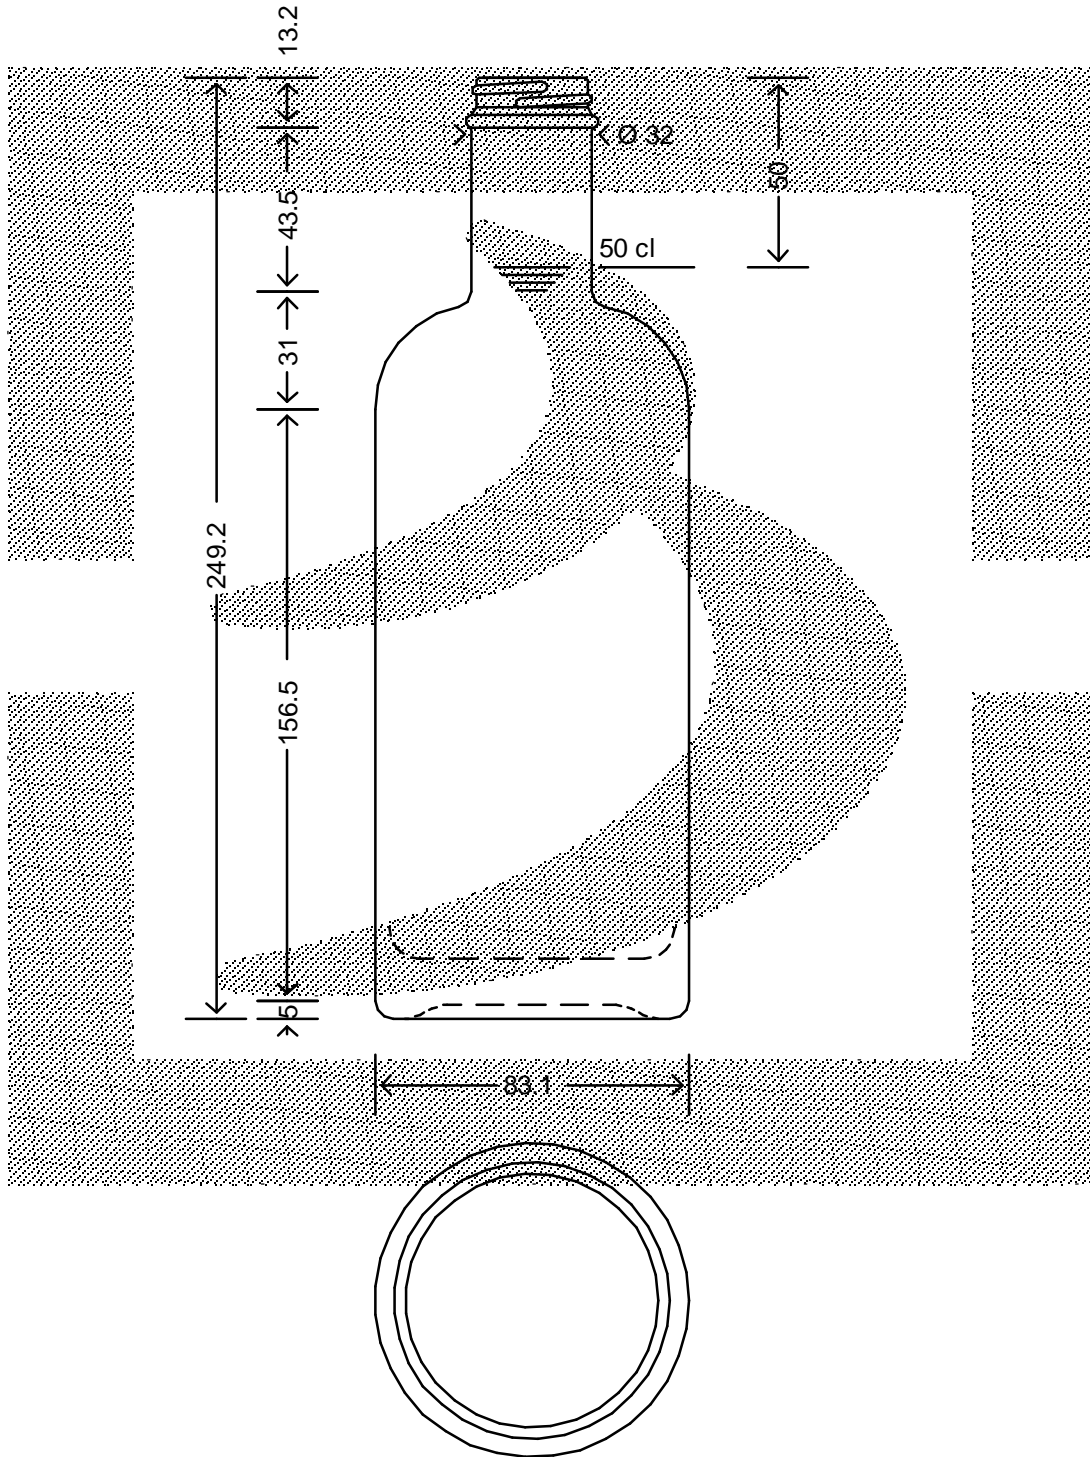

LE QUOTE SONO ESPRESSE IN mm-SOLO QUELLE CON INDICAZIONE DI TOLLERANZA SONO IMPEGNATIVE  
 DIMENSIONS ARE EXPRESSED IN mm - ONLY DIMENSIONS WITH TOLERANCES ARE MANDATORY

MOD.DEP.  
 PATENTED

Data ultimo aggiornamento: 03/11/2015  
 Data della stampa: 03/11/2015

**bruni glass**  
 ITALY-Tel.+39-(02)484361  
 USA/CDN-Tel.+1-(514)633-9247

ARTICOLO : BOT. ASPECT 750 GCM I 400/33 \$ \*  
 ITEM :  
 CAPACITA' R.B. (c.c.): 772  
 BRIMFULL CAP. (c.c.):  
 PESO VETRO (gr.): 600  
 GLASS WEIGHT (gr.):  
 BOCCA : GCM I  
 FINISH :

SCALA : -  
 SCALE : -  
 M.T.B. : -  
 M.T.B. : -  
 COLORE : BIANCO  
 COLOUR :

ALTEZZA : 249,2  
 HEIGHT :  
 DIAMETRO : 83,1  
 DIAMETER :  
 COD. N. : 13567P2  
 COD. N. :