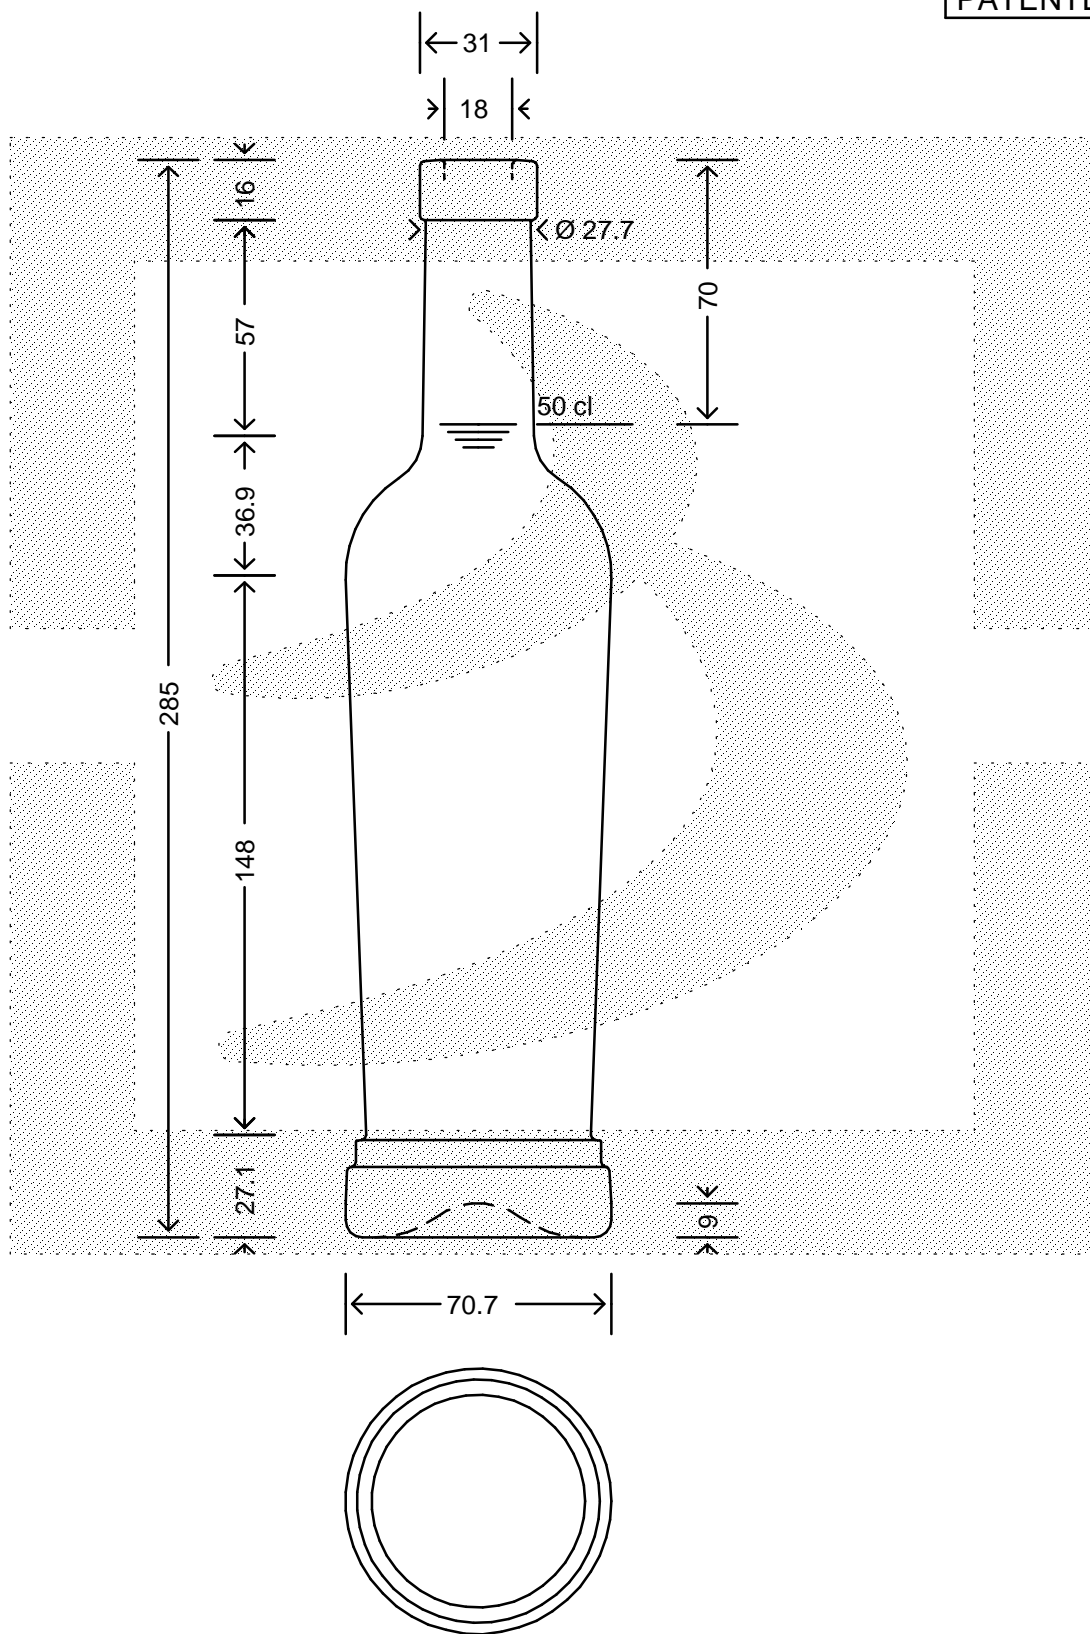

LE QUOTE SONO ESPRESSE IN mm-SOLO QUELLE CON INDICAZIONE DI TOLLERANZA SONO IMPEGNATIVE
 DIMENSIONS ARE EXPRESSED IN mm - ONLY DIMENSIONS WITH TOLERANCES ARE MANDATORY

MOD.DEP.
 PATENTED

Data ultimo aggiornamento: 23/02/2015
 Data della stampa: 23/02/2015

bruni glass
 ITALY-Tel.+39-(02)484361
 USA/CDN-Tel.+1-(514)633-9247

ARTICOLO : BOT. PILAR 500 F 16 \$ *
 ITEM :
 CAPACITA' R.B. (c.c.): 520,000
 BRIMFULL CAP. (c.c.):
 PESO VETRO (gr): 500,000
 GLASS WEIGHT (gr):
 BOCCA : FASCETTA
 FINISH :

SCALA : -
 SCALE : -
 M.T.B. : -
 M.T.B. : -
 COLORE : BIANCO
 COLOUR :

ALTEZZA : 285,000
 HEIGHT :
 DIAMETRO : 70,700
 DIAMETER :
 COD. N. : 11503T1
 COD. N. :