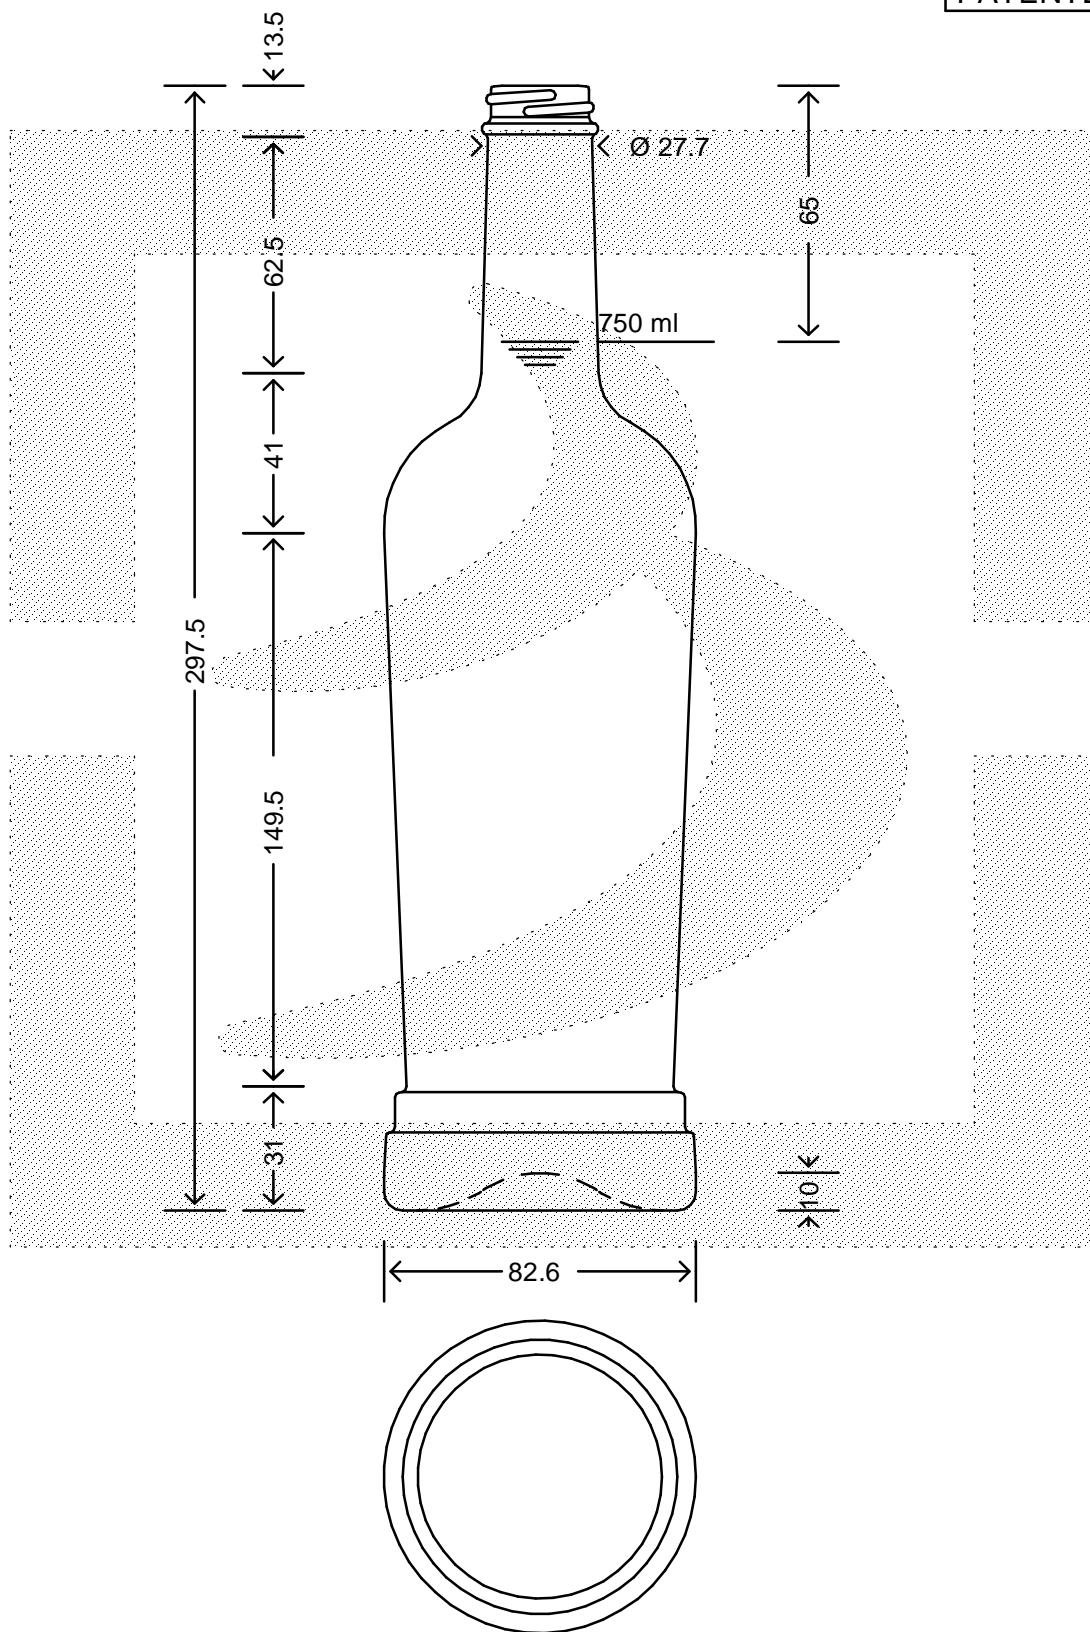

LE QUOTE SONO ESPRESSE IN mm-SOLO QUELLE CON INDICAZIONE DI TOLLERANZA SONO IMPEGNATIVE
 DIMENSIONS ARE EXPRESSED IN mm - ONLY DIMENSIONS WITH TOLERANCES ARE MANDATORY

MOD.DEP.
 PATENTED

Data ultimo aggiornamento: 23/02/2015
 Data della stampa: 23/02/2015

bruni glass
 ITALY-Tel.+39-(02)484361
 USA/CDN-Tel.+1-(514)633-9247

ARTICOLO : BOT. PILAR 750 GCM I 400/28 *
 ITEM :
 CAPACITA' R.B. (c.c.): 768,000
 BRIMFULL CAP. (c.c.): 768,000
 PESO VETRO (gr): 600,000
 GLASS WEIGHT (gr): 600,000
 BOCCA : GCM I
 FINISH : GCM I

SCALA : -
 SCALE : -
 M.T.B. : -
 M.T.B. : -
 COLORE : BIANCO
 COLOUR : BIANCO

ALTEZZA : 297,500
 HEIGHT : 297,500
 DIAMETRO : 82,600
 DIAMETER : 82,600
 COD. N. : 12425P2
 COD. N. : 12425P2