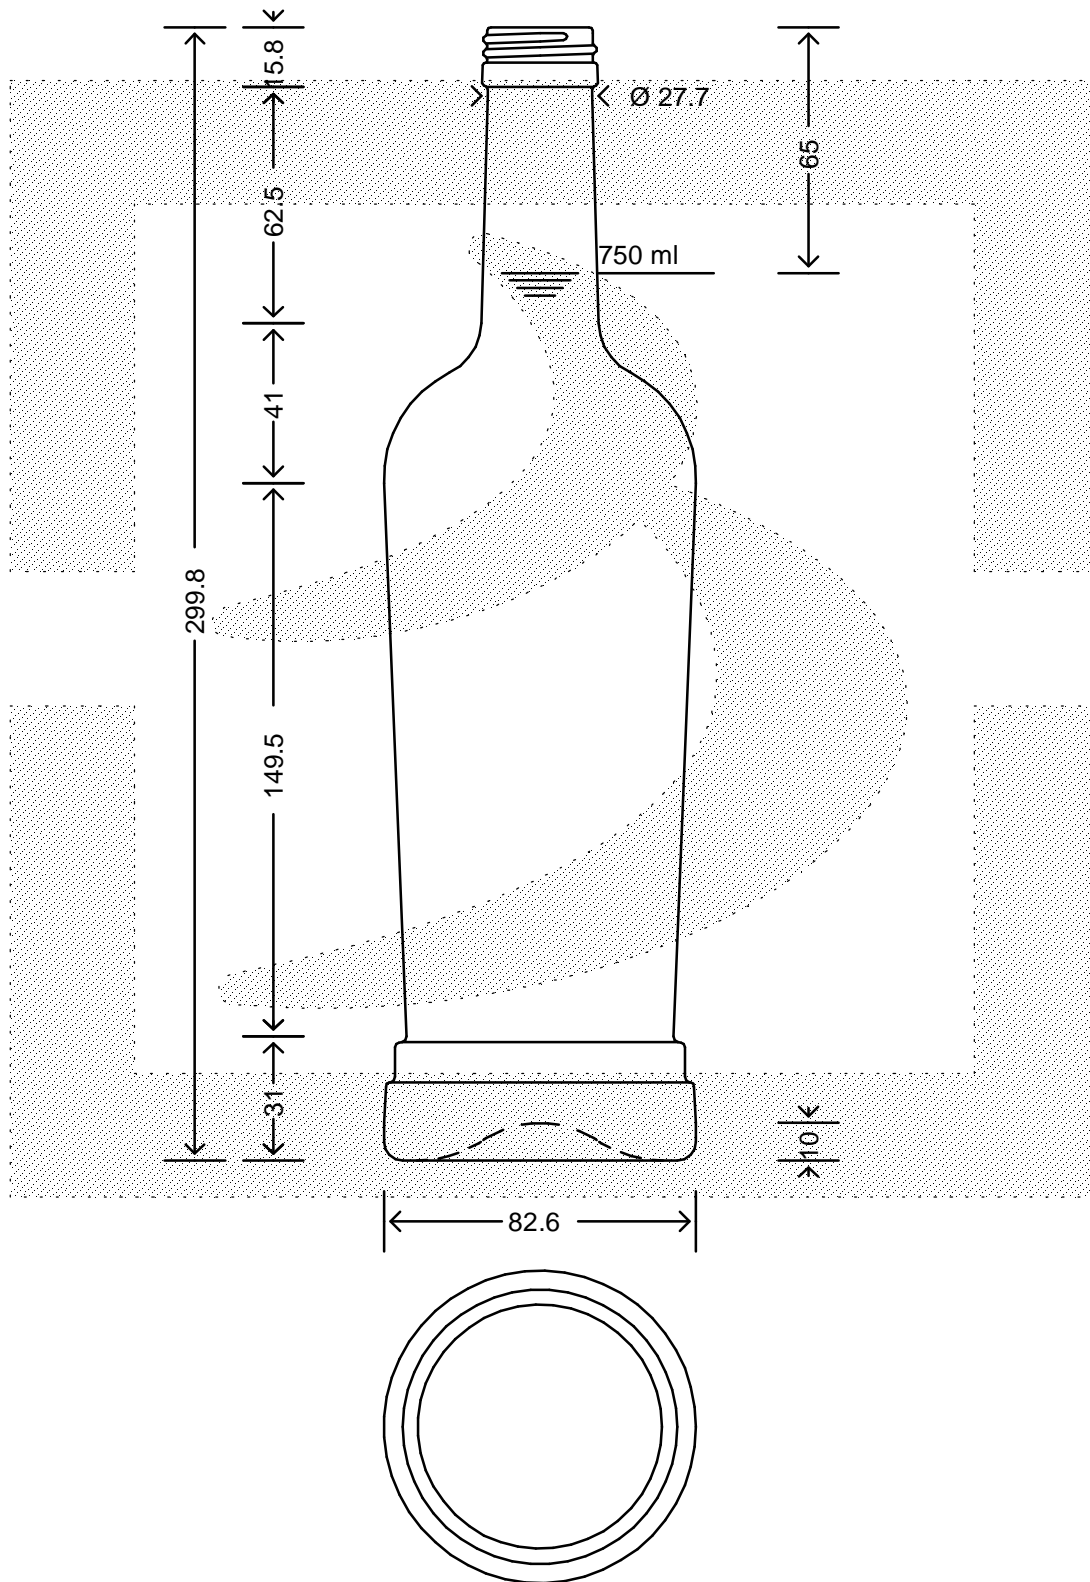

LE QUOTE SONO ESPRESSE IN mm-SOLO QUELLE CON INDICAZIONE DI TOLLERANZA SONO IMPEGNATIVE
 DIMENSIONS ARE EXPRESSED IN mm - ONLY DIMENSIONS WITH TOLERANCES ARE MANDATORY

MOD.DEP.
 PATENTED

Data ultimo aggiornamento: 23/02/2015
 Data della stampa: 23/02/2015

bruni glass
 ITALY-Tel.+39-(02)484361
 USA/CDN-Tel.+1-(514)633-9247

ARTICOLO ITEM	BOT. PILAR 750 P 31,5X18 \$ *	
CAPACITA' R.B. (c.c.):	772,000	PESO VETRO (gr.): 600,000
BRIMFULL CAP. (c.c.):		GLASS WEIGHT (gr.):
BOCCA FINISH	PILFER-PROOF	

SCALA	: -
M.T.B.	: -
COLORE	: BIANCO

ALTEZZA HEIGHT	: 299,800
DIAMETRO: DIAMETER	: 82,600
COD. N.	: 10462P2