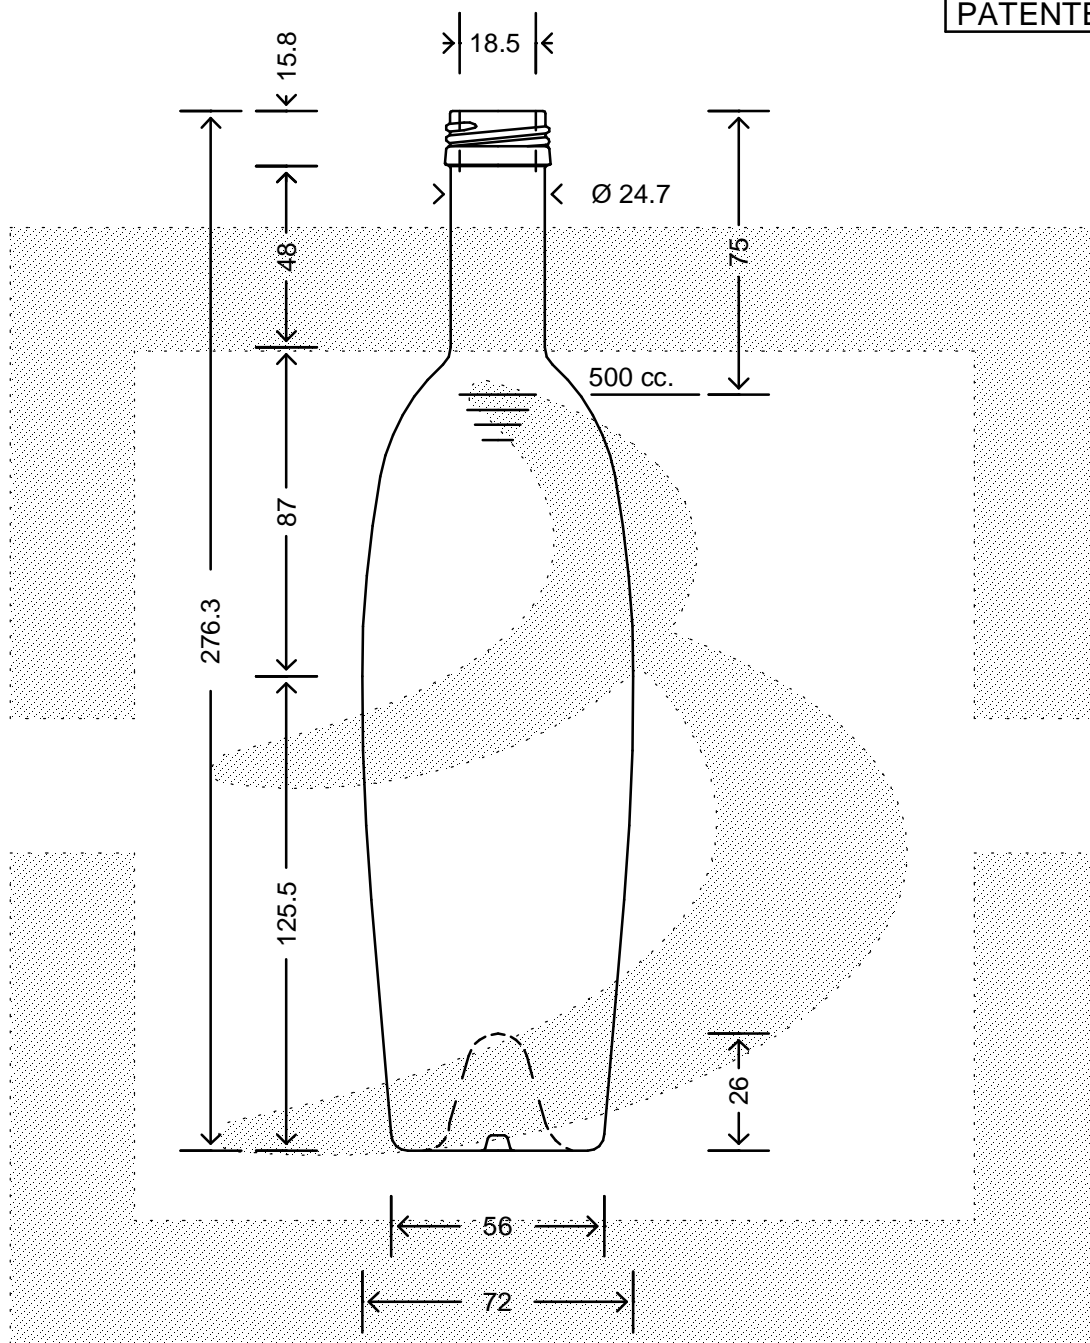

LE QUOTE SONO ESPRESSE IN mm-SOLO QUELLE CON INDICAZIONE DI TOLLERANZA SONO IMPEGNATIVE  
 DIMENSIONS ARE EXPRESSED IN mm - ONLY DIMENSIONS WITH TOLERANCES ARE MANDATORY

MOD.DEP.  
 PATENTED

Data ultimo aggiornamento: 20/02/2015  
 Data della stampa: 20/02/2015

**bruni glass**  
 ITALY-Tel.+39-(02)484361  
 USA/CND-Tel.+1-(514)633-9247

ARTICOLO ITEM	: BOT. MODULOR 500 P 28X18 *	SCALA SCALE	: -	ALTEZZA HEIGHT	: 276,300
CAPACITA' R.B. (c.c.) BRIMFULL CAP. (c.c.)	: 519,000	PESO VETRO (gr.) GLASS WEIGHT (gr.)	: 450,000	M.T.B. M.T.B.	: -
BOCCA FINISH	: PILFER-PROOF	COLORE COLOUR	: BIANCO	COD. N. COD. N.	: 08264P1
				DIAMETRO DIAMETER	: 72,000