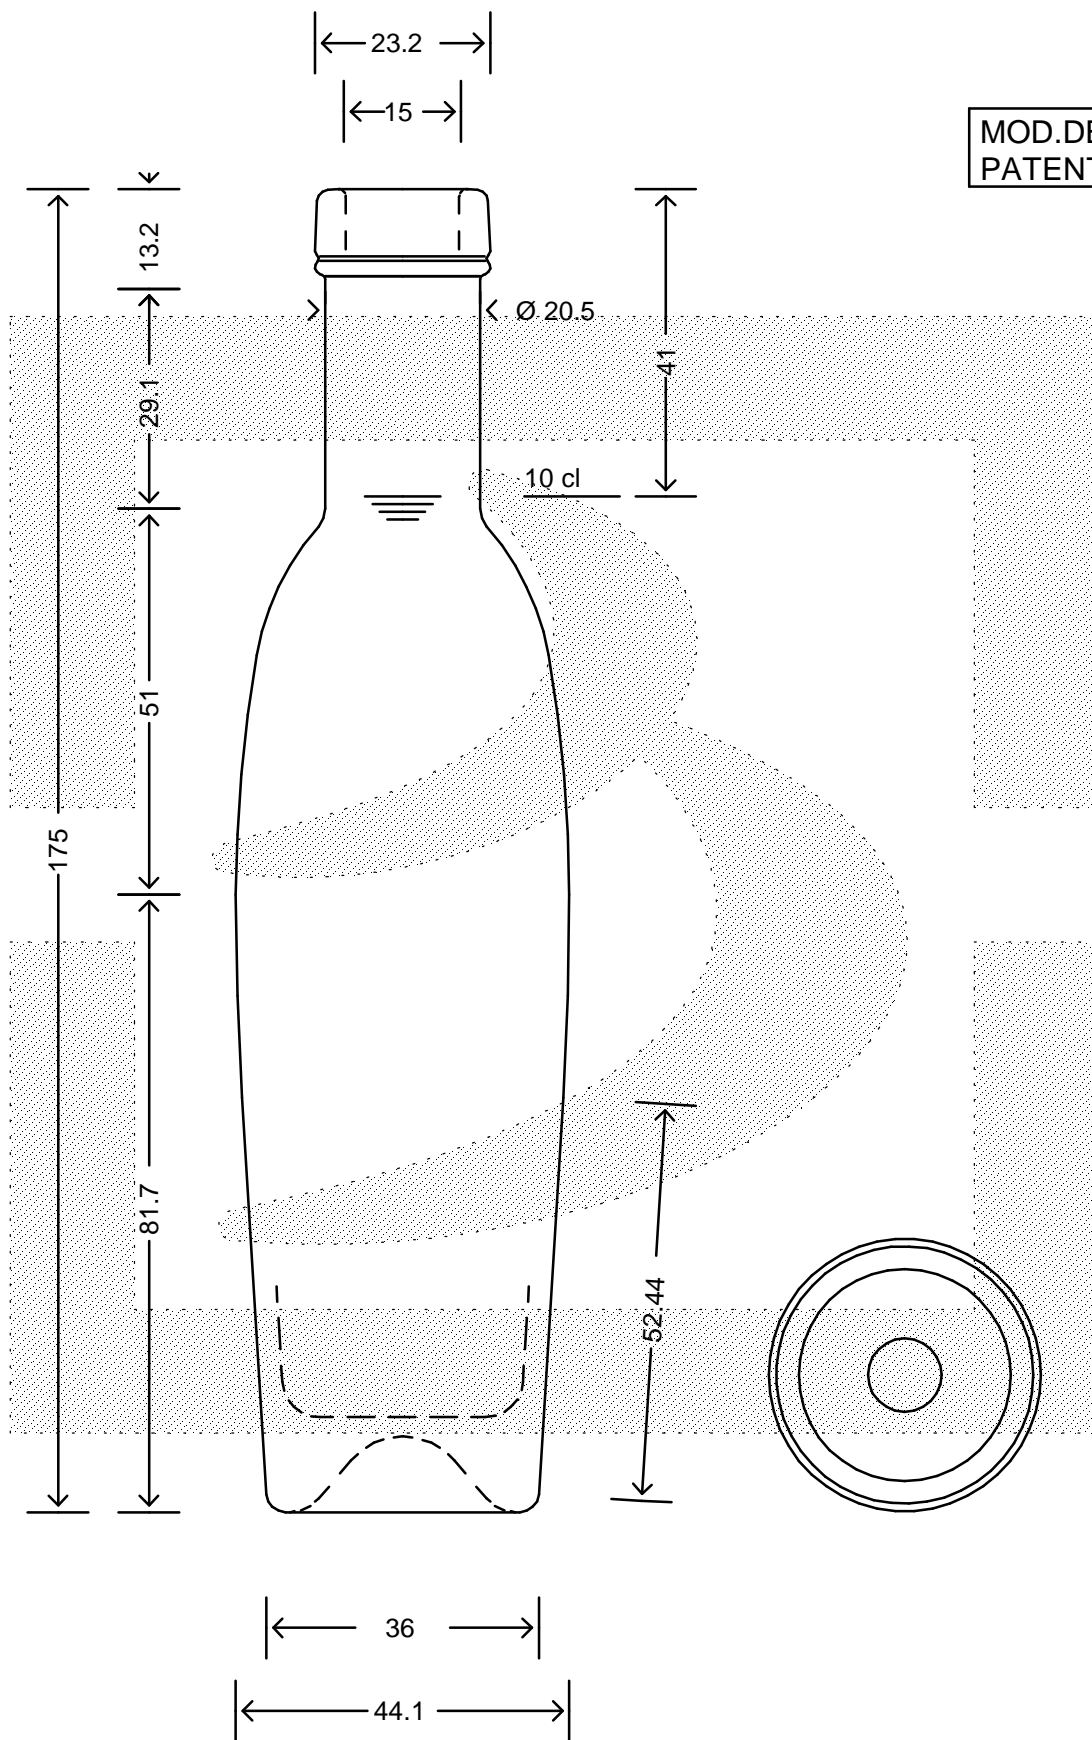

LE QUOTE SONO ESPRESSE IN mm-SOLO QUELLE CON INDICAZIONE DI TOLLERANZA SONO IMPEGNATIVE
 DIMENSIONS ARE EXPRESSED IN mm - ONLY DIMENSIONS WITH TOLERANCES ARE MANDATORY

MOD.DEP.
 PATENTED

Data ultimo aggiornamento: 23/02/2015
 Data della stampa: 23/02/2015

bruni glass
 ITALY-Tel.+39-(02)484361
 USA/CDN-Tel.+1-(514)633-9247

ARTICOLO : BOT. MODULOR 100 BETS NT *
 ITEM :
 CAPACITA' R.B. (c.c.): 108,000
 BRIMFULL CAP. (c.c.):
 PESO VETRO (gr): 170,000
 GLASS WEIGHT (gr):
 BOCCA : BETS
 FINISH :

SCALA : -
 SCALE : -
 M.T.B. : -
 M.T.B. : -
 COLORE : BIANCO
 COLOUR :

ALTEZZA : 173,300
 HEIGHT :
 DIAMETRO : 44,100
 DIAMETER :
 COD. N. : 11499B1
 COD. N. :