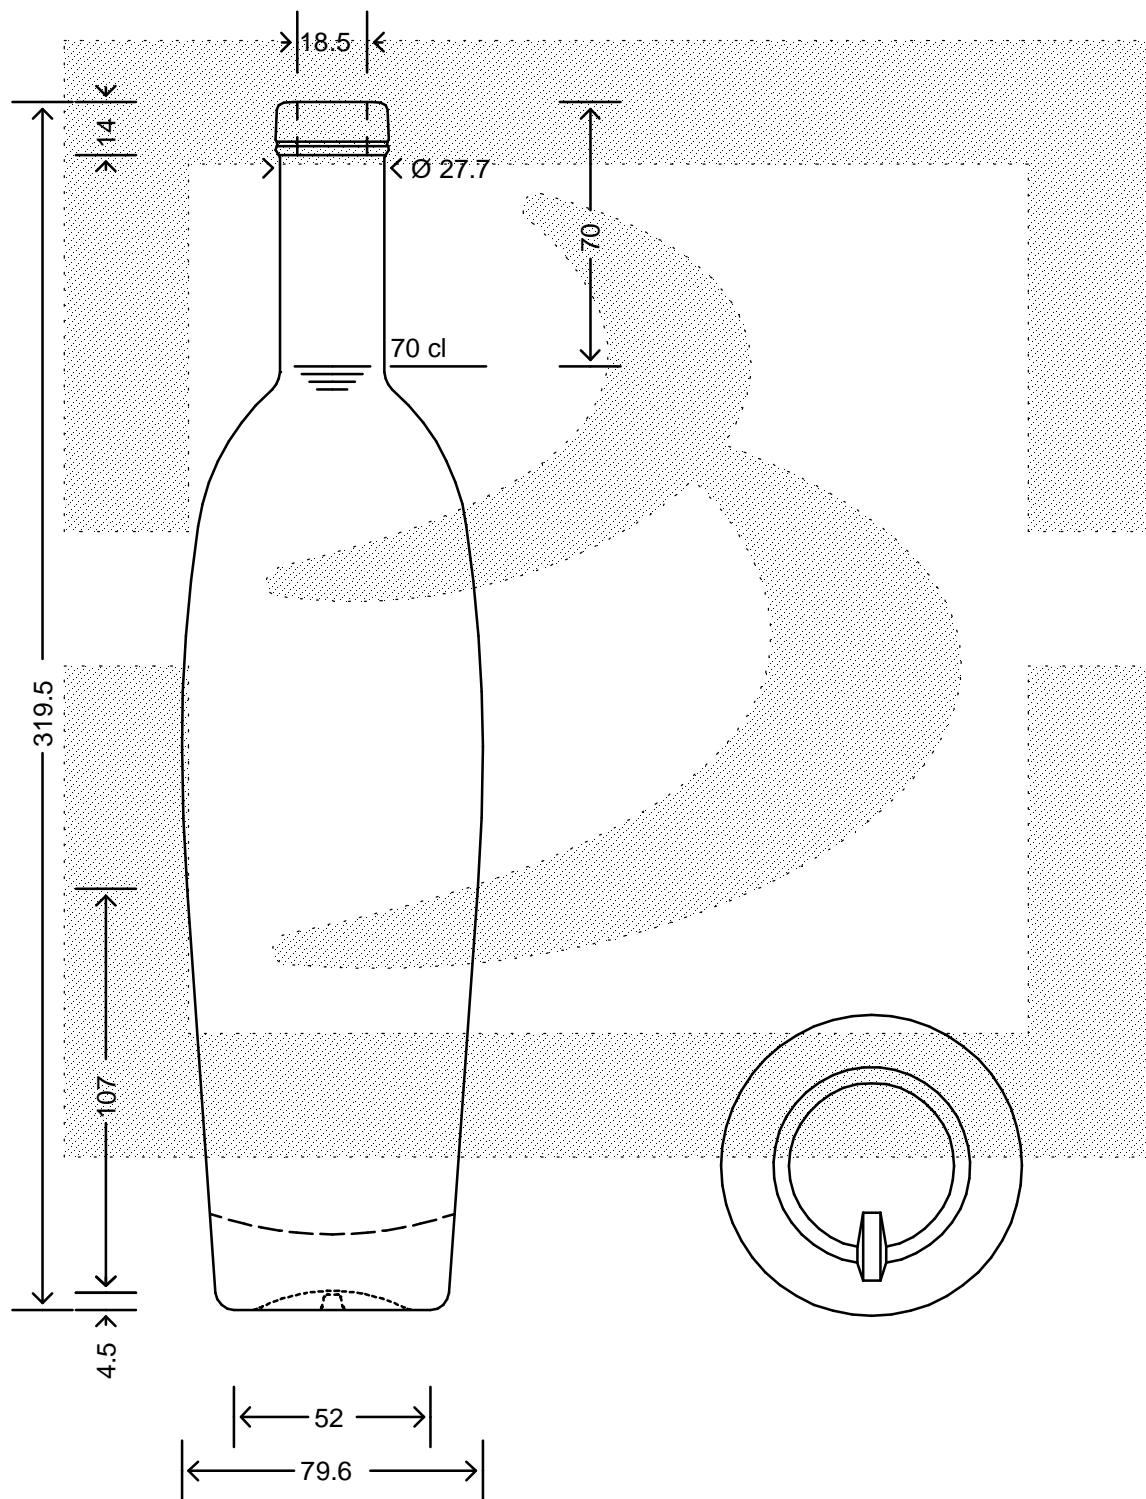

LE QUOTE SONO ESPRESSE IN mm-SOLO QUELLE CON INDICAZIONE DI TOLLERANZA SONO IMPEGNATIVE  
 DIMENSIONS ARE EXPRESSED IN mm - ONLY DIMENSIONS WITH TOLERANCES ARE MANDATORY

MOD.DEP.  
 PATENTED

Data ultimo aggiornamento: 31/05/2016  
 Data della stampa: 31/05/2016

**bruni glass**  
 ITALY-Tel. +39-(02)484361  
 USA/CDN-Tel. +1-(514)633-9247

ARTICOLO : BOT. MODULOR 700 BETS FP \*  
 ITEM :  
 CAPACITA' R.B. (c.c.): 720  
 BRIMFULL CAP. (c.c.):  
 PESO VETRO (gr): 700  
 GLASS WEIGHT (gr.):  
 BOCCA : BETS  
 FINISH :

SCALA : -  
 SCALE : -  
 M.T.B. : 14  
 M.T.B.:  
 COLORE : BIANCO  
 COLOUR :

ALTEZZA : 319,5  
 HEIGHT :  
 DIAMETRO : 79,6  
 DIAMETER :  
 COD. N. : 10219D1  
 COD. N. :