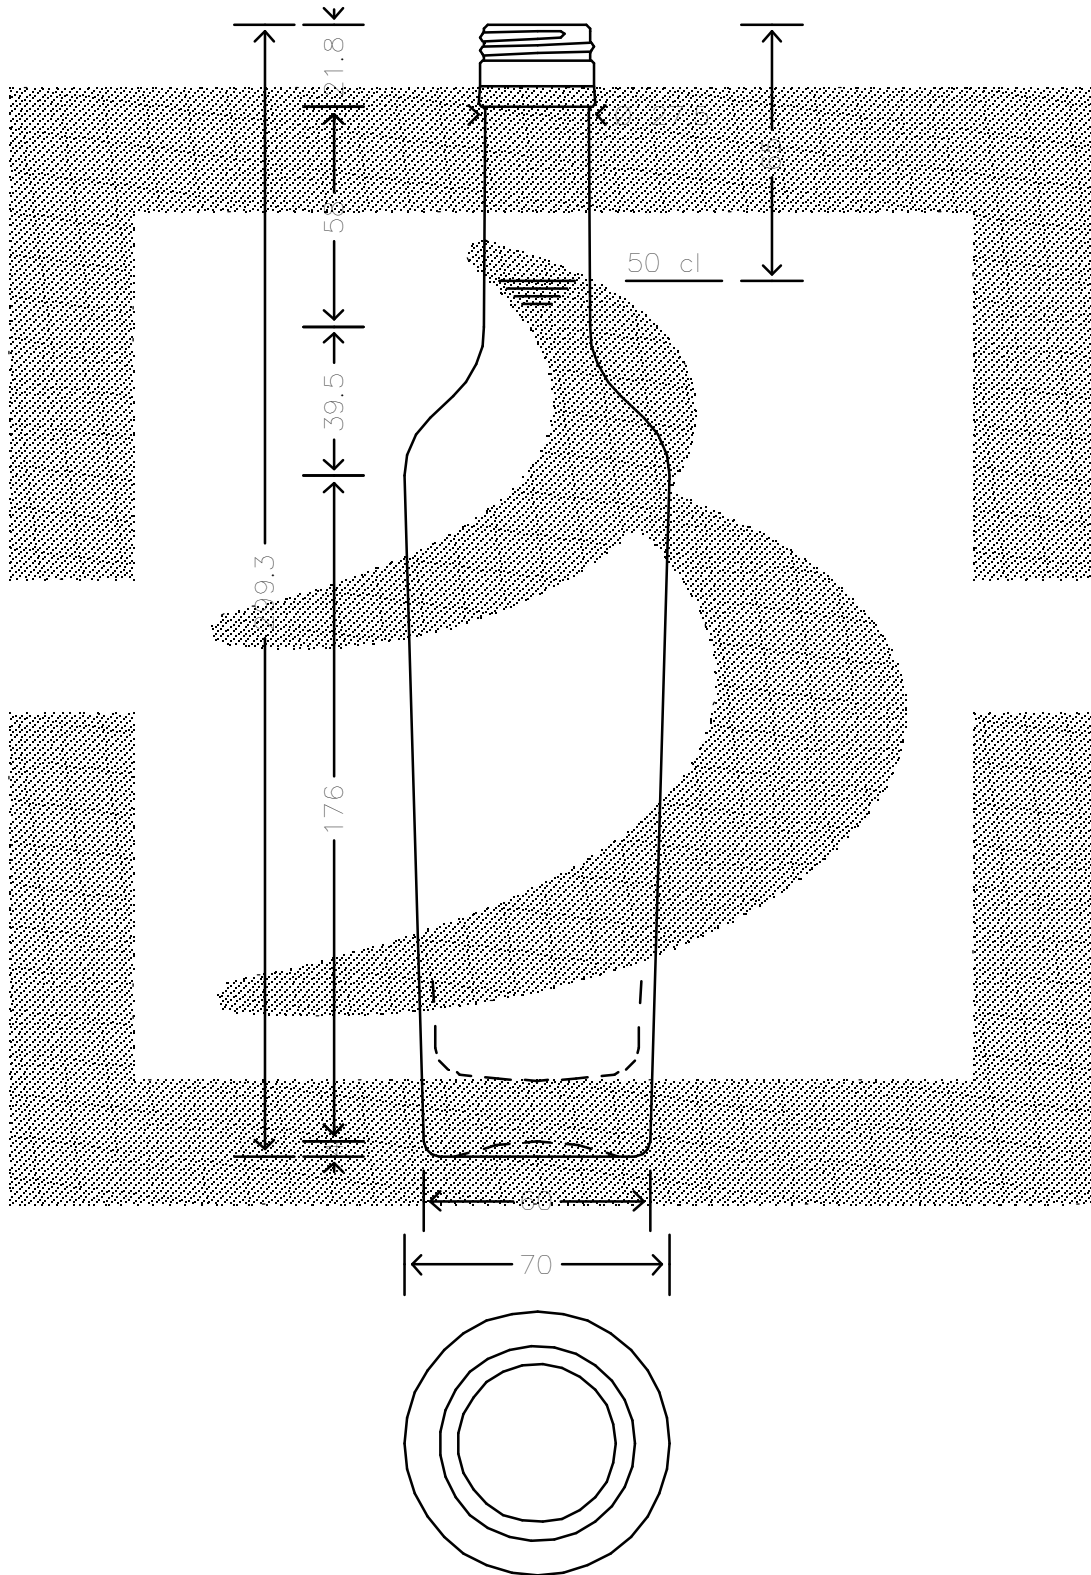

LE QUOTE SONO ESPRESSE IN mm-SOLO QUELLE CON INDICAZIONE DI TOLLERANZA SONO IMPEGNATIVE
 DIMENSIONS ARE EXPRESSED IN mm - ONLY DIMENSIONS WITH TOLERANCES ARE MANDATORY

Data ultimo aggiornamento: 17/06/2015
 Data della stampa: 17/06/2015

 bruni glass ITALY-Tel.+39-(02)484361 USA/CDN-Tel.+1-(514)633-9247	ARTICOLO : BOT. MILLENIUM 500 P31,5X24 *	SCALA : 1:2	ALTEZZA : 299,3	
	ITEM : BOT. MILLENIUM 500 P31,5X24 *		HEIGHT : 299,3	
	CAPACITA' R.B. (c.c.): 523	PESO VETRO (gr.): 500	M.T.B. : -	DIAMETRO: 70
	BRIMFULL CAP. (c.c.): 523	GLASS WEIGHT (gr.): 500	M.T.B. : -	DIAMETER: 70
BOCCA : PILFER-PROOF		COLORE: BIANCO EXTRA	COD. N. : 18709D1	
FINISH : PILFER-PROOF		COLOUR: BIANCO EXTRA	COD. N. : 18709D1	