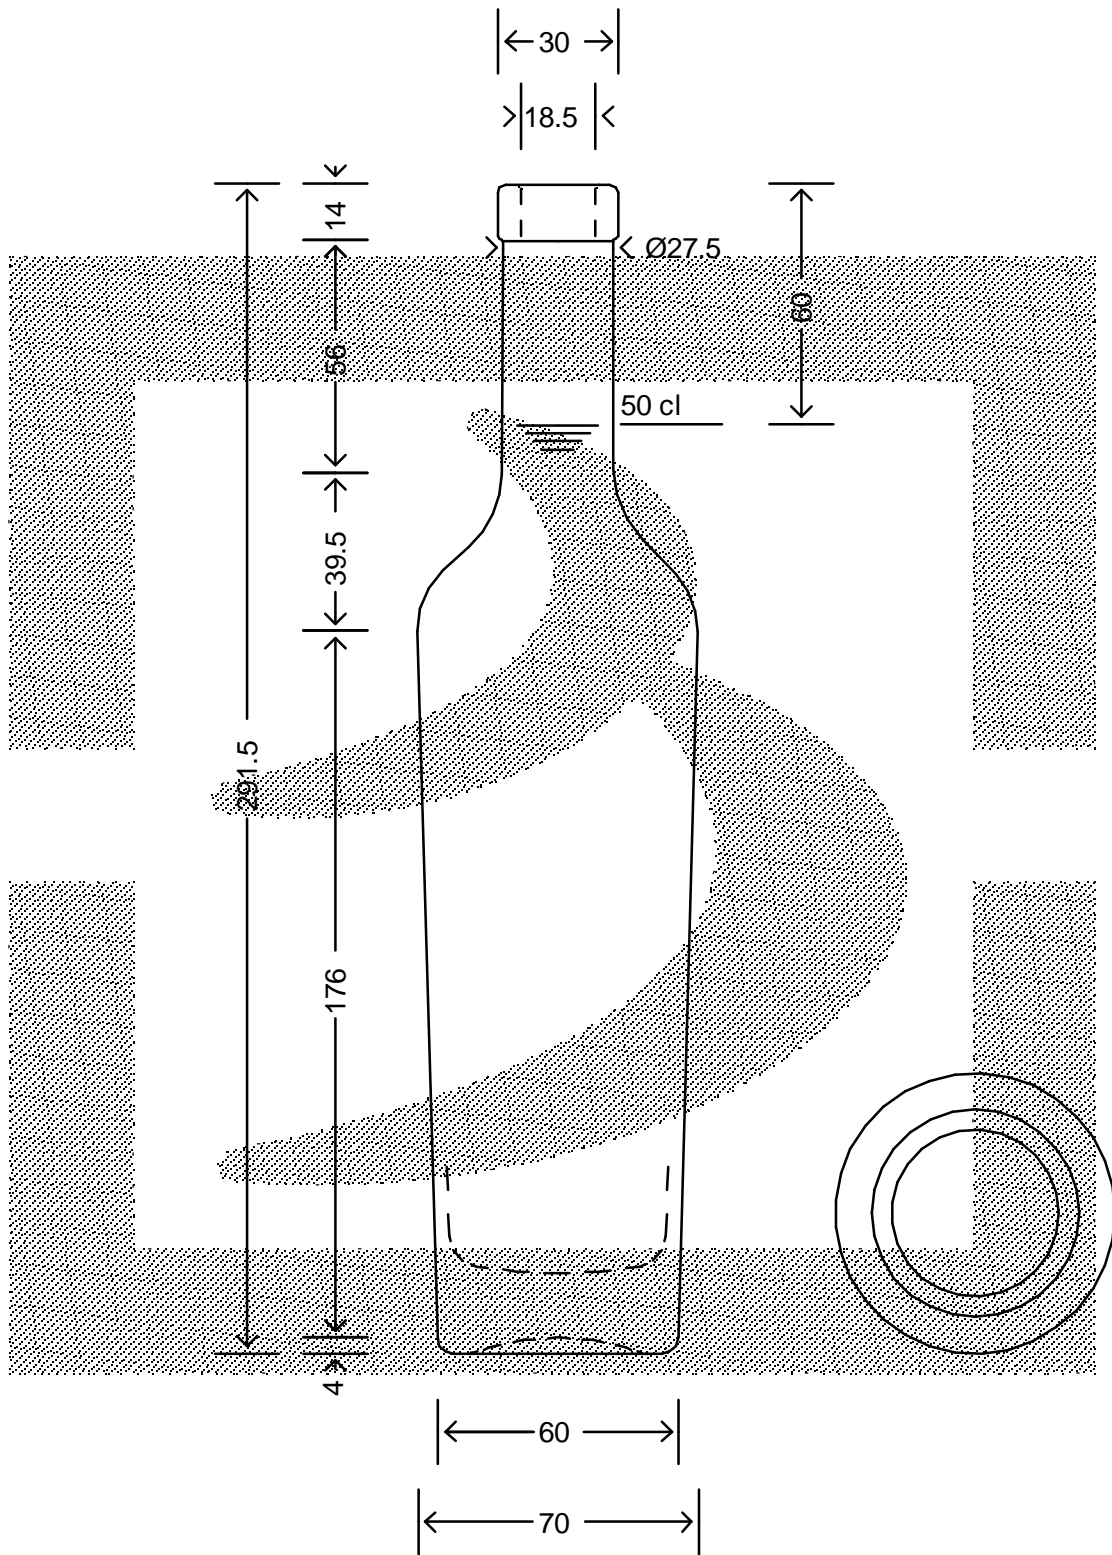

LE QUOTE SONO ESPRESSE IN mm-SOLO QUELLE CON INDICAZIONE DI TOLLERANZA SONO IMPEGNATIVE
 DIMENSIONS ARE EXPRESSED IN mm - ONLY DIMENSIONS WITH TOLERANCES ARE MANDATORY

 **bruni glass centrosud** 

 bruni glass ITALY-Tel.+39-(02)484361 USA/CDN-Tel.+1-(514)633-9247	ARTICOLO : BOT. MILLENIUM 500 F14* FV	SCALA : -	ALTEZZA : 292,5
	ITEM : BOT. MILLENIUM 500 F14* FV	SCALE : -	HEIGHT : 292,5
CAPACITA' R.B. (c.c.): 520	PESO VETRO (gr.): 500	M.T.B. : 14	DIAMETRO : 70
BRIMFULL CAP. (c.c.): 520	GLASS WEIGHT (gr.): 500	M.T.B. : 14	DIAMETER : 70
BOCCA : FASCETTA	COLORE : BIANCO	COLORE : BIANCO	COD. N. : 14223T1
FINISH : FASCETTA	COLORE : BIANCO	COLORE : BIANCO	COD. N. : 14223T1